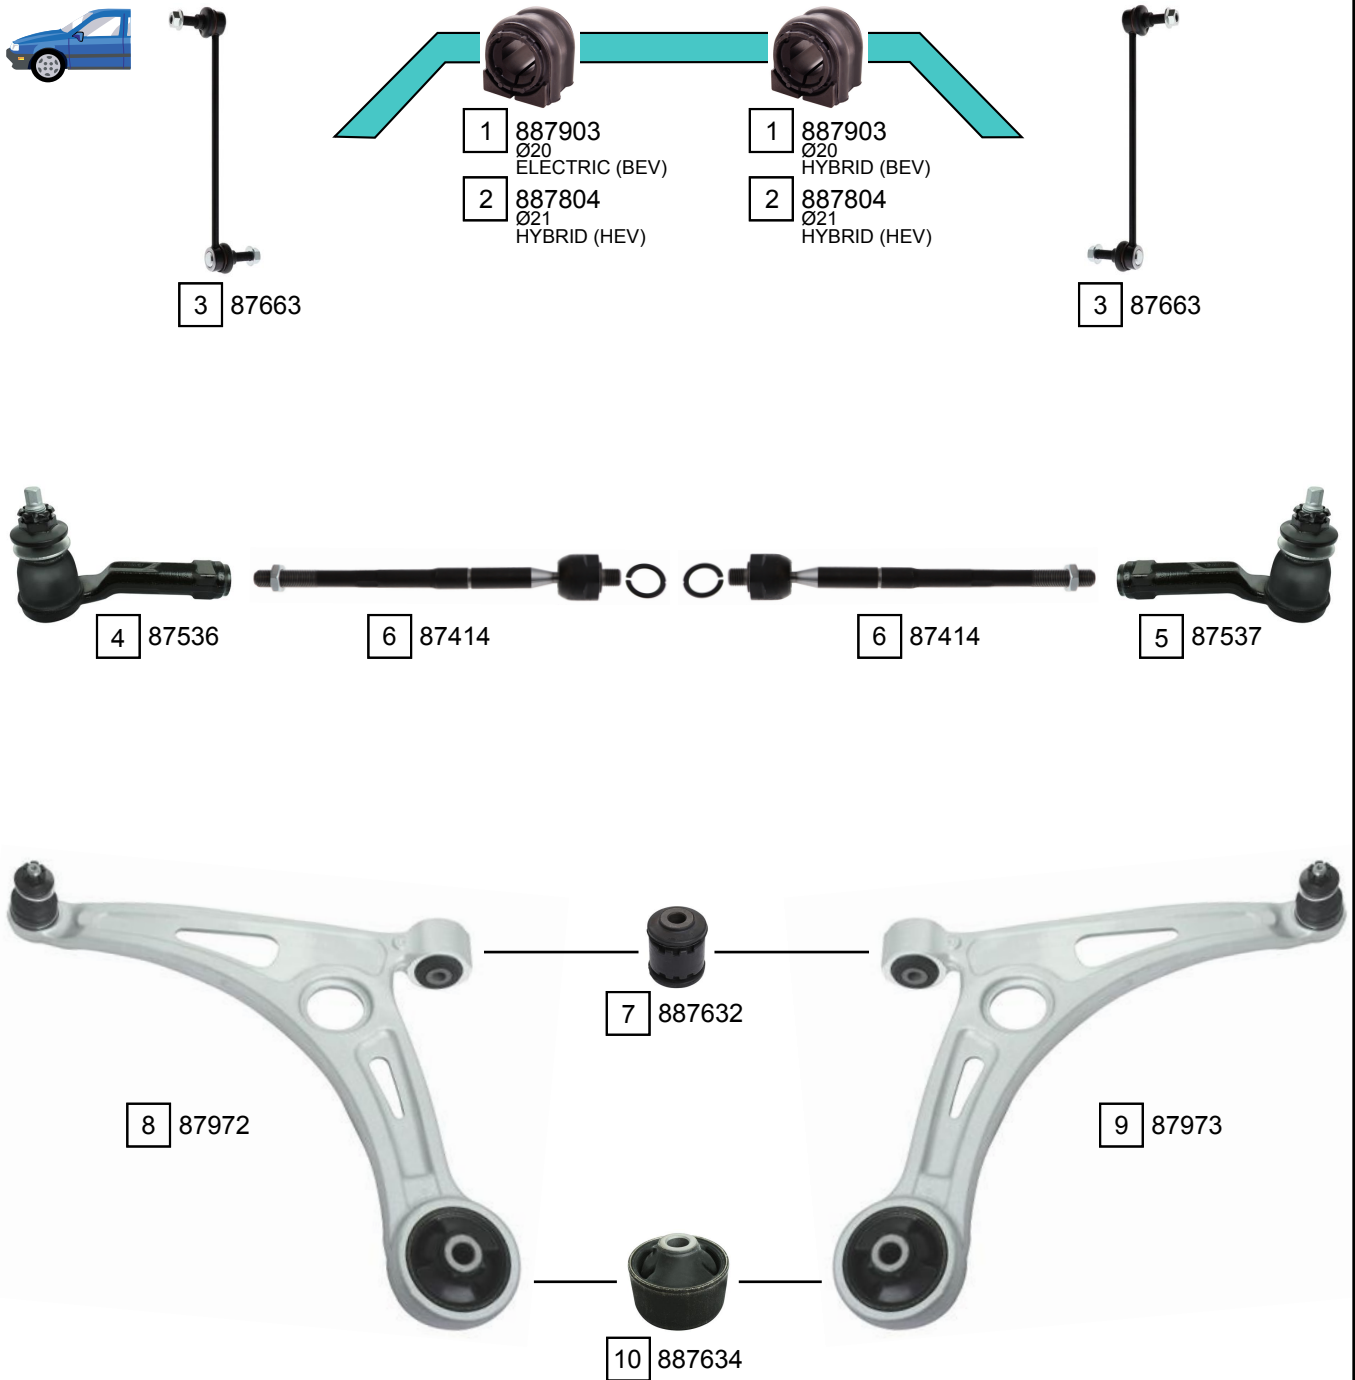

IONIQ (AE)

03/2016 ->

Ref.	Sidem Ref.	Description	OE-number	Measures	Ref.	Sidem Ref.	Description	OE-number	Measures
1	887903	stabiliser mounting	55513 3S000	di:13	6	87414	axial joint	56540 F2000	th:MM16X1.5R L:303
2	887804	stabiliser mounting	54813 3S110	di:20.5	7	887632	silentblock for TCA	54551 3X000	di:12.2 do:40.7
3	87663	stabiliser link	54830 F2000	L:295	8	87972	TCA left wbj	54500 G2100	c:14.3
4	87536	tie rod end left	56820 G2000	c:12.1 th:FM16X1.5R	9	87973	TCA right wbj	54501 G2100	c:14.3
5	87537	tie rod end right	56825 G2000	c:12.1 th:FM16X1.5R	10	887634	silentblock for TCA	54584 G2000	di:14.3 do:70.5