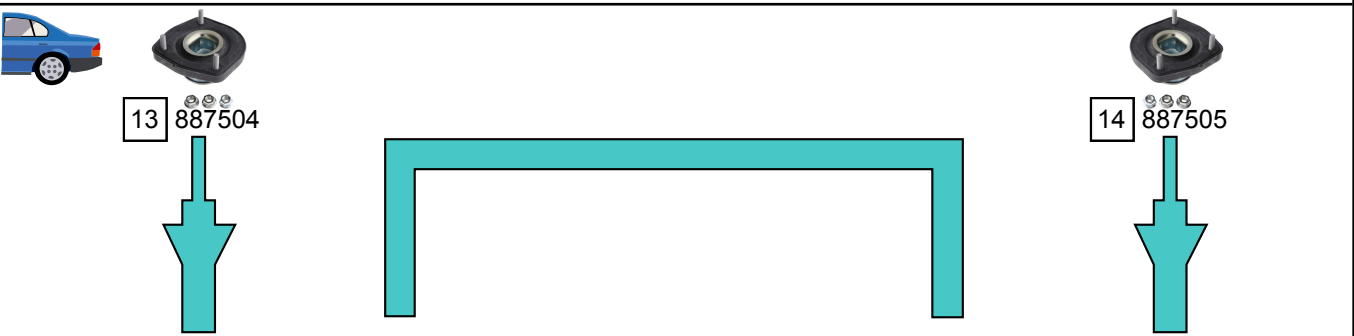

COUPE (GK)

03/2002 - 08/2009

Ref.	Sidem Ref.	Description	OE-number	Measures	Ref.	Sidem Ref.	Description	OE-number	Measures
1	87267	stabiliser link	54840 2C000	L:286	8	87279	TCA right wbj	54501 2C002	c:15
2	887412 KIT	strut mount kit	54610 2C000 S1	L:53	9	887631	silentblock for TCA	54584 38010	di:14.2 do:60
3	853420	bearing	54612 2C000	di:65 do:99.5 L:20	10	887606	silentblock for TCA	54584 17000	di:14.5 do:63.3
4	345.031	steering rack gaiter	45535 26020	D:50 d:15 L:175	11	87184	ball joint	54530 31600	c:15 do:40
5	87233	tie rod end	56820 25000	c:13.4 th:FM14x1.5R	12	R10081	mounting tool ring ø50 ø42	TOOL	di:42 do:50
6	87111	axial joint	57724 2D000	th:MM16X1.5R L:327	13	887504	strut mount	55310 1F000	di:12.6 do:70 L:49.6
7	87278	TCA left wbj	54500 2C002	c:15	14	887505	strut mount	55320 1F000	di:12.6 do:70 L:49.6