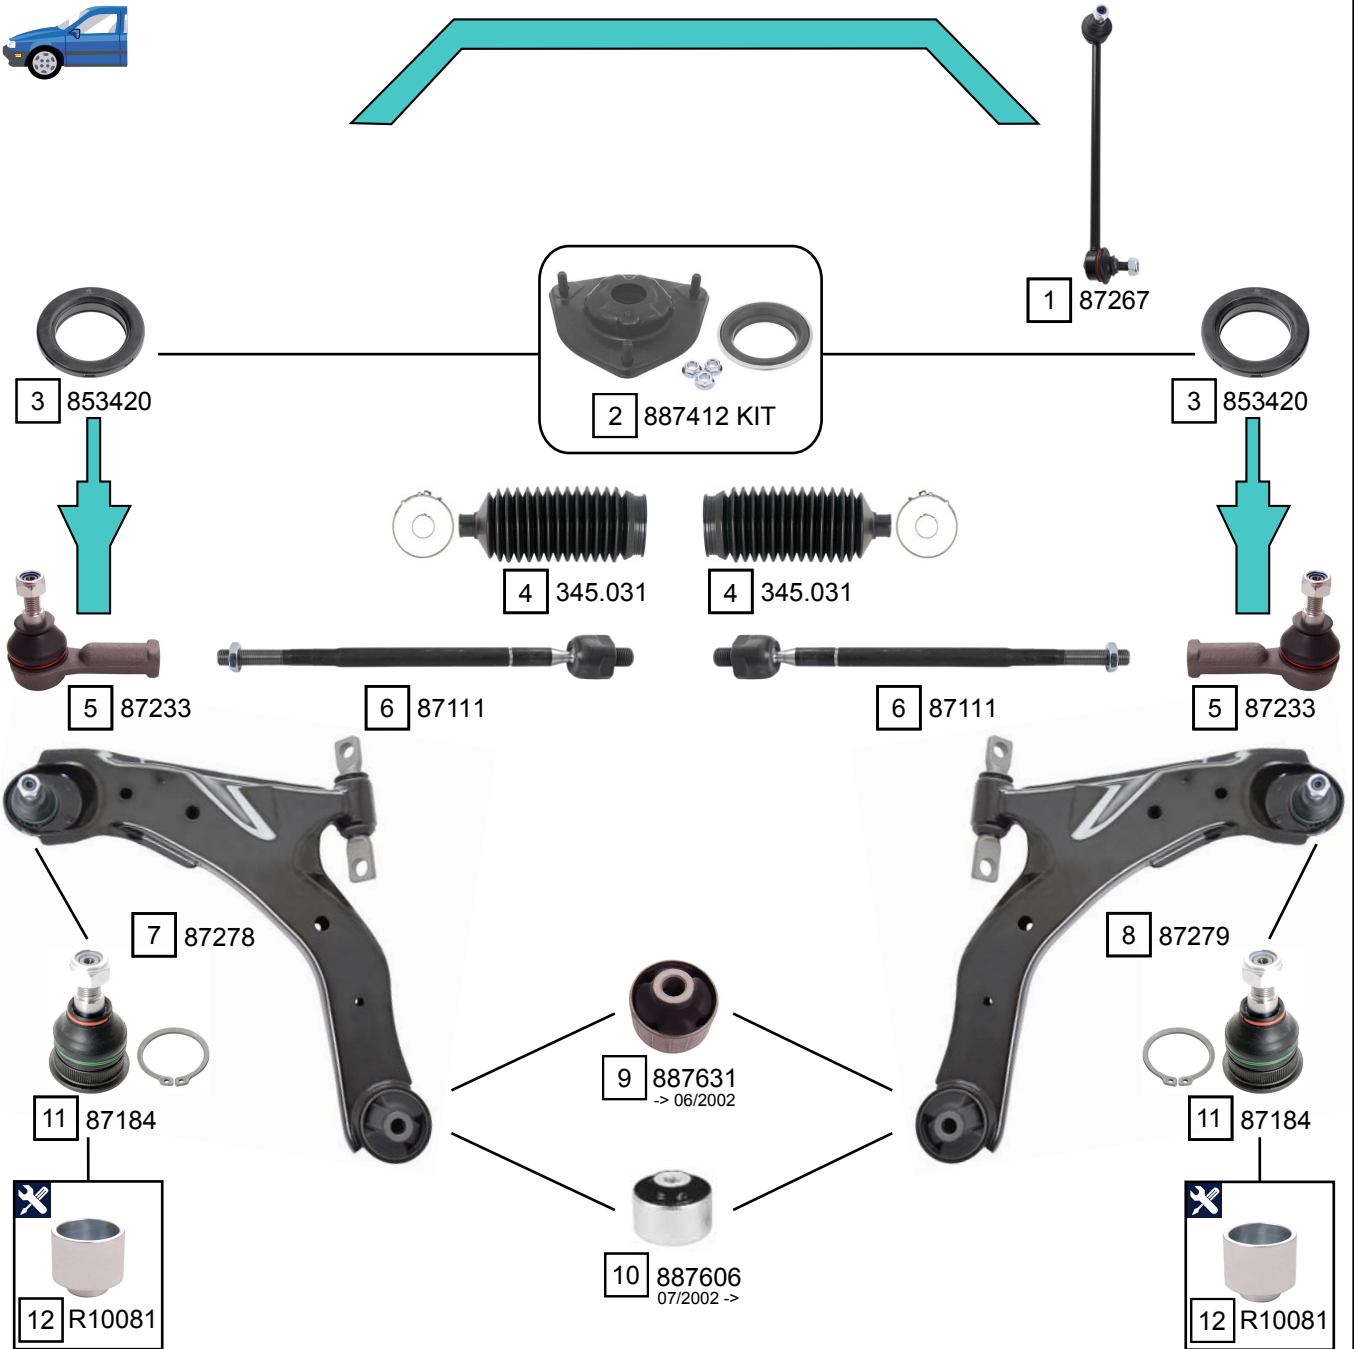

COUPE (GK)

03/2002 - 08/2009

Ref.	Sidem Ref.	Description	OE-number	Measures	Ref.	Sidem Ref.	Description	OE-number	Measures
1	87267	stabiliser link	54840 2C000	L:286	8	87279	TCA right wbj	54501 2C002	c:15
2	887412 KIT	strut mount kit	54610 2C000 S1	L:53	9	887631	silentblock for TCA	54584 38010	di:14.2 do:60
3	853420	bearing	54612 2C000	di:65 do:99.5 L:20	10	887606	silentblock for TCA	54584 17000	di:14.5 do:63.3
4	345.031	steering rack gaiter	45535 26020	D:50 d:15 L:175	11	87184	ball joint	54530 31600	c:15 do:40
5	87233	tie rod end	56820 25000	c:13.4 th:FM14x1.5R	12	R10081	mounting tool ring ø50 ø42	TOOL	di:42 do:50
6	87111	axial joint	57724 2D000	th:MM16X1.5R L:327	13	887504	strut mount	55310 1F000	di:12.6 do:70 L:49.6
7	87278	TCA left wbj	54500 2C002	c:15	14	887505	strut mount	55320 1F000	di:12.6 do:70 L:49.6