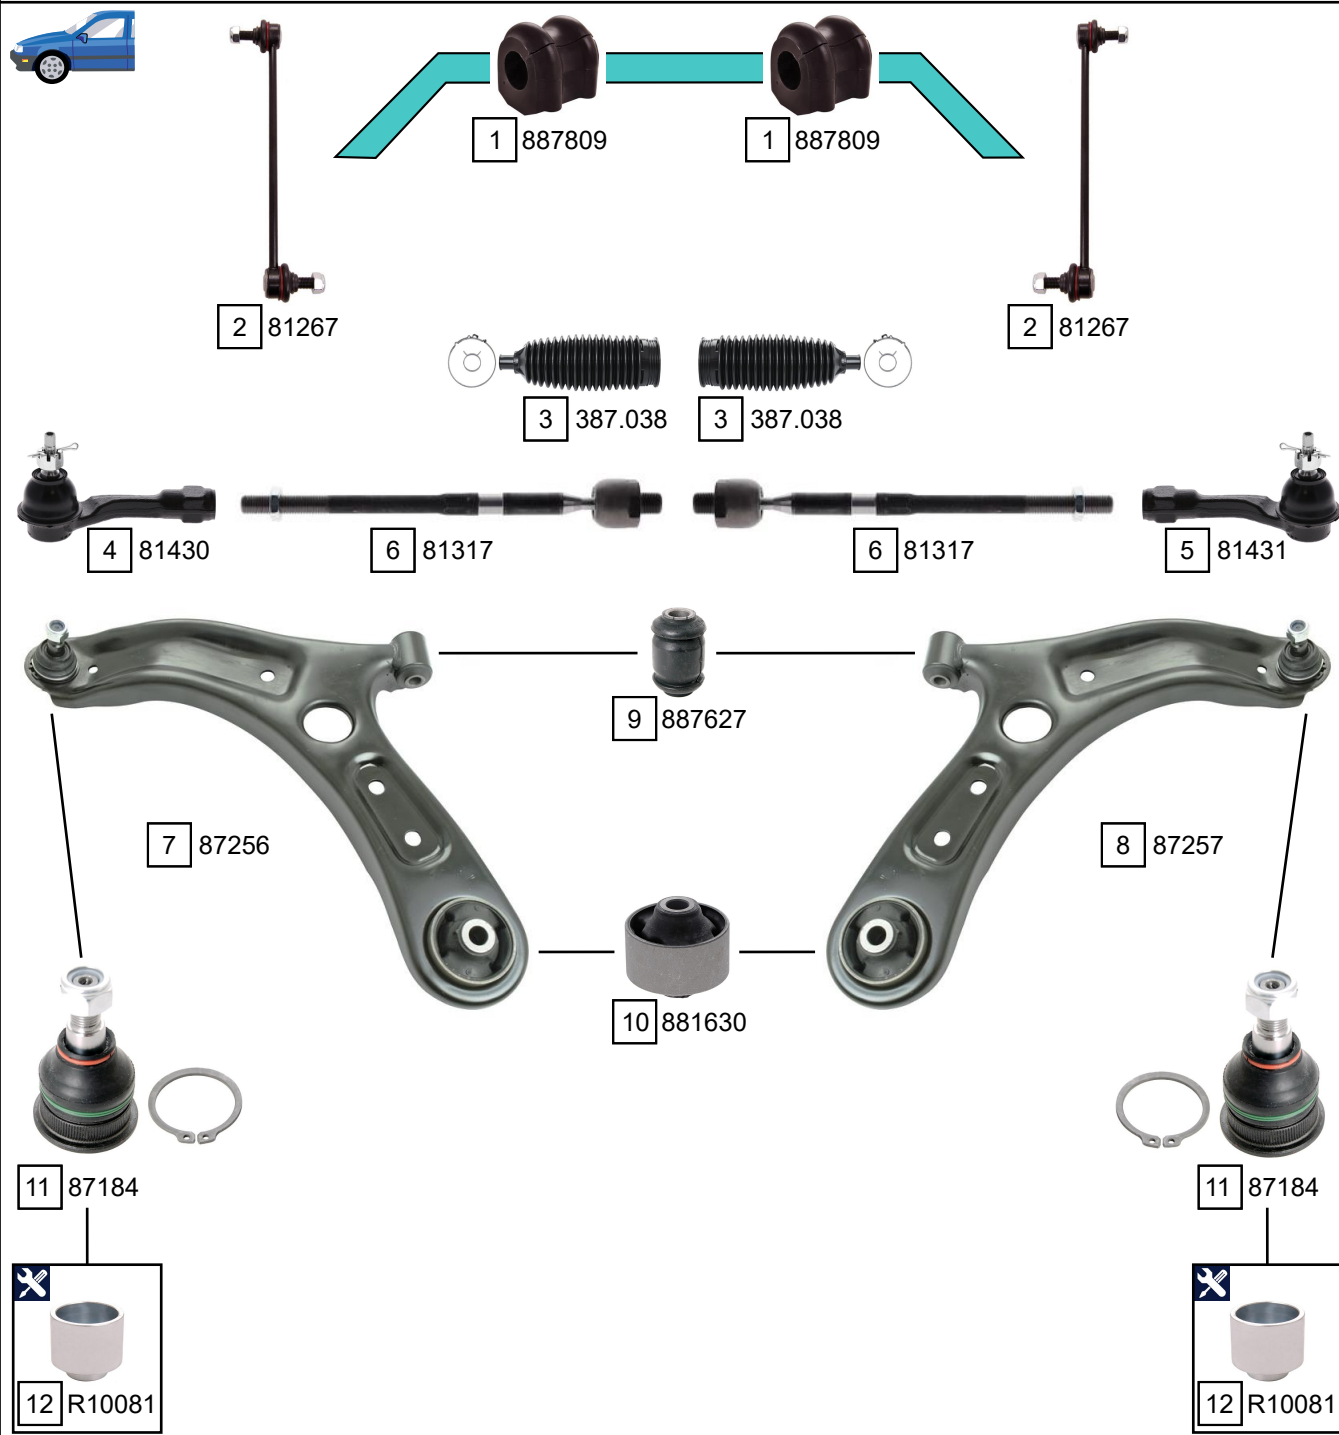

ACCENT V (HC)

01/2017 ->

Ref.	Sidem Ref.	Description	OE-number	Measures	Ref.	Sidem Ref.	Description	OE-number	Measures
1	887809	stabiliser mounting	54813 2T000	di:18.5	8	87257	TCA right wbj	54501 H5000	c:15
2	81267	stabiliser link	54830 2V000	L:282	9	887627	silentblock for TCA	54551 1J000	di:12.3 do:33.5
3	387.038	steering rack gaiter	57740 B4000	D:47 d:14 L:174	10	881630	silentblock for TCA	54584 H5000	di:14.4 do:66
4	81430	tie rod end left	56820 H8000	c:13.3 th:FM14X1.5R	11	87184	ball joint	54530 31600	c:15 do:40
5	81431	tie rod end right	56825 H8000	c:13.3 th:FM14X1.5R	12	R10081	mounting tool ring ø50 ø42	TOOL	di:42 do:50
6	81317	axial joint	56540 H8000	th:MM16X1.5R L:278	13	881303	mounting axle body	55160 H8000	di:12.2 do:71
7	87256	TCA left wbj	54500 H5000	c:15					