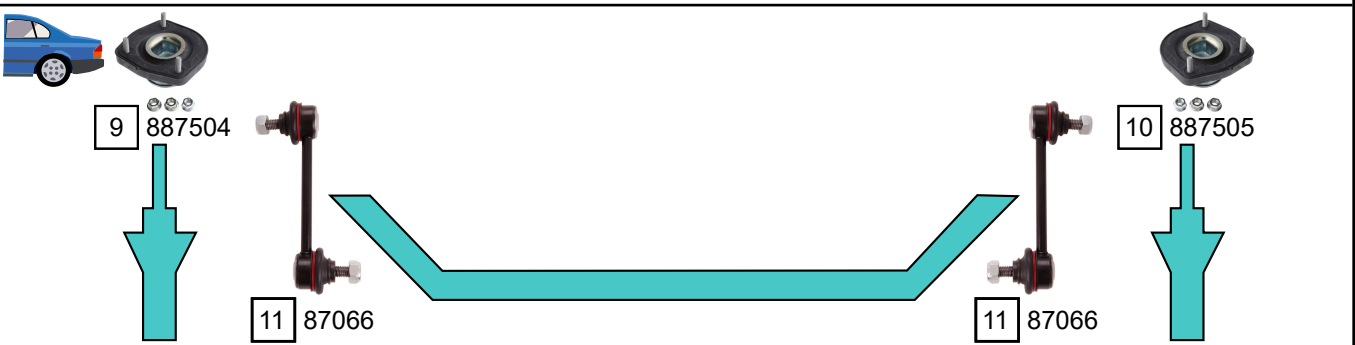

ELANTRA (XD)

06/2000 - 07/2006

Ref.	Sidem Ref.	Description	OE-number	Measures	Ref.	Sidem Ref.	Description	OE-number	Measures
1	887401	strut mount	54610 2D100	di:15 L:50	7	887631	silentblock for TCA	54584 38010	di:14.2 do:60
2	387.030	steering rack gaiter	93740707	D:48 d:15 L:178	8	887606	silentblock for TCA	54584 17000	di:14.5 do:63.3
3	87233	tie rod end	56820 25000	c:13.4 th:FM14x1.5R	9	887504	strut mount	55310 1F000	di:12.6 do:70 L:49.6
4	87111	axial joint	57724 2D000	th:MM16X1.5R L:327	10	887505	strut mount	55320 1F000	di:12.6 do:70 L:49.6
5	87184	ball joint	54530 31600	c:15 do:40	11	87066	stabiliser link rear axle	55530 29000	L:130
6	R10081	mounting tool ring ø50 ø42	TOOL	di:42 do:50					