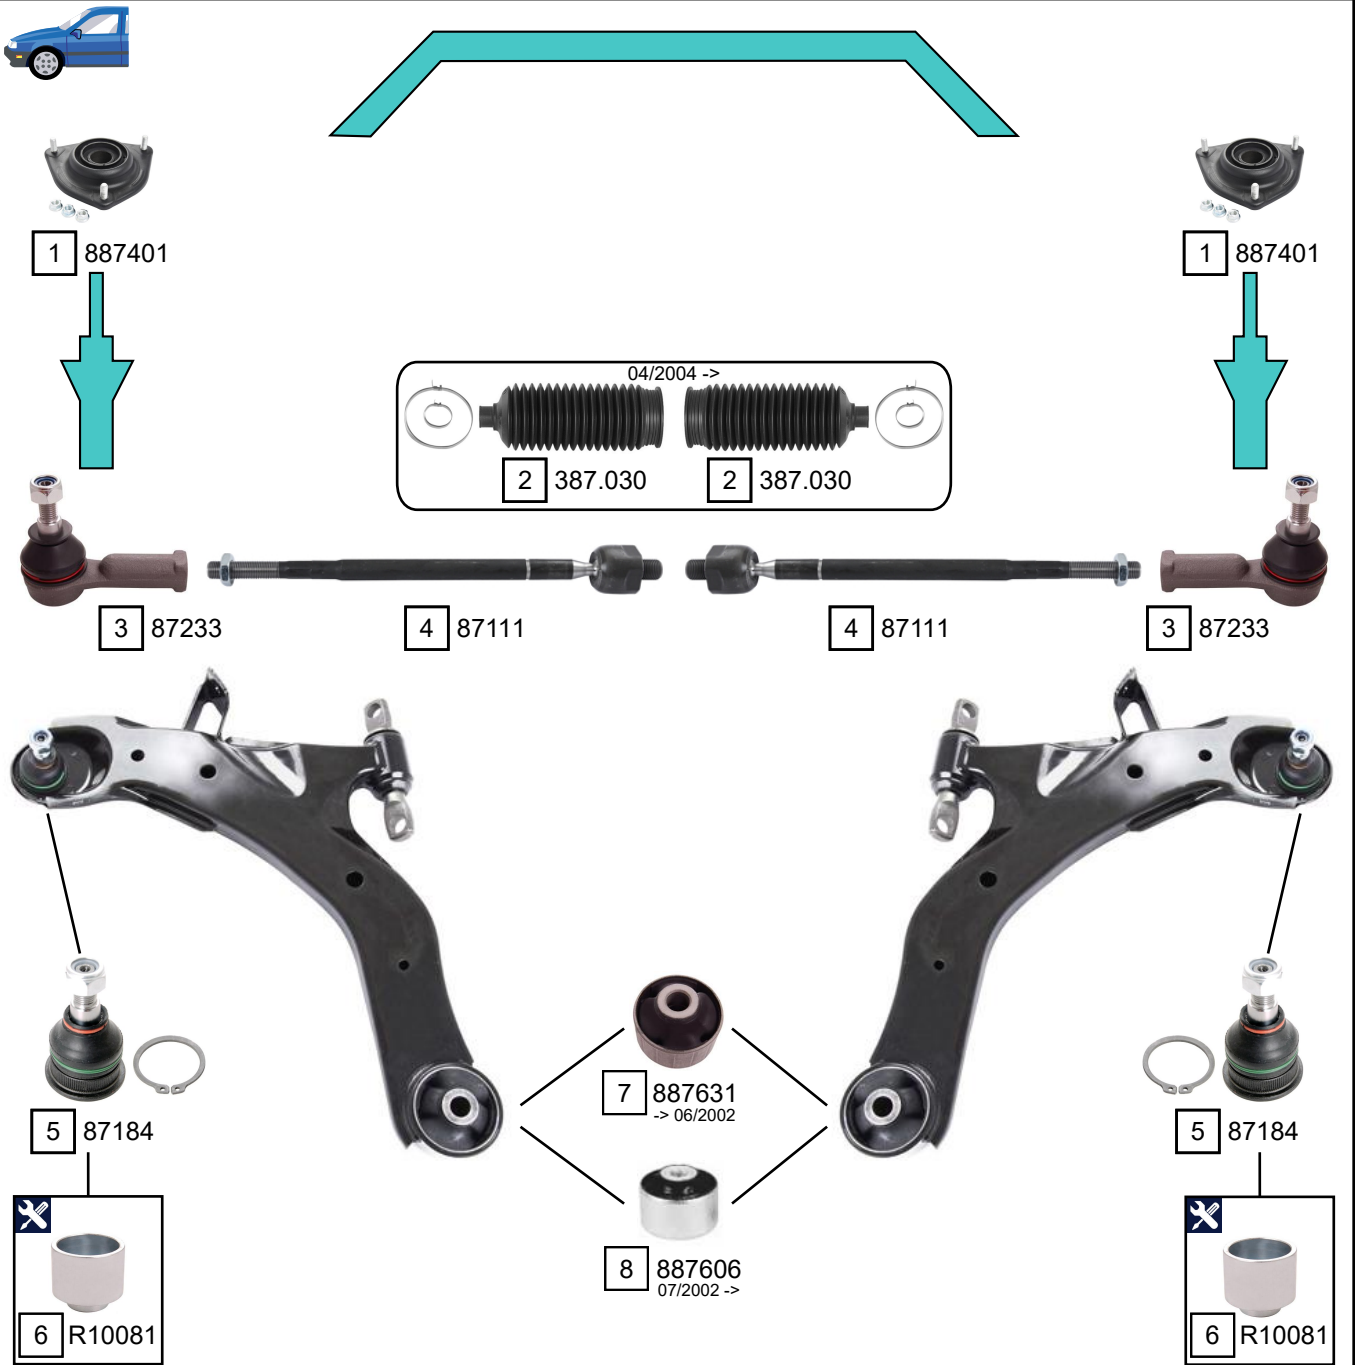

ELANTRA (XD)

06/2000 - 07/2006

Ref.	Sidem Ref.	Description	OE-number	Measures	Ref.	Sidem Ref.	Description	OE-number	Measures
1	887401	strut mount	54610 2D100	di:15 L:50	7	887631	silentblock for TCA	54584 38010	di:14.2 do:60
2	387.030	steering rack gaiter	93740707	D:48 d:15 L:178	8	887606	silentblock for TCA	54584 17000	di:14.5 do:63.3
3	87233	tie rod end	56820 25000	c:13.4 th:FM14x1.5R	9	887504	strut mount	55310 1F000	di:12.6 do:70 L:49.6
4	87111	axial joint	57724 2D000	th:MM16X1.5R L:327	10	887505	strut mount	55320 1F000	di:12.6 do:70 L:49.6
5	87184	ball joint	54530 31600	c:15 do:40	11	87066	stabiliser link rear axle	55530 29000	L:130
6	R10081	mounting tool ring ø50 ø42	TOOL	di:42 do:50					