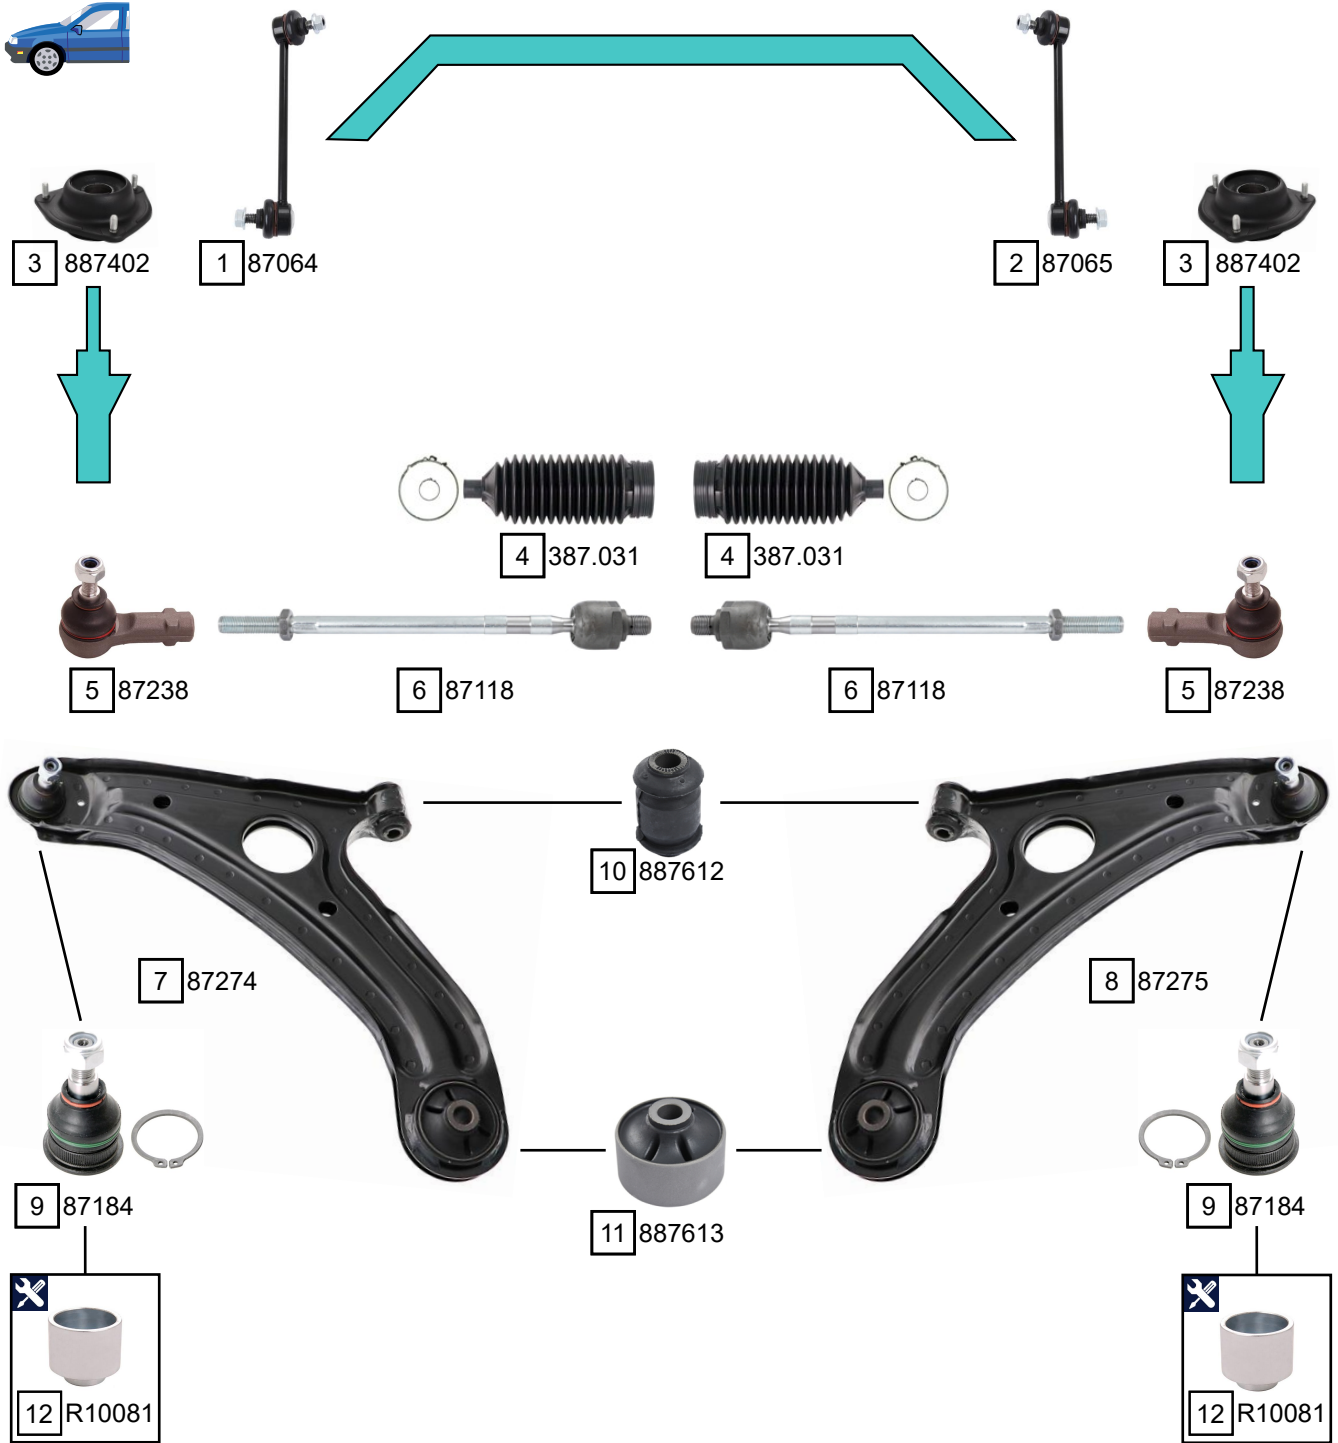

GETZ (TB)

09/2002 - 12/2011

Ref.	Sidem Ref.	Description	OE-number	Measures	Ref.	Sidem Ref.	Description	OE-number	Measures
1	87064	stabiliser link left	54830 1C000	L:198	7	87274	TCA left wbj	54500 1C010	c:15
2	87065	stabiliser link right	54840 1C000	L:198	8	87275	TCA right wbj	54501 1C010	c:15
3	887402	strut mount	54610 25000	di:15 L:51	9	87184	ball joint	54530 31600	c:15 do:40
4	387.031	steering rack gaiter	57728 17000	D:47 d:14 L:178	10	887612	silentblock for TCA	Part of	di:12.2 do:32
5	87238	tie rod end	56820 3B000	c:13.4 th:FM14X1.5R	11	887613	silentblock for TCA	Part of	di:14.1 do:63.3
6	87118	axial joint	57755 1C000	th:MM16X1.5R L:316	12	R10081	mounting tool ring ø50 ø42	SEE PAGE III	di:42 do:50