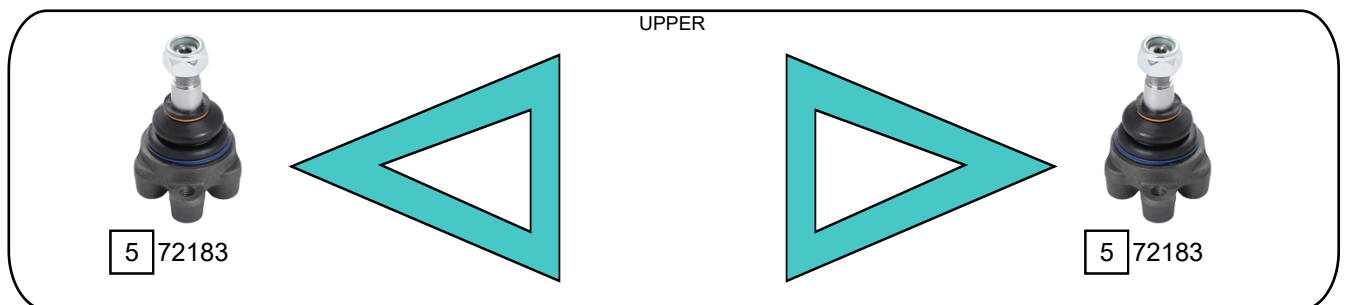

H-1 (MINI BUS)
H-1

01/1996 - 11/2002
11/2002 - 12/2006

Ref.	Sidem Ref.	Description	OE-number	Measures	Ref.	Sidem Ref.	Description	OE-number	Measures
1	87069	stabiliser link	54830 4A003	L:54	6	87670	TCA left wbj	54500 4A600	c:16.3
2	387.032	steering rack gaiter	57774 4A600	D:50 d:14 L:198	7	87671	TCA right wbj	54501 4A600	c:19.5
3	72134	tie rod end	56872 43010	c:13.7 th:FM14X1.5R	8	887611	silentblock for TCA	54522 4B010	di:16.2 do:42.1
4	87215	axial joint	57729 4A000	th:MM16X1.5R L:292	9	87281	ball joint	54530 4AA00	c:19.5
5	72183	ball joint upper	54417 47000	c:17.6	10	87163	stabiliser link rear axle	55530 4A001	L:117