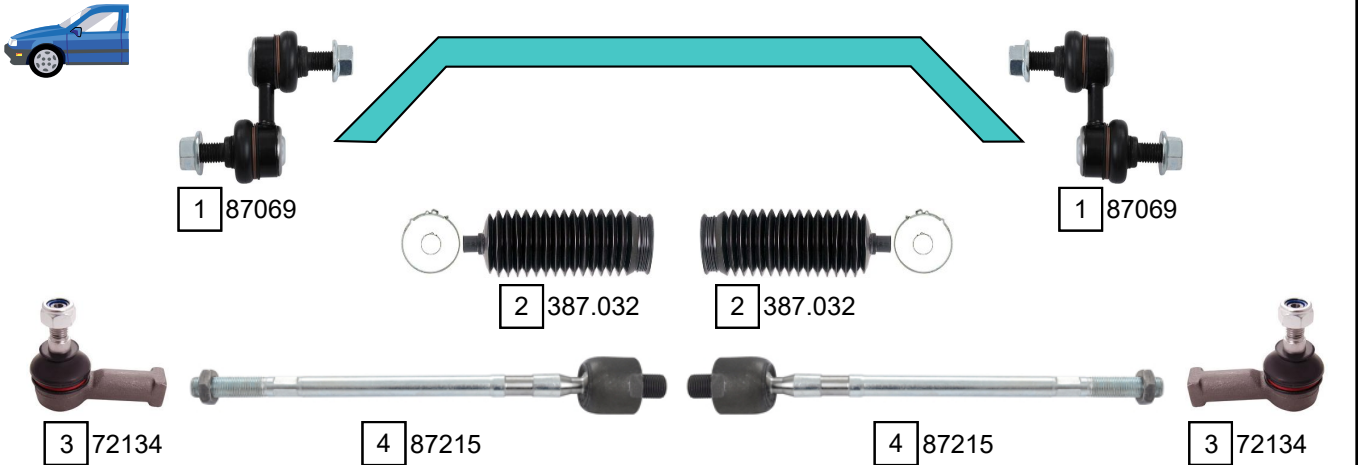

H-1 (MINI BUS)
H-1

01/1996 - 11/2002
11/2002 - 12/2006

Ref.	Sidem Ref.	Description	OE-number	Measures	Ref.	Sidem Ref.	Description	OE-number	Measures
1	87069	stabiliser link	54830 4A003	L:54	6	87670	TCA left wbj	54500 4A600	c:16.3
2	387.032	steering rack gaiter	57774 4A600	D:50 d:14 L:198	7	87671	TCA right wbj	54501 4A600	c:19.5
3	72134	tie rod end	56872 43010	c:13.7 th:FM14X1.5R	8	887611	silentblock for TCA	54522 4B010	di:16.2 do:42.1
4	87215	axial joint	57729 4A000	th:MM16X1.5R L:292	9	87281	ball joint	54530 4AA00	c:19.5
5	72183	ball joint upper	54417 47000	c:17.6	10	87163	stabiliser link rear axle	55530 4A001	L:117