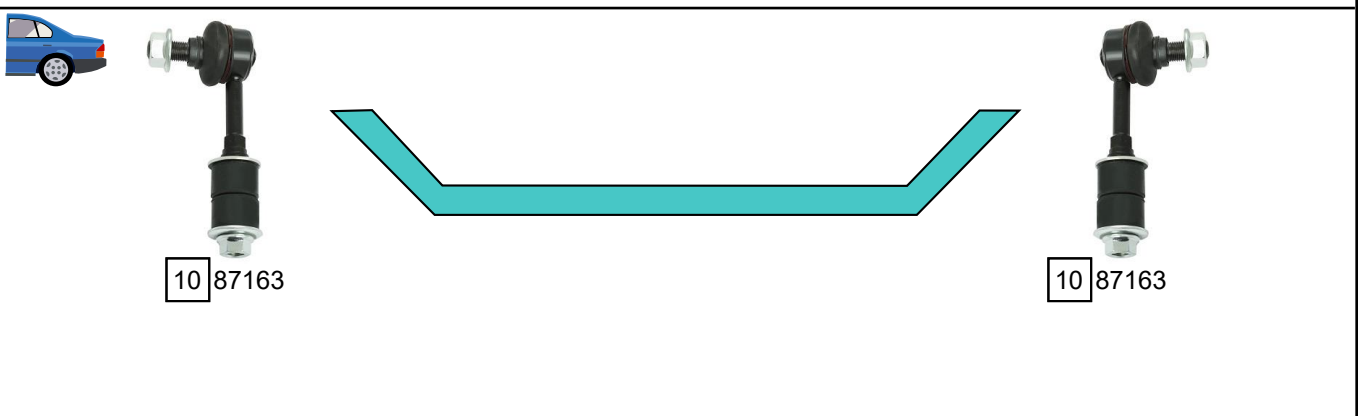

H-1 (MINI BUS)
H-1

01/1996 - 11/2002
11/2002 - 12/2006

Ref.	Sidem Ref.	Description	OE-number	Measures	Ref.	Sidem Ref.	Description	OE-number	Measures
1	87069	stabiliser link	54830 4A003	L:54	6	87670	TCA left wbj	54500 4A600	c:16.3
2	387.032	steering rack gaiter	57774 4A600	D:50 d:14 L:198	7	87671	TCA right wbj	54501 4A600	c:19.5
3	72134	tie rod end	56872 43010	c:13.7 th:FM14X1.5R	8	887611	silentblock for TCA	54522 4B010	di:16.2 do:42.1
4	87215	axial joint	57729 4A000	th:MM16X1.5R L:292	9	87281	ball joint	54530 4AA00	c:19.5
5	72183	ball joint upper	54417 47000	c:17.6	10	87163	stabiliser link rear axle	55530 4A001	L:117