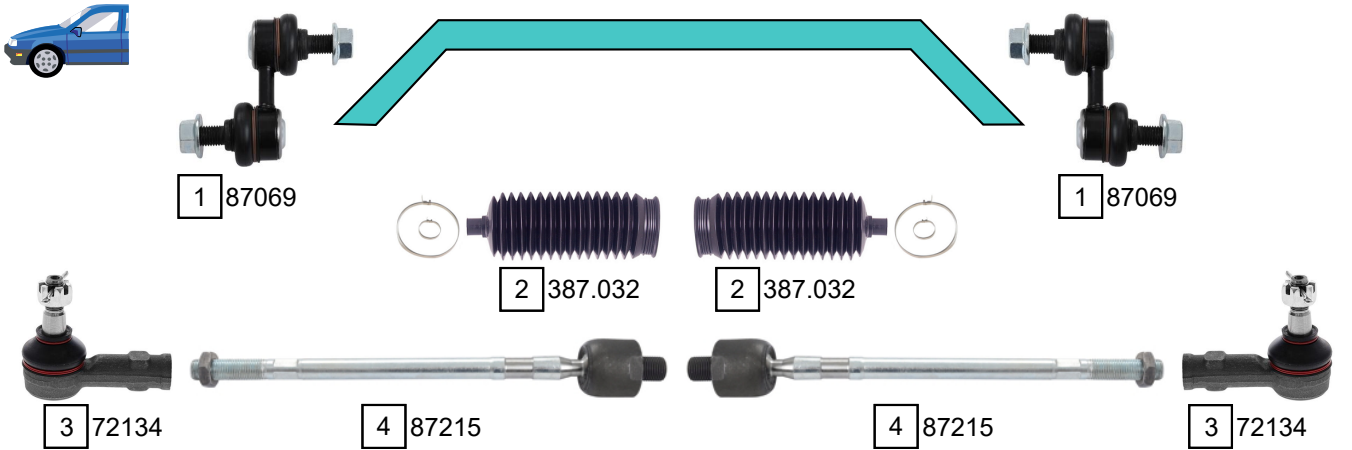

H-1 (MINI BUS)  
H-1

01/1996 - 11/2002  
11/2002 - 12/2006

UPPER

LOWER

Ref.	Sidem Ref.	Description	OE-number	Measures	Ref.	Sidem Ref.	Description	OE-number	Measures
1	87069	stabiliser link	54830 4A003	L:54	6	87670	TCA left wbj	54500 4A600	c:16.3
2	387.032	steering rack gaiter	57774 4A600	D:50 d:14 L:198	7	887611	silentblock for TCA	54522 4B010	di:16.2 do:42.1
3	72134	tie rod end	56872 43010	c:13.7 th:FM14X1.5R	8	87281	ball joint	54530 4AA00	c:19.5
4	87215	axial joint	57729 4A000	th:MM16X1.5R L:292	9	87163	stabiliser link rear axle	55530 4A001	L:117
5	72183	ball joint upper	54417 47000	c:17.6					