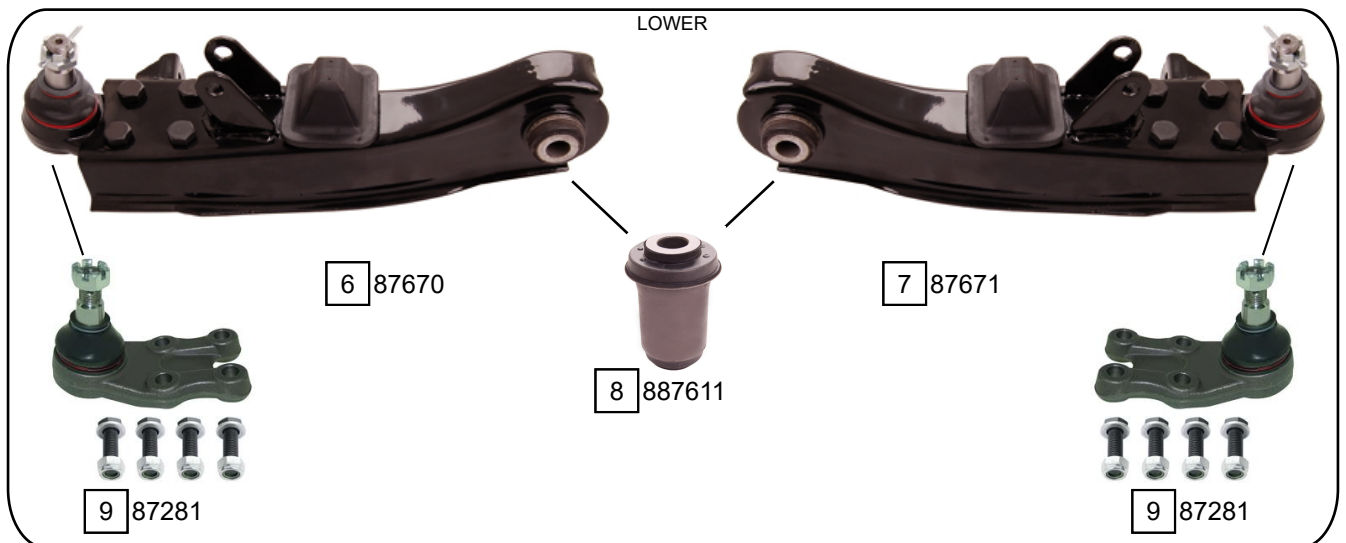

H-1 (MINI BUS)
H-1

01/1996 - 11/2002
11/2002 - 12/2006

Ref.	Sidem Ref.	Description	OE-number	Measures	Ref.	Sidem Ref.	Description	OE-number	Measures
1	87069	stabiliser link	54830 4A003	L:54	6	87670	TCA left wbj	54500 4A600	c:16.3
2	387.032	steering rack gaiter	57774 4A600	D:50 d:14 L:198	7	87671	TCA right wbj	54501 4A600	c:19.5
3	72134	tie rod end	56872 43010	c:13.7 th:FM14X1.5R	8	887611	silentblock for TCA	54522 4B010	di:16.2 do:42.1
4	87215	axial joint	57729 4A000	th:MM16X1.5R L:292	9	87281	ball joint	54530 4AA00	c:19.5
5	72183	ball joint upper	54417 47000	c:17.6	10	87163	stabiliser link rear axle	55530 4A001	L:117