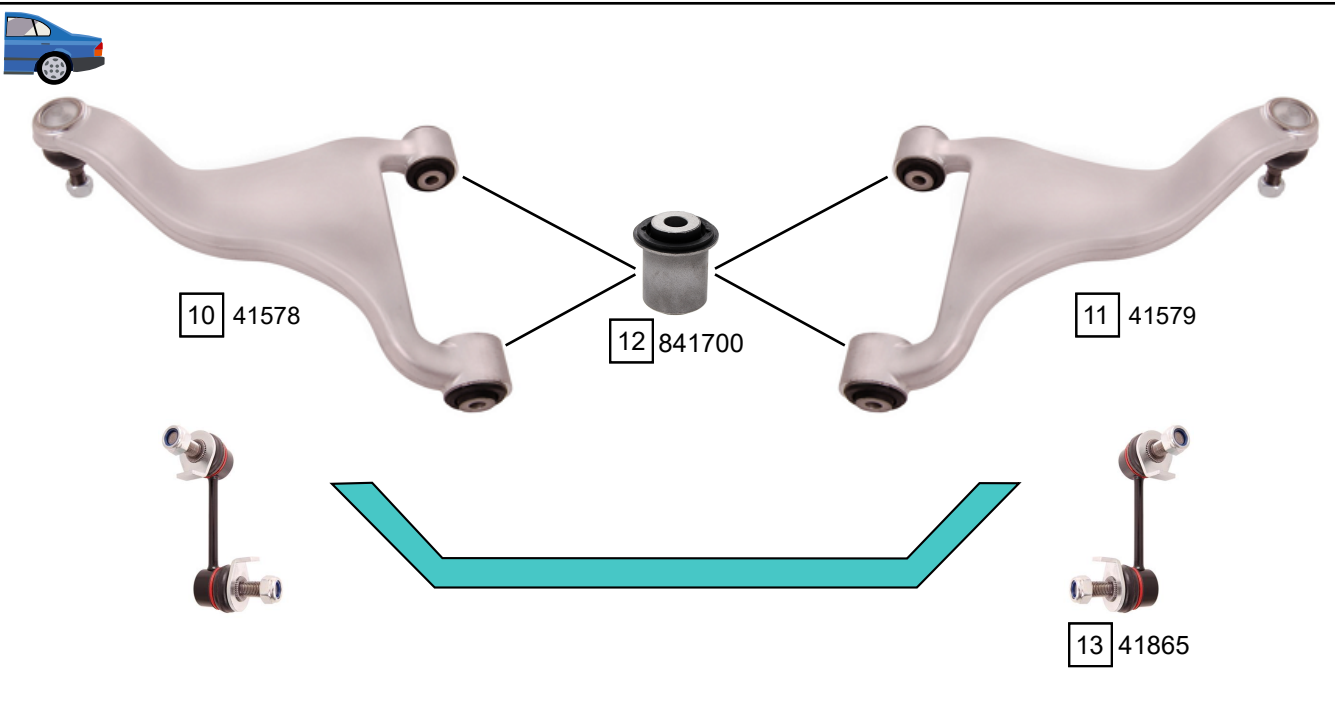

FX 35/45 (S50)

01/2003 - 12/2008

Ref.	Sidem Ref.	Description	OE-number	Measures	Ref.	Sidem Ref.	Description	OE-number	Measures
1	841815	stabiliser mounting	54613 CG006	di:22.5	8	841644	silentblock for TCA	Part of	di:14 do:42
2	41761	stabiliser link	54617 CG000	L:320	9	841645	silentblock for TCA	Part of	di:21 do:78.5
3	41836	tie rod end left	D8E20 CG80A	c:14 th:FM14X1.5R	10	41578	TCA left wbj	55502 CG000	c:15
4	41837	tie rod end right	D8F40 CG80A	c:14 th:FM14X1.5R	11	41579	TCA right wbj	55501 CG000	c:15
5	41315	axial joint	48521 CG025	th:MM20X1.5R L:241	12	841700	silentblock for TCA	Part of	di:12.1 do:35
6	41570	TCA left wbj	54501 CG200	c:17	13	41865	stabiliser link right	54618 WL01A	L:110
7	41571	TCA right wbj	54500 CG200	c:17					