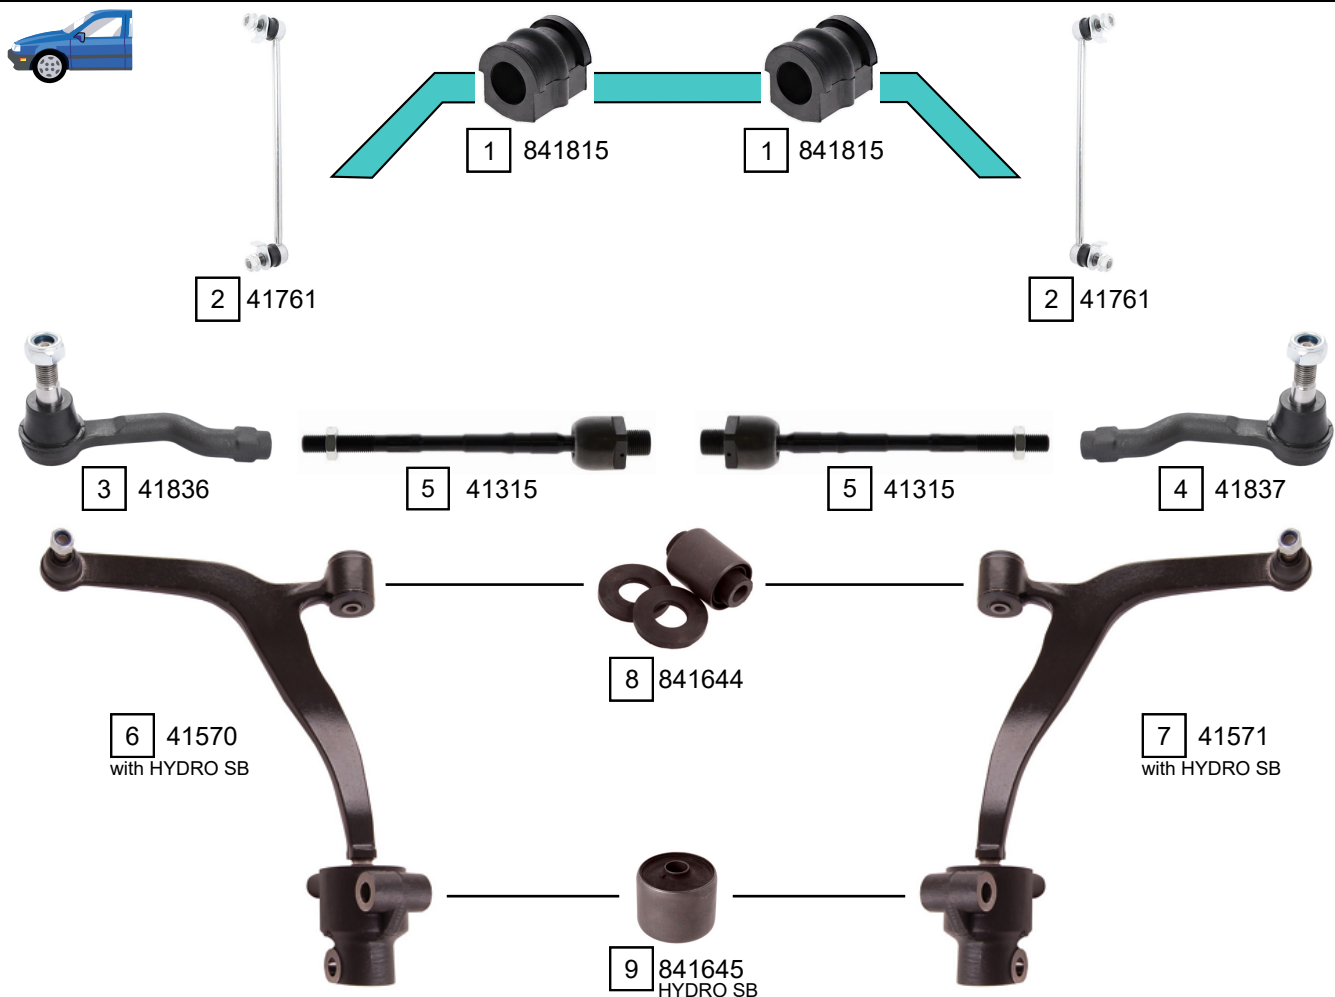

FX 35/45 (S50)

01/2003 - 12/2008

Ref.	Sidem Ref.	Description	OE-number	Measures	Ref.	Sidem Ref.	Description	OE-number	Measures
1	841815	stabiliser mounting	54613 CG006	di:22.5	8	841644	silentblock for TCA	Part of	di:14 do:42
2	41761	stabiliser link	54617 CG000	L:320	9	841645	silentblock for TCA	Part of	di:21 do:78.5
3	41836	tie rod end left	D8E20 CG80A	c:14 th:FM14X1.5R	10	41578	TCA left wbj	55502 CG000	c:15
4	41837	tie rod end right	D8F40 CG80A	c:14 th:FM14X1.5R	11	41579	TCA right wbj	55501 CG000	c:15
5	41315	axial joint	48521 CG025	th:MM20X1.5R L:241	12	841700	silentblock for TCA	Part of	di:12.1 do:35
6	41570	TCA left wbj	54501 CG200	c:17	13	41865	stabiliser link right	54618 WL01A	L:110
7	41571	TCA right wbj	54500 CG200	c:17					