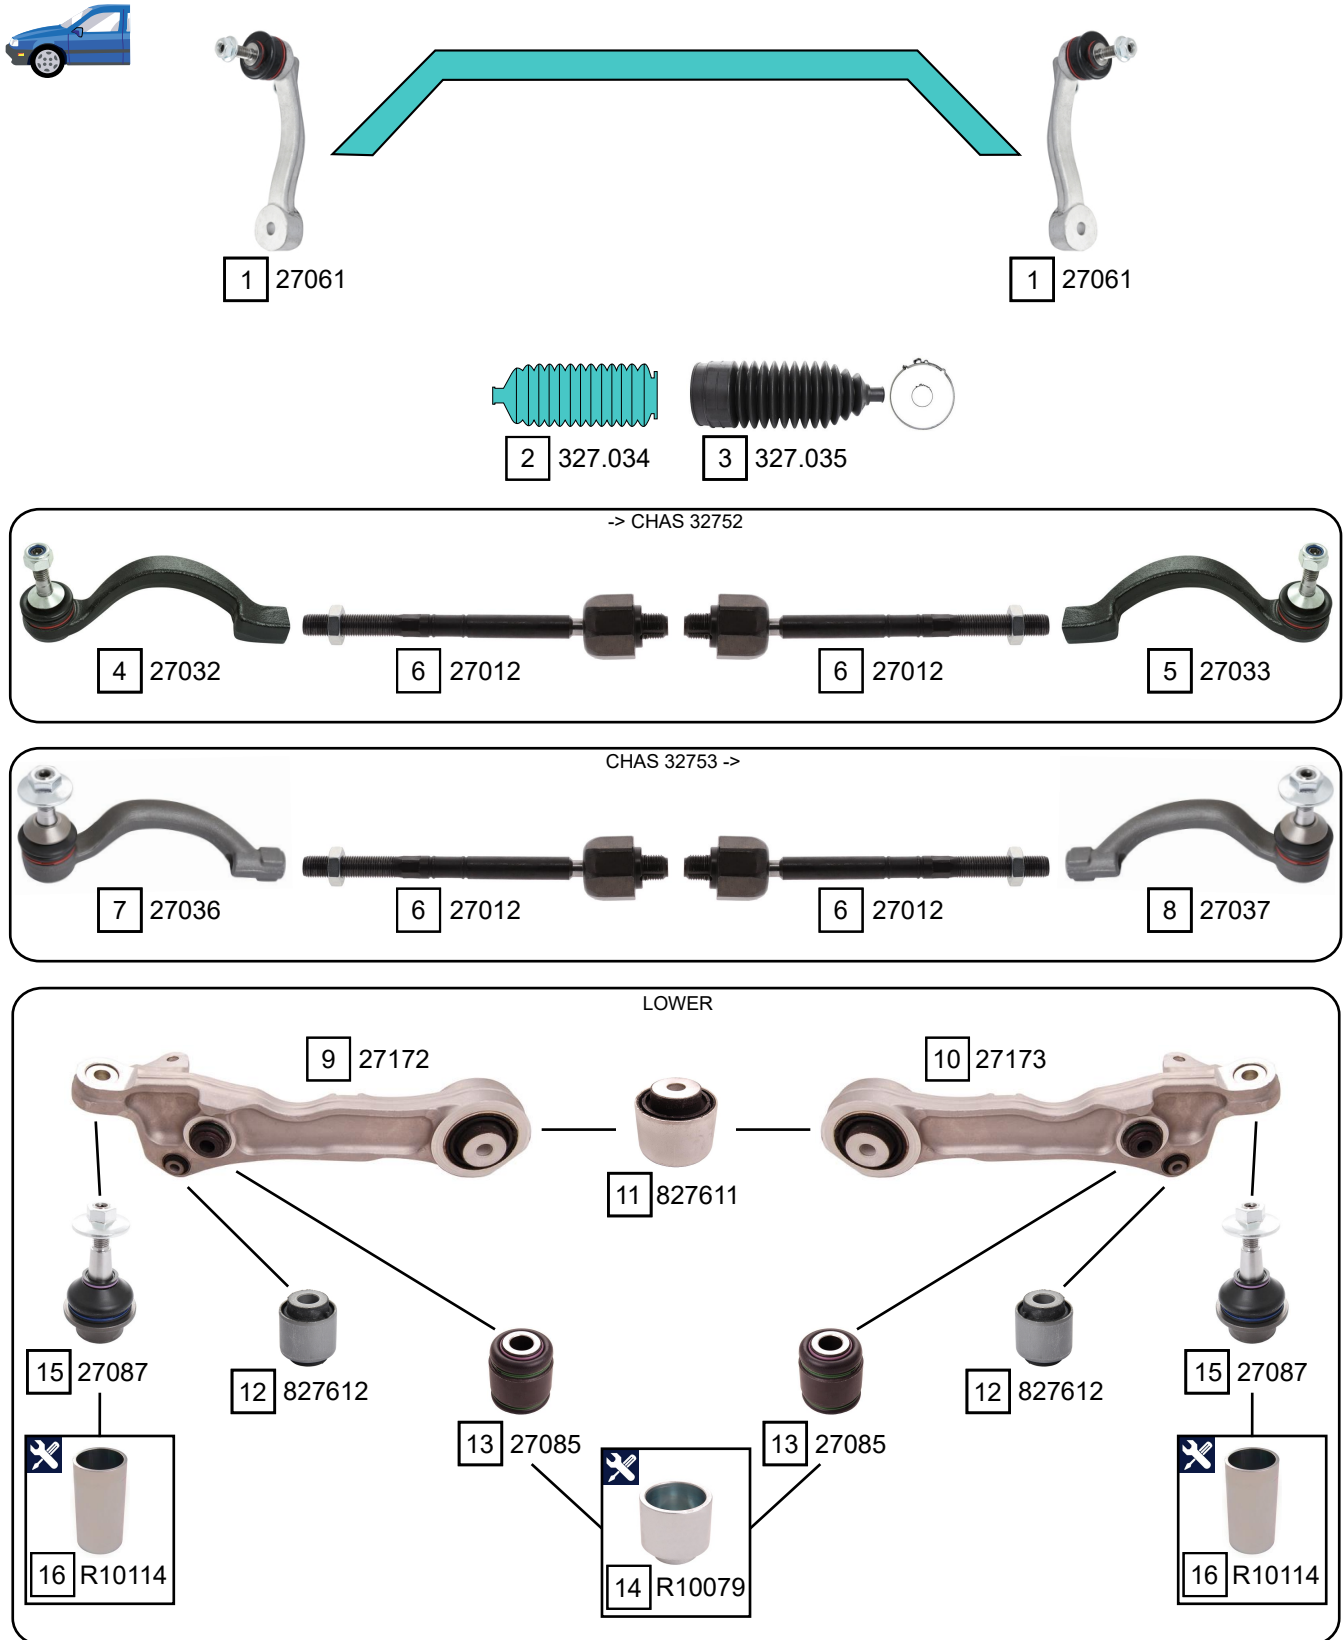

XK COUPE/CABRIO (QQ6_)

03/2006 - 07/2014

Ref.	Sidem Ref.	Description	OE-number	Measures	Ref.	Sidem Ref.	Description	OE-number	Measures
1	27061	stabiliser link	C2D 24220	L:145	9	27172	TCA left	C2P 24862	
2	327.034	steering rack gaiter	XR8 30016	D:63.5 d:13.5 L:148	10	27173	TCA right	C2P 24861	
3	327.035	steering rack gaiter	XR8 30015	D:63 d:13 L:197	11	827611	silentblock for TCA	C2P 7942	di:14.1 do:66
4	27032	tie rod end left	C2C 35783	c:11.7 th:FM14X1.5R	12	827612	silentblock for TCA	C2D 6787	di:10.1 do:28.1
5	27033	tie rod end right	C2C 20176	c:11.7 th:FM14X1.5R	13	27085	ball joint	C2C 36866	di:14 do:40
6	27012	axial joint	C2D 47149	th:MM16X1.5R L:210	14	R10079	mounting tool ring ø46 ø38	SEE PAGE III	di:38 do:46
7	27036	tie rod end left	C2D 47154	c:16 th:FM14X1.5R	15	27087	ball joint	Part of	c:14.3 do:39.5
8	27037	tie rod end right	C2D 47152	c:16 th:FM14X1.5R	16	R10114	mounting tool ring long ø58	SEE PAGE III	di:50 do:58