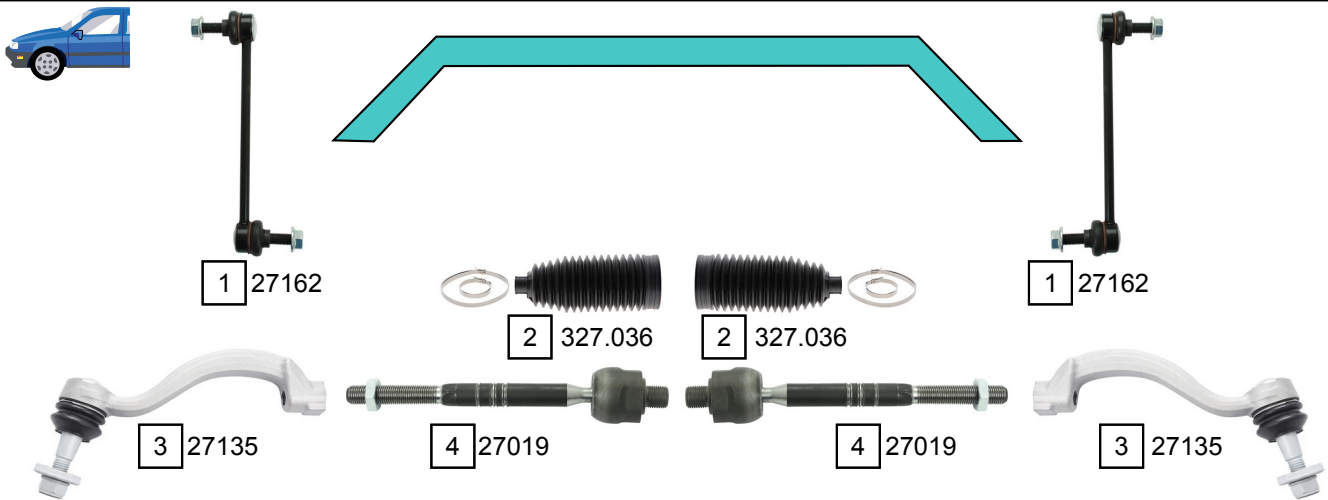

I-PACE (X590)

02/2018 ->

LOWER
EXC. SPORTS SUSP.

Ref.	Sidem Ref.	Description	OE-number	Measures	Ref.	Sidem Ref.	Description	OE-number	Measures
1	27162	stabiliser link	T4A 8238	L:220	8	827621	silentblock for TCA	Part of	di:14.2 do:80.1
2	327.036	steering rack gaiter	T2H 4206	D:56 d:16 L:168	9	827616	silentblock for TCA	Part of	di:14.2 do:51.2
3	27135	tie rod end	T4A 28746	c:15.3 th:FM14x1.5R	10	27274	TCA left wbj	T4A 41757	c:18
4	27019	axial joint	T4A 12527	th:MM16x1.5R L:210	11	27275	TCA right wbj	T4A 41756	c:18
5	827608	silentblock for TCA	Part of	di:10.25 do:46.6	12	R10079	mounting tool ring ø46 ø38	SEE PAGE III	di:38 do:46
6	27374	TCA left wbj	T4A 41755	c:17	13	27089	ball joint	Part of	di:14.2 do:42
7	27375	TCA right wbj	T4A 41754	c:17	14	27163	stabiliser link	T4A 2038	L:186