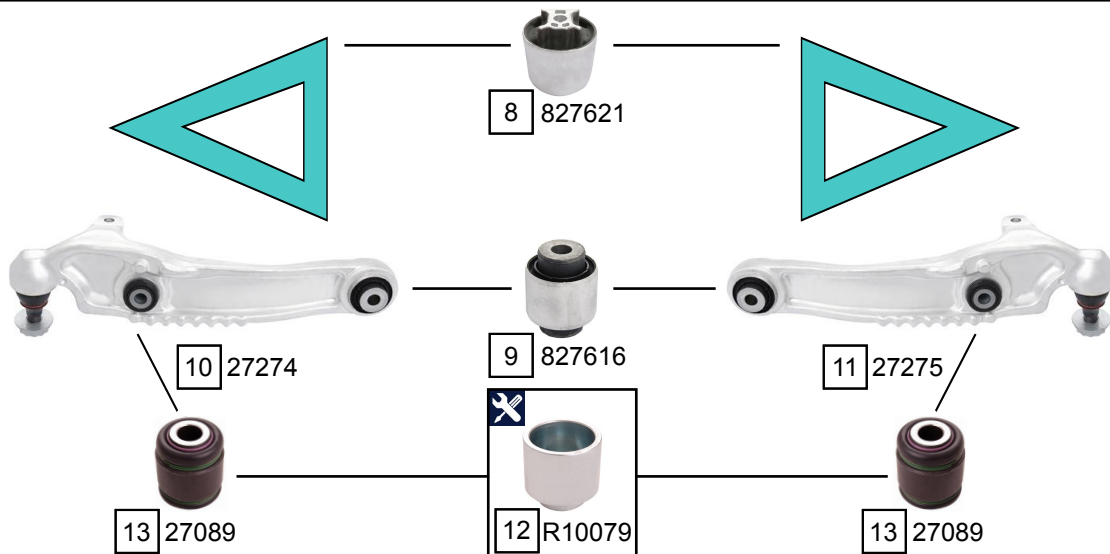

I-PACE (X590)

02/2018 ->

LOWER
EXC. SPORTS SUSP.

Ref.	Sidem Ref.	Description	OE-number	Measures	Ref.	Sidem Ref.	Description	OE-number	Measures
1	27162	stabiliser link	T4A 8238	L:220	8	827621	silentblock for TCA	Part of	di:14.2 do:80.1
2	327.036	steering rack gaiter	T2H 4206	D:56 d:16 L:168	9	827616	silentblock for TCA	Part of	di:14.2 do:51.2
3	27135	tie rod end	T4A 28746	c:15.3 th:FM14x1.5R	10	27274	TCA left wbj	T4A 41757	c:18
4	27019	axial joint	T4A 12527	th:MM16x1.5R L:210	11	27275	TCA right wbj	T4A 41756	c:18
5	827608	silentblock for TCA	Part of	di:10.25 do:46.6	12	R10079	mounting tool ring ø46 ø38	SEE PAGE III	di:38 do:46
6	27374	TCA left wbj	T4A 41755	c:17	13	27089	ball joint	Part of	di:14.2 do:42
7	27375	TCA right wbj	T4A 41754	c:17	14	27163	stabiliser link	T4A 2038	L:186