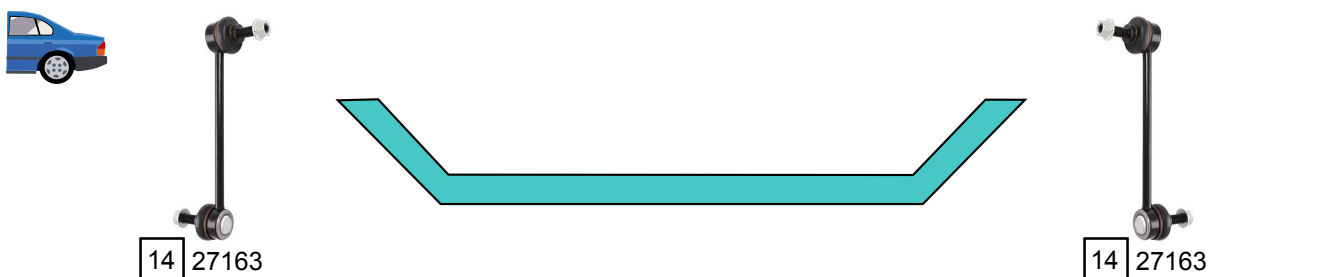

I-PACE (X590)

02/2018 ->

LOWER
EXC. SPORTS SUSP.

Ref.	Sidem Ref.	Description	OE-number	Measures	Ref.	Sidem Ref.	Description	OE-number	Measures
1	27162	stabiliser link	T4A 8238	L:220	8	827621	silentblock for TCA	Part of	di:14.2 do:80.1
2	327.036	steering rack gaiter	T2H 4206	D:56 d:16 L:168	9	827616	silentblock for TCA	Part of	di:14.2 do:51.2
3	27135	tie rod end	T4A 28746	c:15.3 th:FM14x1.5R	10	27274	TCA left wbj	T4A 41757	c:18
4	27019	axial joint	T4A 12527	th:MM16x1.5R L:210	11	27275	TCA right wbj	T4A 41756	c:18
5	827608	silentblock for TCA	Part of	di:10.25 do:46.6	12	R10079	mounting tool ring ø46 ø38	SEE PAGE III	di:38 do:46
6	27374	TCA left wbj	T4A 41755	c:17	13	27089	ball joint	Part of	di:14.2 do:42
7	27375	TCA right wbj	T4A 41754	c:17	14	27163	stabiliser link	T4A 2038	L:186