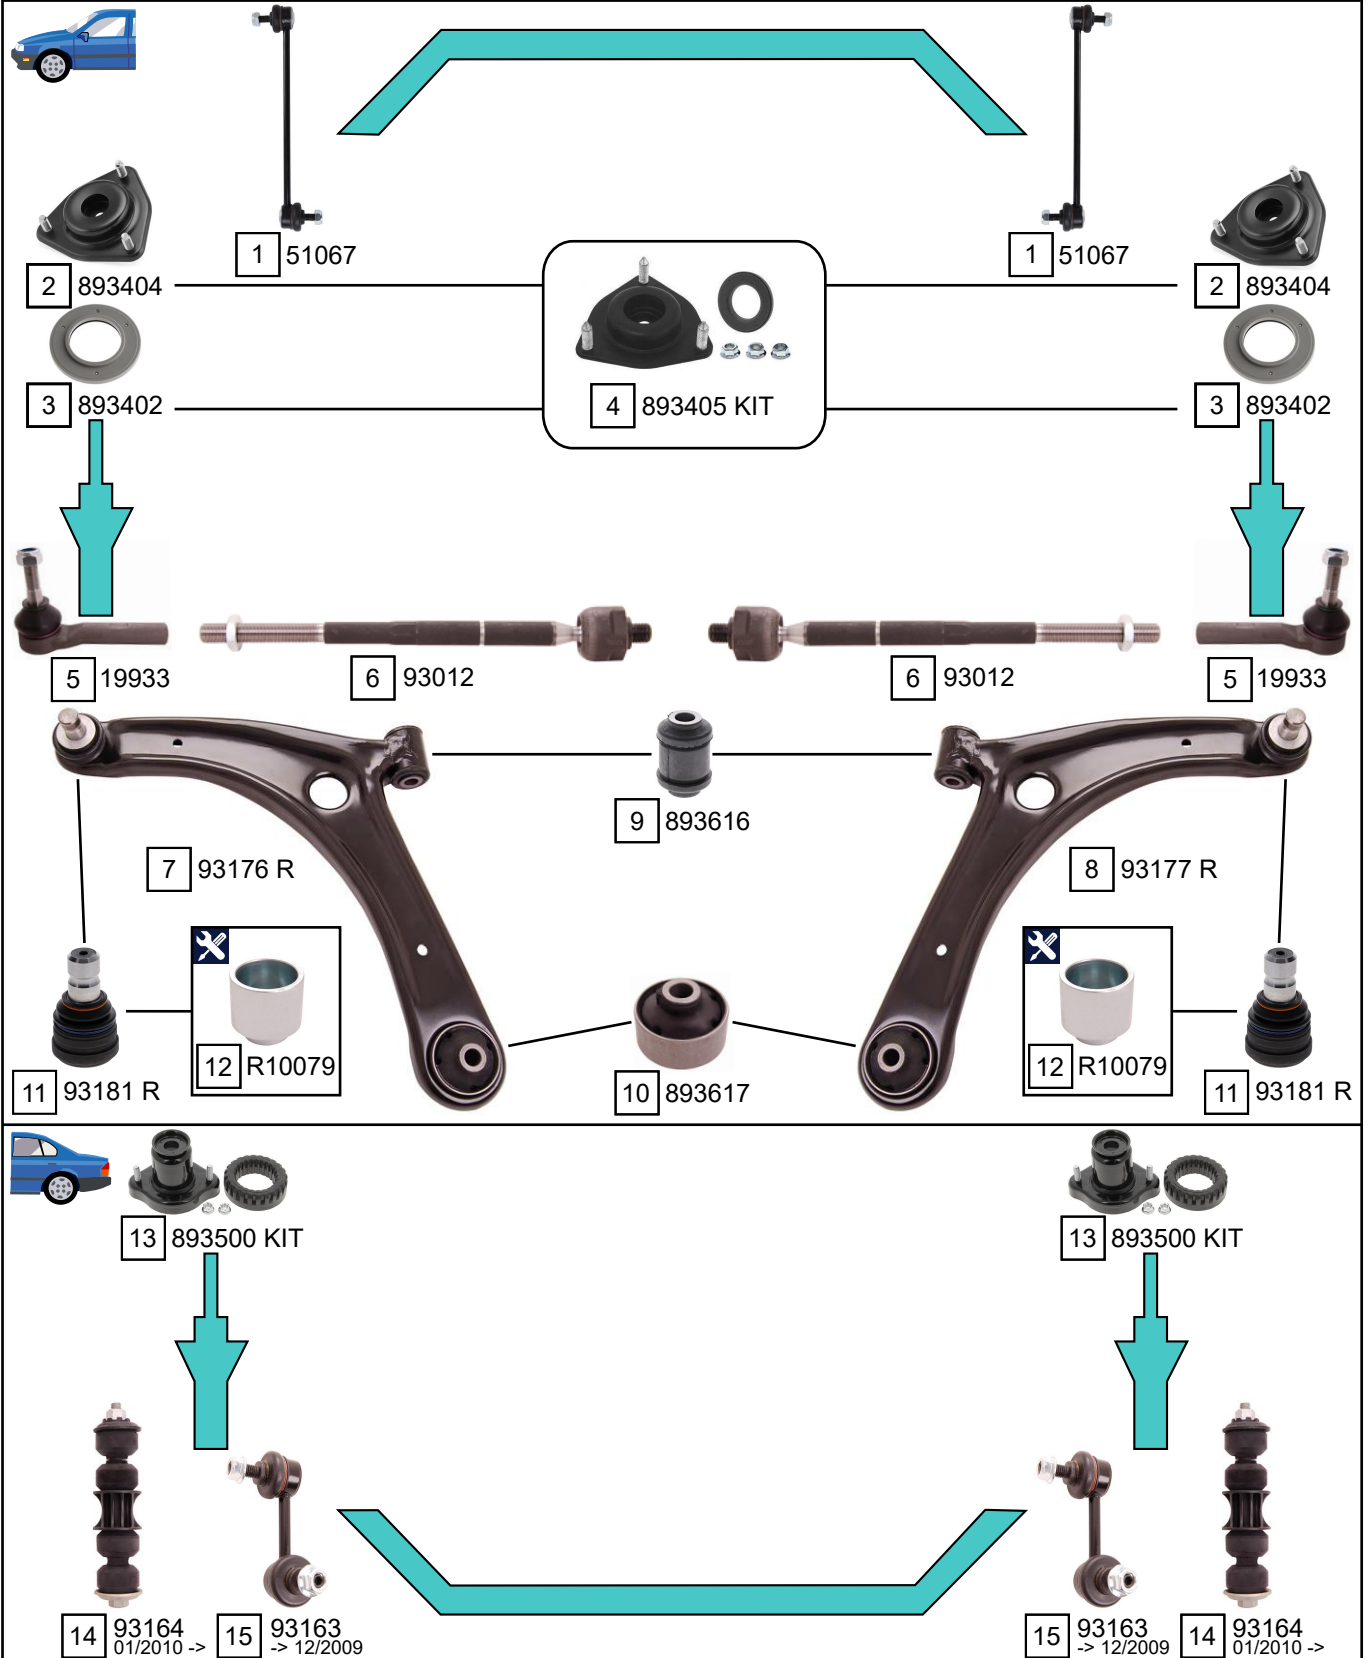

PATRIOT (MK74)

02/2007 - 12/2017

Ref.	Sidem Ref.	Description	OE-number	Measures	Ref.	Sidem Ref.	Description	OE-number	Measures
1	51067	stabiliser link	5174 185AC	L:266	9	893616	silentblock for TCA	Part of	di:14.3 do:37
2	893404	strut mount	5085 461AB	di:12.5	10	893617	silentblock for TCA	Part of	di:14.3 do:60.2
3	893402	bearing	5085 458AA	di:36.1 do:64 L:9	11	93181 R	ball joint	Part of	c:20 do:39.8
4	893405 KIT	strut mount kit	5085 461AB S1	di:12	12	R10079	mounting tool ring ø46 ø38	Ø 38	di:38 do:46
5	19933	tie rod end	5183 761AD	c:12.5 th:FM14X1.5R	13	893500 KIT	strut mount kit	K05085 495AC	di:22
6	93012	axial joint	68040 224AB	th:MM14X1.5R L:300	14	93164	stabiliser link rear axle	5151 803AA	L:148
7	93176 R	TCA left wbj	5105 041AI	c:19.9	15	93163	stabiliser link rear axle	5174 245AD	L:80
8	93177 R	TCA right wbj	5105 040AI	c:19.9					