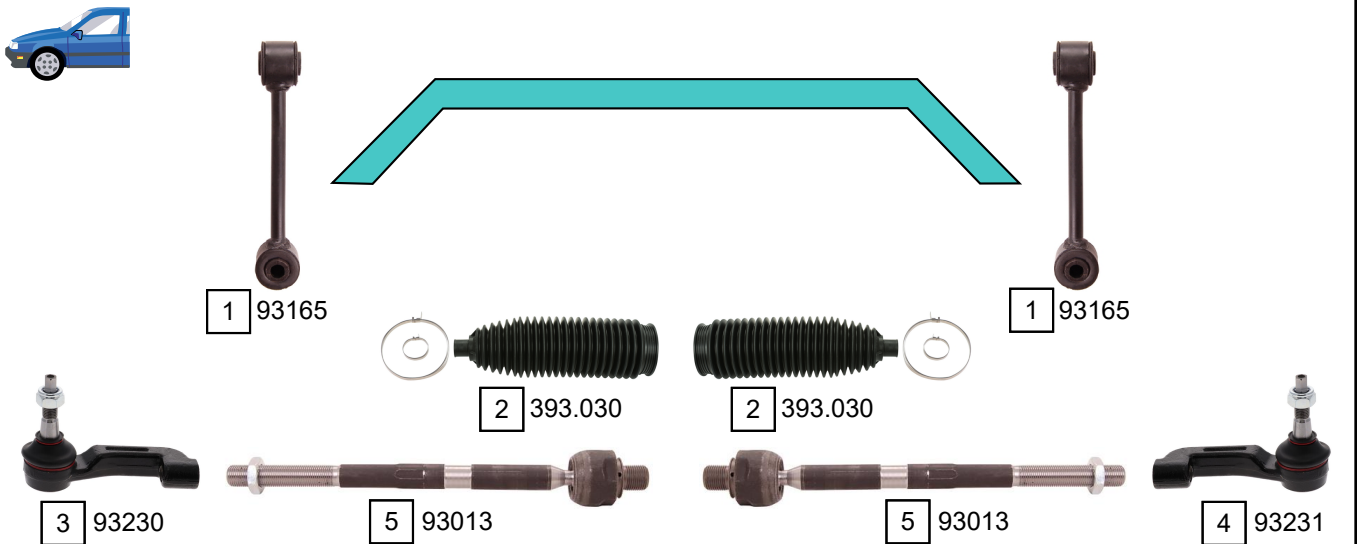

CHEROKEE (KK)

01/2008 ->

Ref.	Sidem Ref.	Description	OE-number	Measures	Ref.	Sidem Ref.	Description	OE-number	Measures
1	93165	stabiliser link	52125 295AC	L:180	6	893615	silentblock for TCA	52088 634AB	di:12.4 do:33.9
2	393.030	steering rack gaiter	68066 393AA	D:52 d:16 L:225	7	893614	silentblock for TCA	4670 457AA	di:16.3 do:60.1
3	93230	tie rod end left	52125 367AA	c:15.2 th:FM16X1.5R	8	93082	ball joint lower	5135 651AE	c:17.3 do:49.7
4	93231	tie rod end right	52125 366AA	c:15.2 th:FM16X1.5R	9	93166	stabiliser link rear axle	68029 024AB	L:270
5	93013	axial joint	68066 393AA	th:MM18X1.5R L:285					