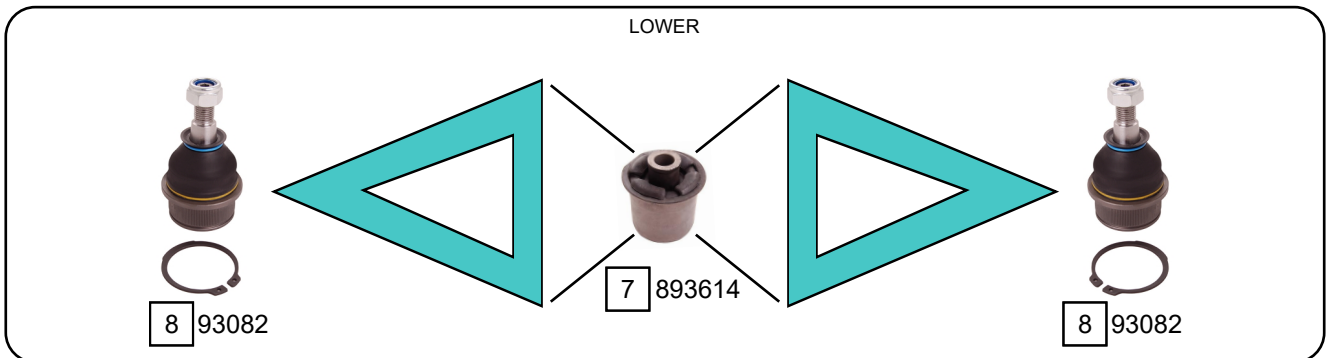

CHEROKEE (KK)

01/2008 ->

Ref.	Sidem Ref.	Description	OE-number	Measures	Ref.	Sidem Ref.	Description	OE-number	Measures
1	93165	stabiliser link	52125 295AC	L:180	6	893615	silentblock for TCA	52088 634AB	di:12.4 do:33.9
2	393.030	steering rack gaiter	68066 393AA	D:52 d:16 L:225	7	893614	silentblock for TCA	4670 457AA	di:16.3 do:60.1
3	93230	tie rod end left	52125 367AA	c:15.2 th:FM16X1.5R	8	93082	ball joint lower	5135 651AE	c:17.3 do:49.7
4	93231	tie rod end right	52125 366AA	c:15.2 th:FM16X1.5R	9	93166	stabiliser link rear axle	68029 024AB	L:270
5	93013	axial joint	68066 393AA	th:MM18X1.5R L:285					