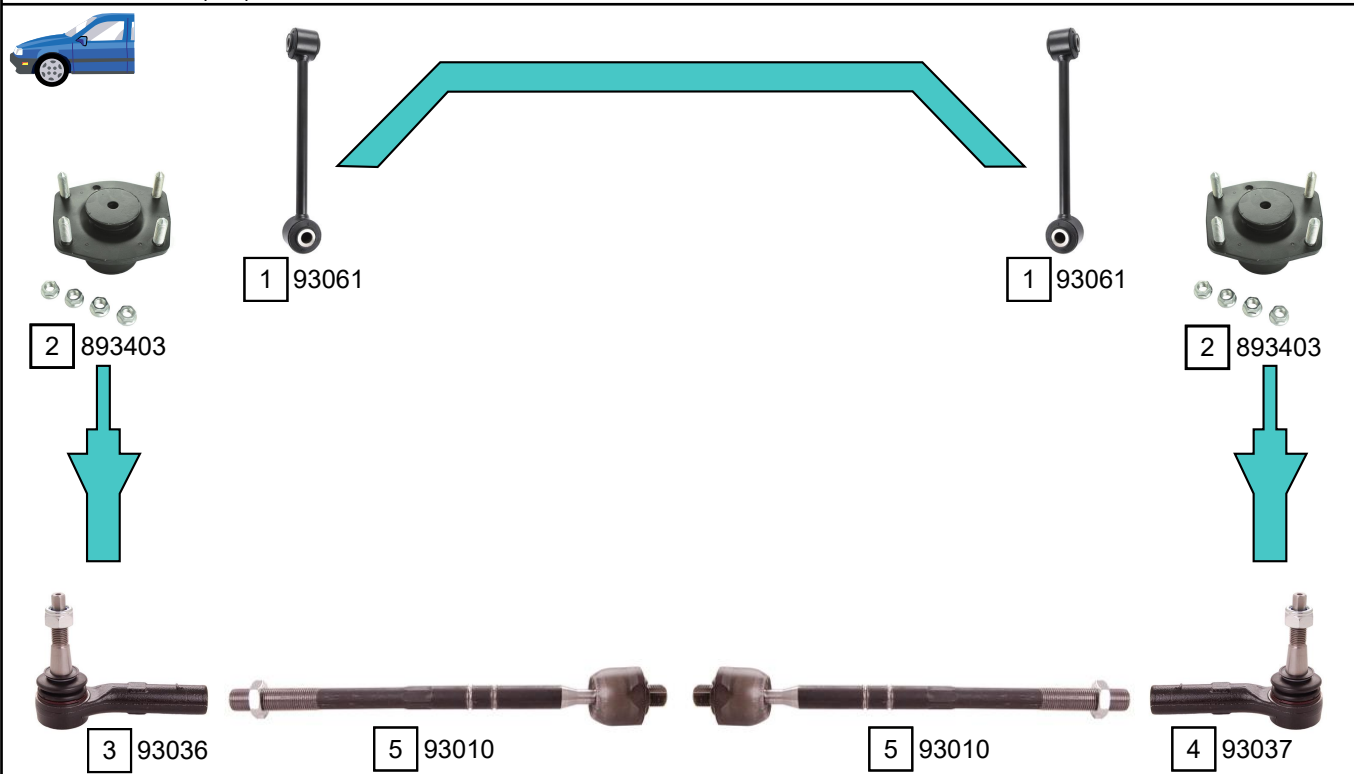

COMMANDER (XK)

09/2005 - 12/2010

Ref.	Sidem Ref.	Description	OE-number	Measures	Ref.	Sidem Ref.	Description	OE-number	Measures
1	93061	stabiliser link	52089 467AB	L:230	6	93075	TCA wbj	52090 206AI	c:14.6
2	893403	strut mount	52089 331AC	di:12.5 L:84	7	893600	silentblock for TCA	Part of	di:12.2 do:46
3	93036	tie rod end left	5143 555AC	c:15 th:FM16X1.5R	8	93086	ball joint upper	Part of	c:14.6 do:44.1
4	93037	tie rod end right	5143 556AC	c:15 th:FM16X1.5R	9	R10068	mounting tool ring ø54 ø46	TOOL	di:46 do:54
5	93010	axial joint	68066 486AA	th:MM16x1.5R L:286					