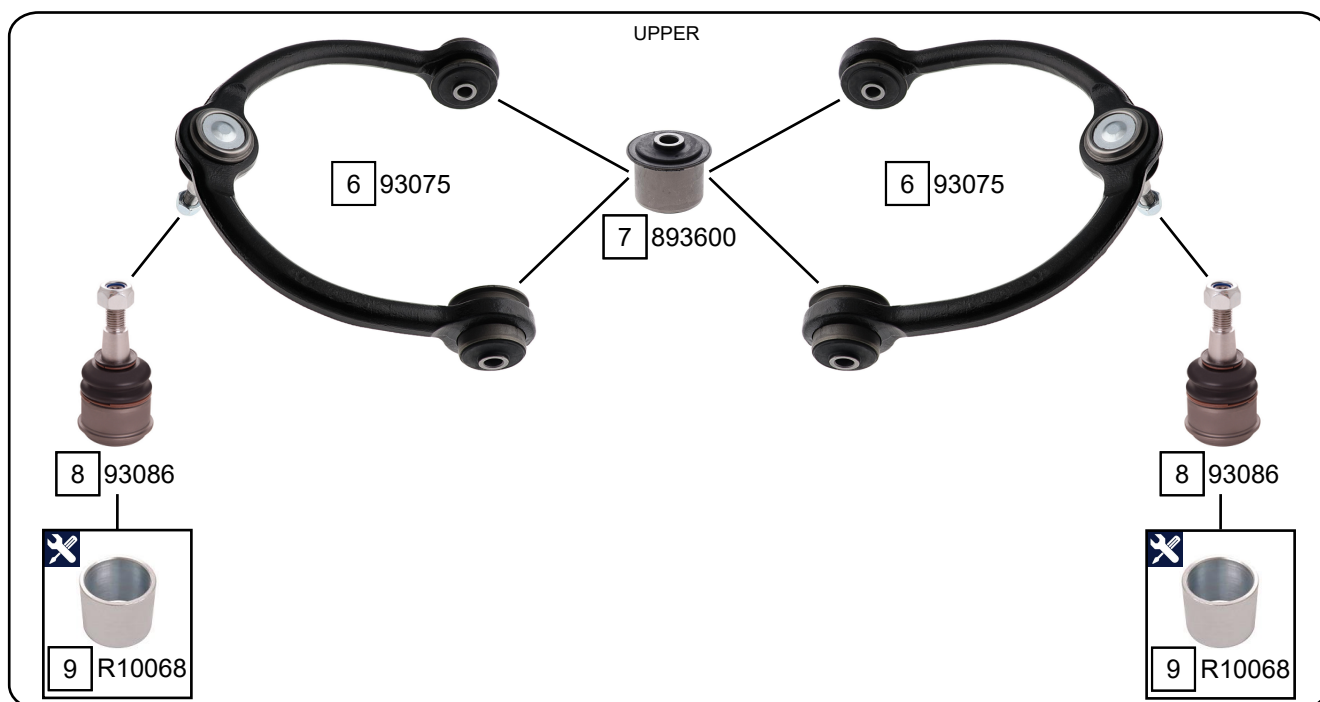

COMMANDER (XK)

09/2005 - 12/2010

Ref.	Sidem Ref.	Description	OE-number	Measures	Ref.	Sidem Ref.	Description	OE-number	Measures
1	93061	stabiliser link	52089 467AB	L:230	6	93075	TCA wbj	52090 206AI	c:14.6
2	893403	strut mount	52089 331AC	di:12.5 L:84	7	893600	silentblock for TCA	Part of	di:12.2 do:46
3	93036	tie rod end left	5143 555AC	c:15 th:FM16X1.5R	8	93086	ball joint upper	Part of	c:14.6 do:44.1
4	93037	tie rod end right	5143 556AC	c:15 th:FM16X1.5R	9	R10068	mounting tool ring ø54 ø46	TOOL	di:46 do:54
5	93010	axial joint	68066 486AA	th:MM16x1.5R L:286					