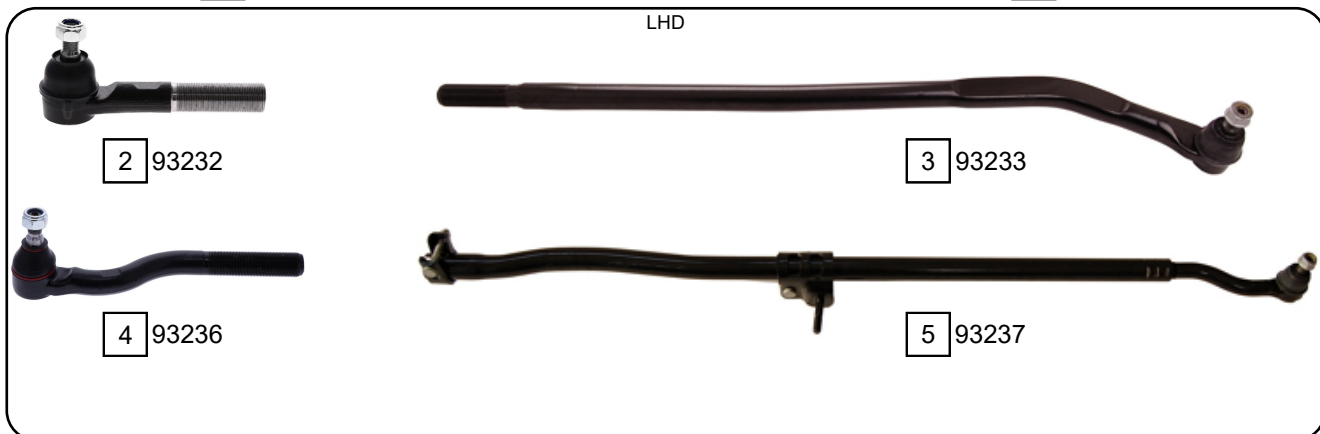

WRANGLER III (JK)

04/2007 - 04/2018

Ref.	Sidem Ref.	Description	OE-number	Measures	Ref.	Sidem Ref.	Description	OE-number	Measures
1	93168	stabilizer link	52059 975AC	L:130	7	R10067	mounting tool ring ø56 ø48	TOOL	di:48 do:56
2	93232	tie rod end left	52060 049AE	c:16.7 th:1.0X18R	8	93084	ball joint	Part of	c:17.7 do:41.5
3	93233	tie rod	52060 048AD	L:830	9	R10111	mounting tool ring long ø52	TOOL	di:44 do:52
4	93236	tie rod end left	52060 053AE	c:16.7 th:1.0X18R	10	93085 KIT	ball joint kit	68004 085AA	
5	93237	tie rod	52060 052AG	L:1276	11	93167	stabilizer link rear axle	52060 011AB	L:223
6	93083	ball joint	Part of	c:16 do:45.5					