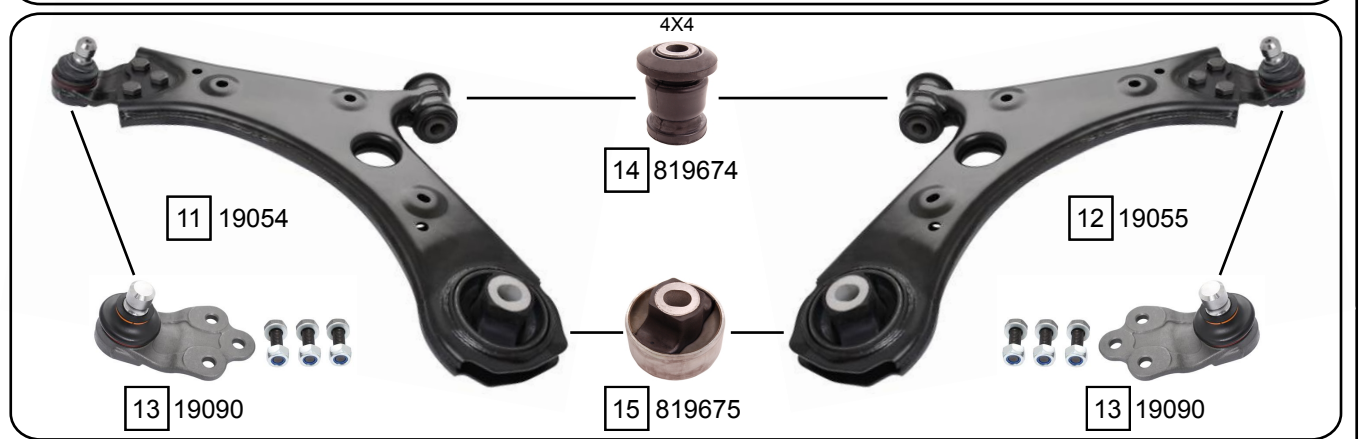

JEEP RENEGADE

RENEGADE (BU)

07/2014 ->

Ref.	Sidem Ref.	Description	OE-number	Measures	Ref.	Sidem Ref.	Description	OE-number	Measures
1	19265	stabiliser link	68246 496AD	L:280	9	19052	TCA left wbj	519 61 341	c:19
2	819418	strut mount	521 28 763	di:12.5 do:60 L:75.5	10	19053	TCA right wbj	519 59 820	c:19
3	19944	tie rod end left	773 66 698	c:11.7 th:FM14X1.5R	11	19054	TCA left wbj	519 39 755	c:19
4	19945	tie rod end right	773 66 699	c:11.7 th:FM14X1.5R	12	19055	TCA right wbj	519 39 751	c:19
5	19119	axial joint	Part of	th:MM14X1.5R L:303	13	19090	ball joint	519 45 321	c:19
6	303.231	steering rack gater	773 66 697	D:55 d:12 L:180	14	819674	silentblock for TCA	Part of	di:14.3 do:42.5
7	19946	tie rod end left	773 68 518	c:11.7 th:FM16X1.5R	15	819675	silentblock for TCA	Part of	di:14.2 do:70.2
8	19947	tie rod end right	773 68 517	c:11.7 th:FM16X1.5R					