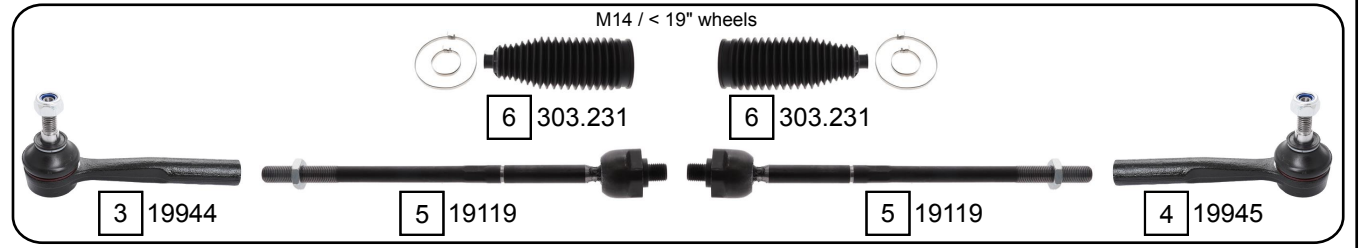

JEEP RENEGADE

RENEGADE (BU)

07/2014 ->

Ref.	Sidem Ref.	Description	OE-number	Measures	Ref.	Sidem Ref.	Description	OE-number	Measures
1	19265	stabiliser link	68246 496AD	L:280	9	19052	TCA left wbj	519 61 341	c:19
2	819418	strut mount	521 28 763	di:12.5 do:60 L:75.5	10	19053	TCA right wbj	519 59 820	c:19
3	19944	tie rod end left	773 66 698	c:11.7 th:FM14X1.5R	11	19054	TCA left wbj	519 39 755	c:19
4	19945	tie rod end right	773 66 699	c:11.7 th:FM14X1.5R	12	19055	TCA right wbj	519 39 751	c:19
5	19119	axial joint	Part of	th:MM14X1.5R L:303	13	19090	ball joint	519 45 321	c:19
6	303.231	steering rack gater	773 66 697	D:55 d:12 L:180	14	819674	silentblock for TCA	Part of	di:14.3 do:42.5
7	19946	tie rod end left	773 68 518	c:11.7 th:FM16X1.5R	15	819675	silentblock for TCA	Part of	di:14.2 do:70.2
8	19947	tie rod end right	773 68 517	c:11.7 th:FM16X1.5R					