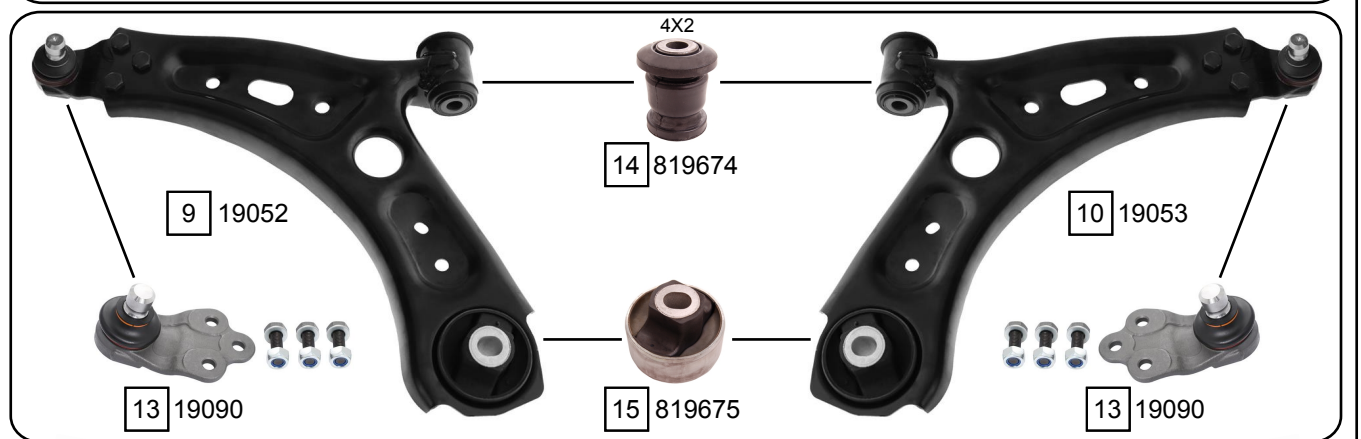

JEEP RENEGADE

RENEGADE (BU)

07/2014 ->

Ref.	Sidem Ref.	Description	OE-number	Measures	Ref.	Sidem Ref.	Description	OE-number	Measures
1	19265	stabiliser link	68246 496AD	L:280	9	19052	TCA left wbj	519 61 341	c:19
2	819418	strut mount	521 28 763	di:12.5 do:60 L:75.5	10	19053	TCA right wbj	519 59 820	c:19
3	19944	tie rod end left	773 66 698	c:11.7 th:FM14X1.5R	11	19054	TCA left wbj	519 39 755	c:19
4	19945	tie rod end right	773 66 699	c:11.7 th:FM14X1.5R	12	19055	TCA right wbj	519 39 751	c:19
5	19119	axial joint	Part of	th:MM14X1.5R L:303	13	19090	ball joint	519 45 321	c:19
6	303.231	steering rack gater	773 66 697	D:55 d:12 L:180	14	819674	silentblock for TCA	Part of	di:14.3 do:42.5
7	19946	tie rod end left	773 68 518	c:11.7 th:FM16X1.5R	15	819675	silentblock for TCA	Part of	di:14.2 do:70.2
8	19947	tie rod end right	773 68 517	c:11.7 th:FM16X1.5R					