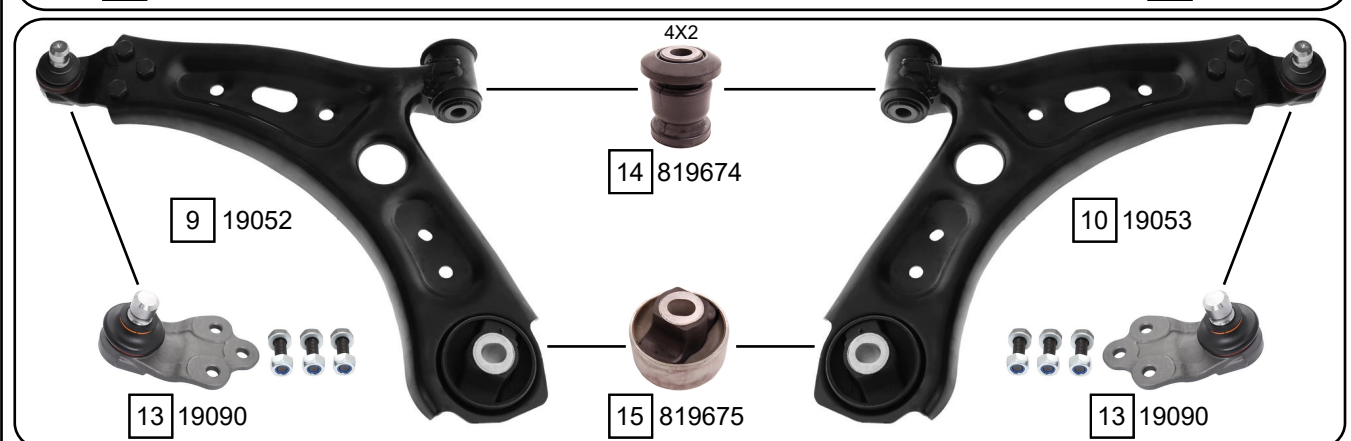

RENEGADE (BU,B1,BV)

07/2014 ->

Ref.	Sidem Ref.	Description	OE-number	Measures	Ref.	Sidem Ref.	Description	OE-number	Measures
1	19265	stabiliser link	68246 496 AD	L:280	9	19052	TCA left wbj	519 61 341	c:19
2	819418	strut mount	521 28 763	di:12.5 do:60 L:75.5	10	19053	TCA right wbj	519 59 820	c:19
3	19944	tie rod end left	773 66 698	c:11.7 th:FM14X1.5R	11	19054	TCA left wbj	519 39 755	c:19
4	19945	tie rod end right	773 66 699	c:11.7 th:FM14X1.5R	12	19055	TCA right wbj	519 39 751	c:19
5	19119	axial joint	Part of	th:MM14X1.5R L:303	13	19090	ball joint	519 45 321	c:19
6	303.231	steering rack gater	773 66 697	D:55 d:12 L:180	14	819674	silentblock for TCA	Part of	di:14.3 do:42.5
7	19946	tie rod end left	773 68 518	c:11.7 th:FM16X1.5R	15	819675	silentblock for TCA	Part of	di:14.2 do:70.2
8	19947	tie rod end right	773 68 517	c:11.7 th:FM16X1.5R					