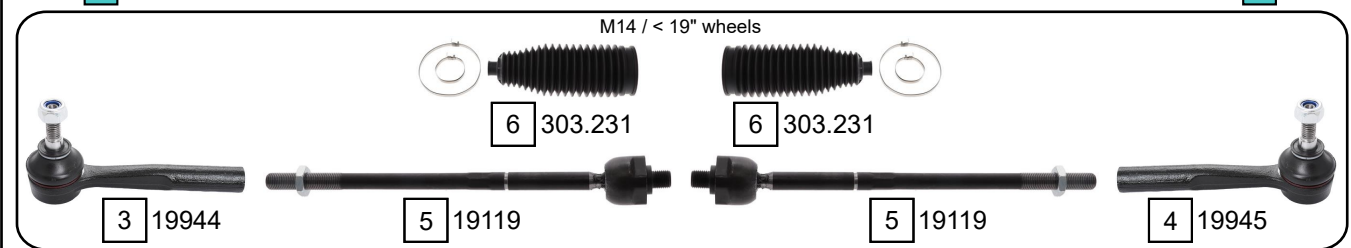

RENEGADE (BU,B1,BV)

07/2014 ->

Ref.	Sidem Ref.	Description	OE-number	Measures	Ref.	Sidem Ref.	Description	OE-number	Measures
1	19265	stabiliser link	68246 496 AD	L:280	9	19052	TCA left wbj	519 61 341	c:19
2	819418	strut mount	521 28 763	di:12.5 do:60 L:75.5	10	19053	TCA right wbj	519 59 820	c:19
3	19944	tie rod end left	773 66 698	c:11.7 th:FM14X1.5R	11	19054	TCA left wbj	519 39 755	c:19
4	19945	tie rod end right	773 66 699	c:11.7 th:FM14X1.5R	12	19055	TCA right wbj	519 39 751	c:19
5	19119	axial joint	Part of	th:MM14X1.5R L:303	13	19090	ball joint	519 45 321	c:19
6	303.231	steering rack gater	773 66 697	D:55 d:12 L:180	14	819674	silentblock for TCA	Part of	di:14.3 do:42.5
7	19946	tie rod end left	773 68 518	c:11.7 th:FM16X1.5R	15	819675	silentblock for TCA	Part of	di:14.2 do:70.2
8	19947	tie rod end right	773 68 517	c:11.7 th:FM16X1.5R					