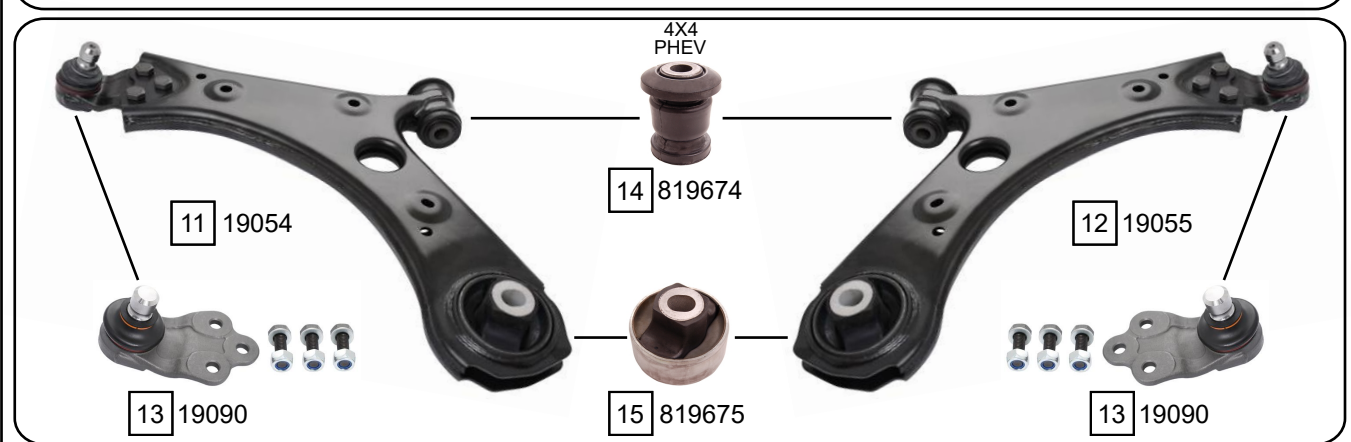

RENEGADE (BU,B1,BV)

07/2014 ->

Ref.	Sidem Ref.	Description	OE-number	Measures	Ref.	Sidem Ref.	Description	OE-number	Measures
1	19265	stabiliser link	68246 496 AD	L:280	9	19052	TCA left wbj	519 61 341	c:19
2	819418	strut mount	521 28 763	di:12.5 do:60 L:75.5	10	19053	TCA right wbj	519 59 820	c:19
3	19944	tie rod end left	773 66 698	c:11.7 th:FM14X1.5R	11	19054	TCA left wbj	519 39 755	c:19
4	19945	tie rod end right	773 66 699	c:11.7 th:FM14X1.5R	12	19055	TCA right wbj	519 39 751	c:19
5	19119	axial joint	Part of	th:MM14X1.5R L:303	13	19090	ball joint	519 45 321	c:19
6	303.231	steering rack gater	773 66 697	D:55 d:12 L:180	14	819674	silentblock for TCA	Part of	di:14.3 do:42.5
7	19946	tie rod end left	773 68 518	c:11.7 th:FM16X1.5R	15	819675	silentblock for TCA	Part of	di:14.2 do:70.2
8	19947	tie rod end right	773 68 517	c:11.7 th:FM16X1.5R					