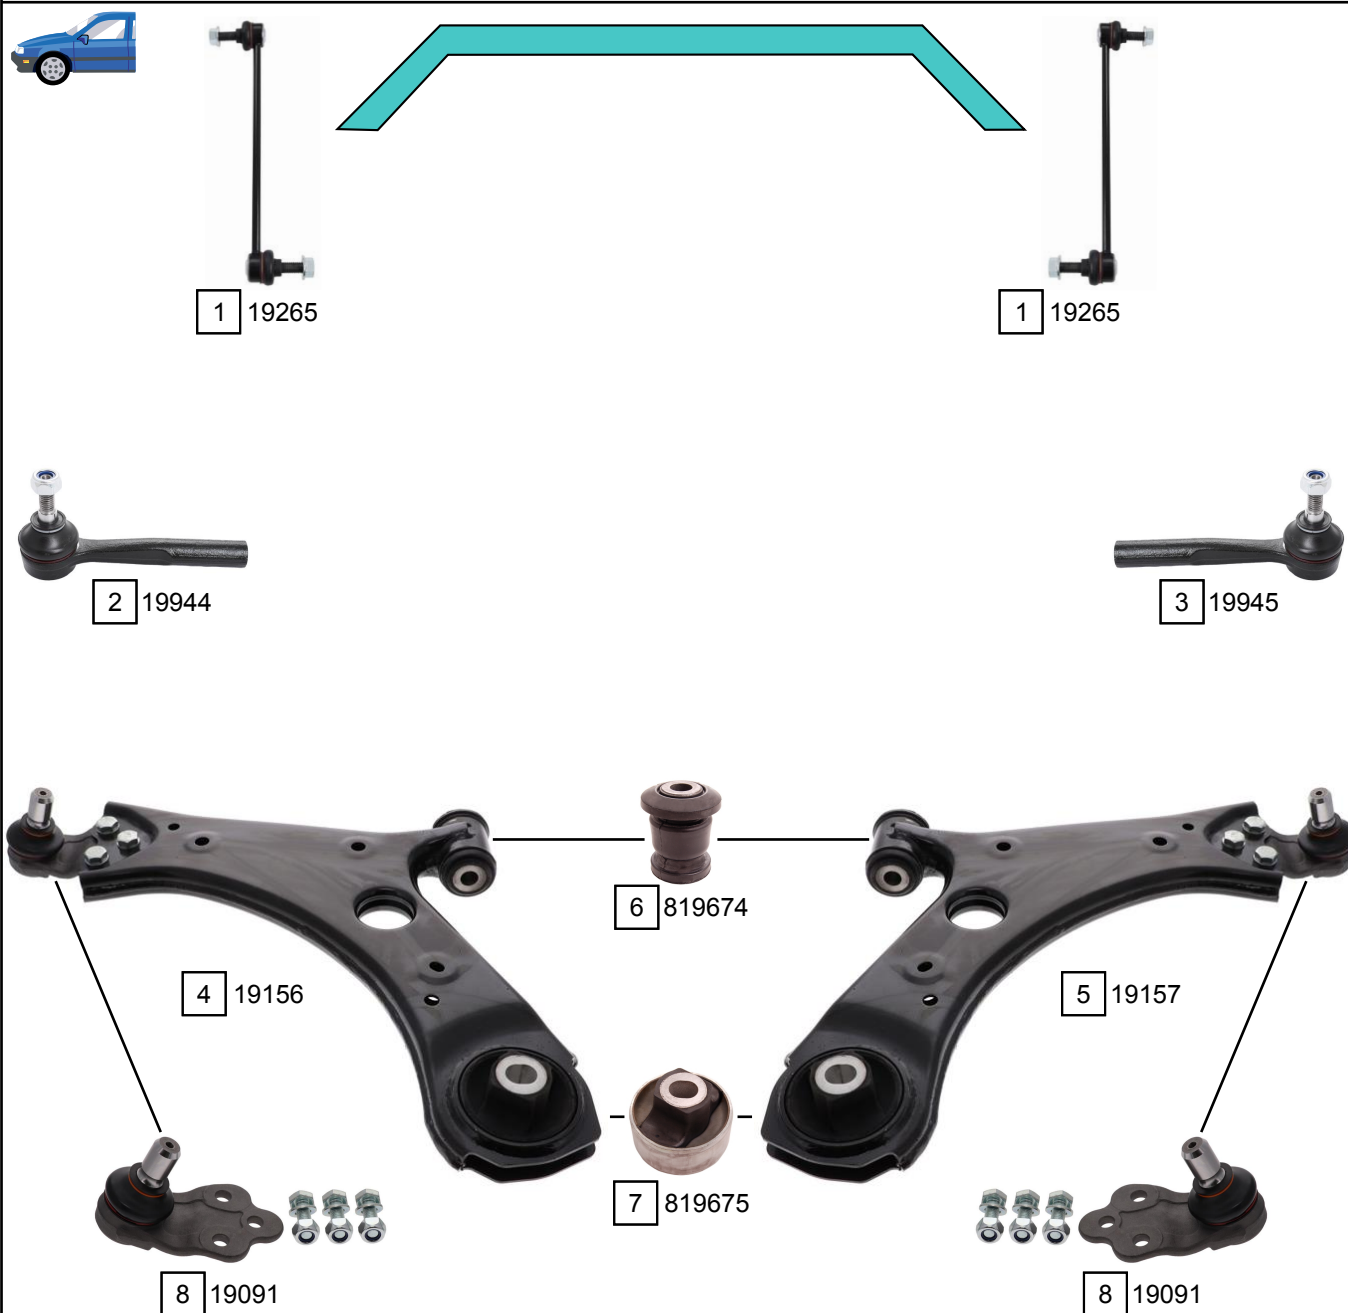

COMPASS (MP)

01/2016 ->

Ref.	Sidem Ref.	Description	OE-number	Measures	Ref.	Sidem Ref.	Description	OE-number	Measures
1	19265	stabiliser link	68246 496AD	L:280	5	19157	TCA right wbj	6831 8010 AE	c:19
2	19944	tie rod end left	773 66 698	c:11.8 th:FM14X1.5R	6	819674	silentblock for TCA	Part of	di:14.3 do:42.5
3	19945	tie rod end right	773 66 699	c:11.8 th:FM14X1.5R	7	819675	silentblock for TCA	Part of	di:14.2 do:70.2
4	19156	TCA left wbj	6831 8011 AE	c:19	8	19091	ball joint	6833 5043 AA	c:19