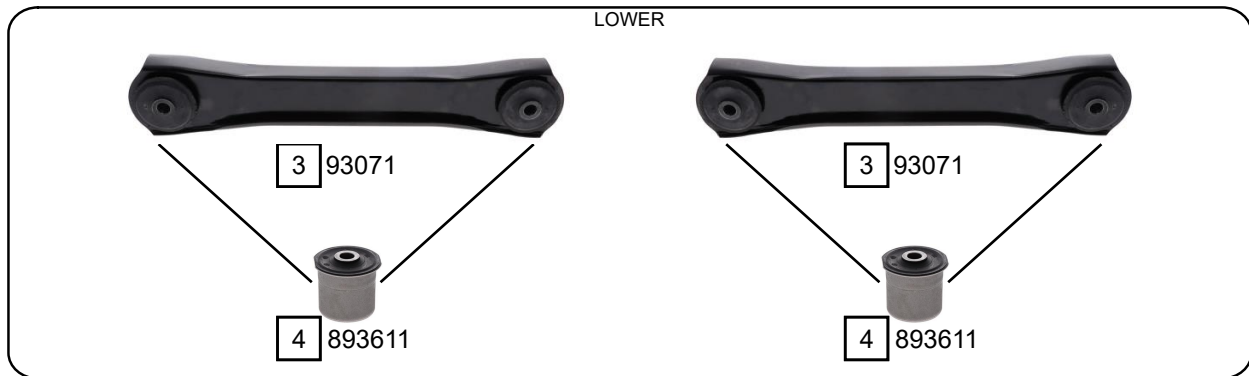

WRANGLER II (TJ)

08/1996 - 12/2008

Ref.	Sidem Ref.	Description	OE-number	Measures	Ref.	Sidem Ref.	Description	OE-number	Measures
1	93174	TCA	5208 8520	L:335	4	893611	silentblock for TCA	5208 8433	di:14.7 do:57.1
2	893701	silentblock for TCA	5208 7709	di:12.9 do:45.7	5	93160	stabiliser link	52088 896AA	L:177
3	93071	TCA	52001 162	L:402					