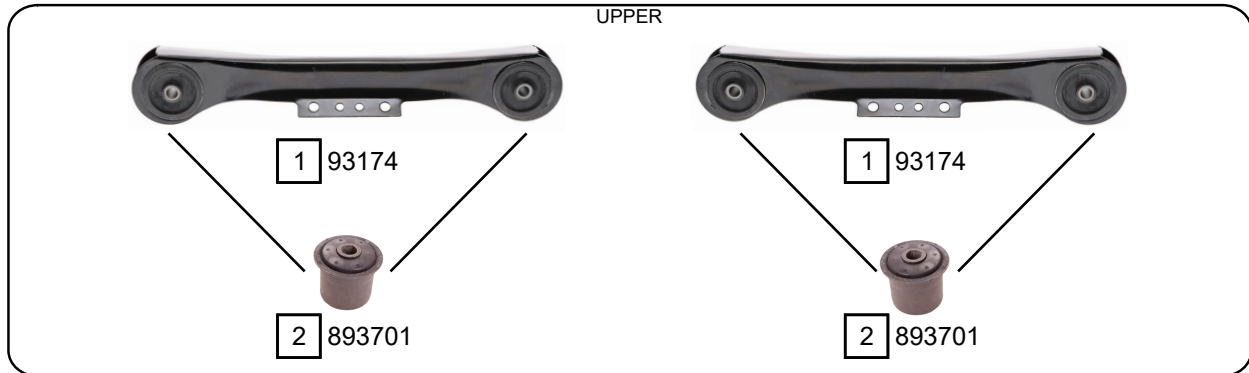

WRANGLER II (TJ)

08/1996 - 12/2008

Ref.	Sidem Ref.	Description	OE-number	Measures	Ref.	Sidem Ref.	Description	OE-number	Measures
1	93174	TCA	5208 8520	L:335	4	893611	silentblock for TCA	5208 8433	di:14.7 do:57.1
2	893701	silentblock for TCA	5208 7709	di:12.9 do:45.7	5	93160	stabiliser link	52088 896AA	L:177
3	93071	TCA	52001 162	L:402					