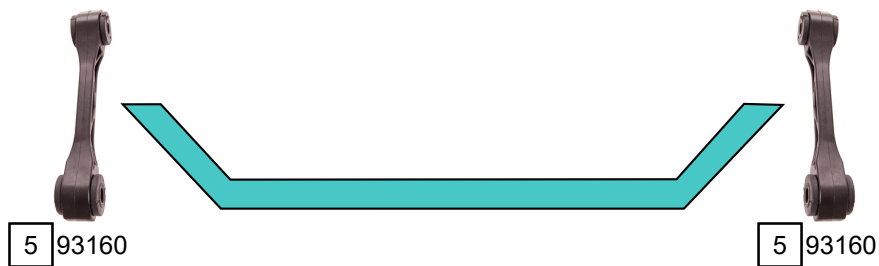

WRANGLER II (TJ)

08/1996 - 12/2008

Ref.	Sidem Ref.	Description	OE-number	Measures	Ref.	Sidem Ref.	Description	OE-number	Measures
1	93174	TCA	5208 8520	L:335	4	893611	silentblock for TCA	5208 8433	di:14.7 do:57.1
2	893701	silentblock for TCA	5208 7709	di:12.9 do:45.7	5	93160	stabiliser link	52088 896AA	L:177
3	93071	TCA	52001 162	L:402					