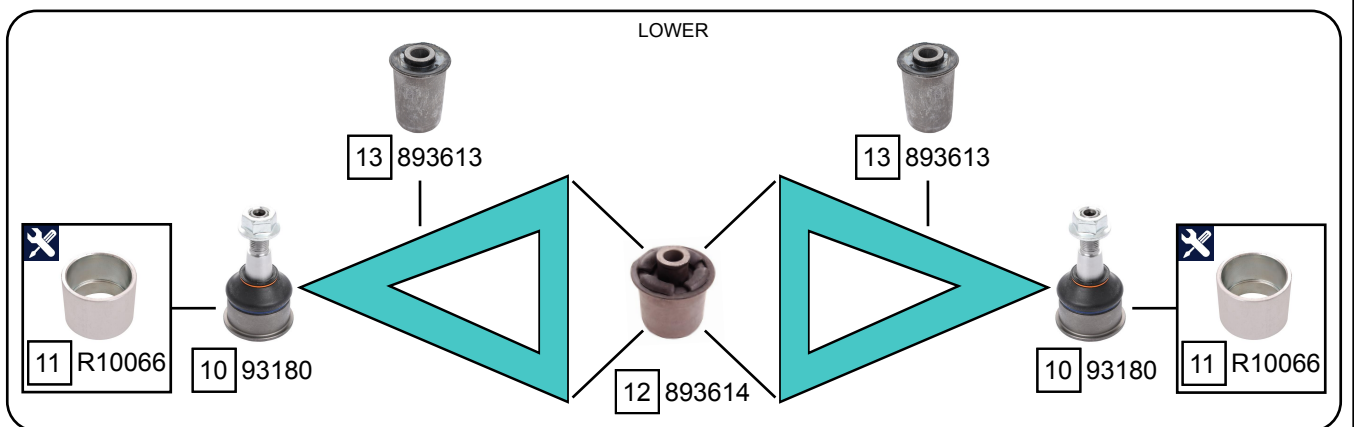

CHEROKEE (KJ)

09/2001 - 01/2008

Ref.	Sidem Ref.	Description	OE-number	Measures	Ref.	Sidem Ref.	Description	OE-number	Measures
1	893400	strut mount	52128 533AA	di:11.4 L:56	8	93139	tie rod end right	52125 483AA	c:14.9 th:FM16X1.5R
2	893401	strut mount	52128 532AA	di:11.4 L:56	9	893615	silentblock for TCA	52088 634AB	di:12.4 do:33.9
3	93162	stabiliser link	52088 662AB	L:149	10	93180	ball joint	51140 37AJ	c:17.1 do:48.6
4	393.030	steering rack gaiter	68066 393AA	D:52 d:16 L:225	11	R10066	mounting tool ring ø58 ø50	SEE PAGE III	di:50 do:58
5	93136	tie rod end left	5072 445AA	c:14.9 th:FM16X1.5R	12	893614	silentblock for TCA	4670 457AA	di:16.3 do:60.1
6	93137	tie rod end right	5072 444AA	c:14.9 th:FM16X1.5R	13	893613	silentblock for TCA	52088 746AA	di:14.2 do:41.8
7	93138	tie rod end left	52125 484AA	c:14.9 th:FM16X1.5R					