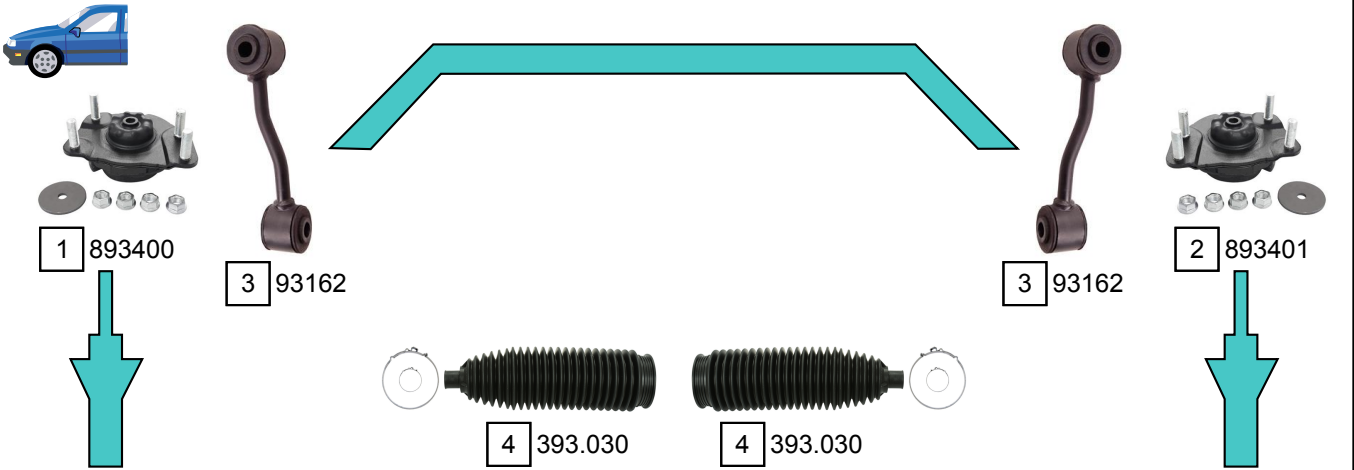

CHEROKEE (KJ)

09/2001 - 01/2008

Ref.	Sidem Ref.	Description	OE-number	Measures	Ref.	Sidem Ref.	Description	OE-number	Measures
1	893400	strut mount	52128 533AA	di:11.4 L:56	8	93139	tie rod end right	52125 483AA	c:14.9 th:FM16X1.5R
2	893401	strut mount	52128 532AA	di:11.4 L:56	9	893615	silentblock for TCA	52088 634AB	di:12.4 do:33.9
3	93162	stabiliser link	52088 662AB	L:149	10	93180	ball joint	51140 37AJ	c:17.1 do:48.6
4	393.030	steering rack gaiter	68066 393AA	D:52 d:16 L:225	11	R10066	mounting tool ring ø58 ø50	SEE PAGE III	di:50 do:58
5	93136	tie rod end left	5072 445AA	c:14.9 th:FM16X1.5R	12	893614	silentblock for TCA	4670 457AA	di:16.3 do:60.1
6	93137	tie rod end right	5072 444AA	c:14.9 th:FM16X1.5R	13	893613	silentblock for TCA	52088 746AA	di:14.2 do:41.8
7	93138	tie rod end left	52125 484AA	c:14.9 th:FM16X1.5R					