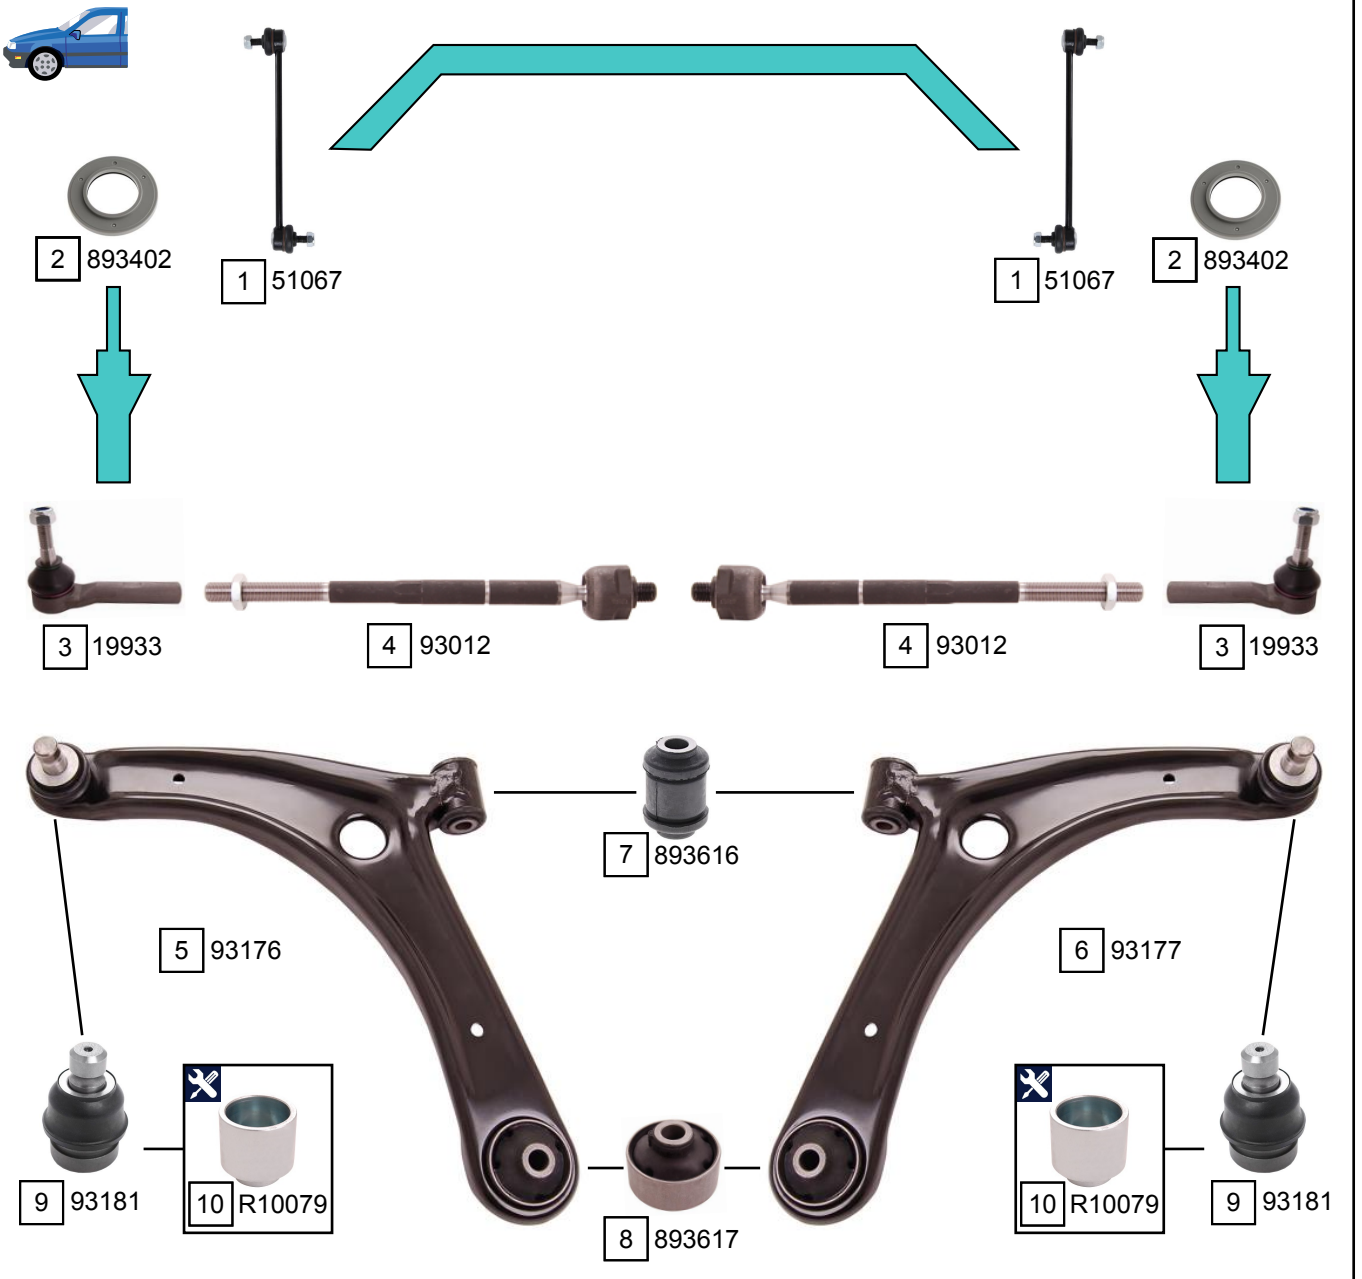

COMPASS (MK49)

08/2006 - 10/2016

Ref.	Sidem Ref.	Description	OE-number	Measures	Ref.	Sidem Ref.	Description	OE-number	Measures
1	51067	stabiliser link	5174 185AC	L:266	7	893616	silentblock for TCA	Part of	di:14.3 do:37
2	893402	bearing	5085 458AA	di:36.1 do:64 L:9	8	893617	silentblock for TCA	Part of	di:14.3 do:60.2
3	19933	tie rod end	5183 761AD	c:12.5 th:FM14X1.5R	9	93181	ball joint	Part of	c:20 do:39.8
4	93012	axial joint	68040 224AB	th:MM14X1.5R L:300	10	R10079	mounting tool ring ø46 ø38	Ø 38	di:38 do:46
5	93176	TCA left wbj	5105 041AI	c:19.9	11	93163	stabiliser link rear axle	5174 245AD	L:80
6	93177	TCA right wbj	5105 040AI	c:19.9	12	93164	stabiliser link rear axle	5151 803AA	L:148