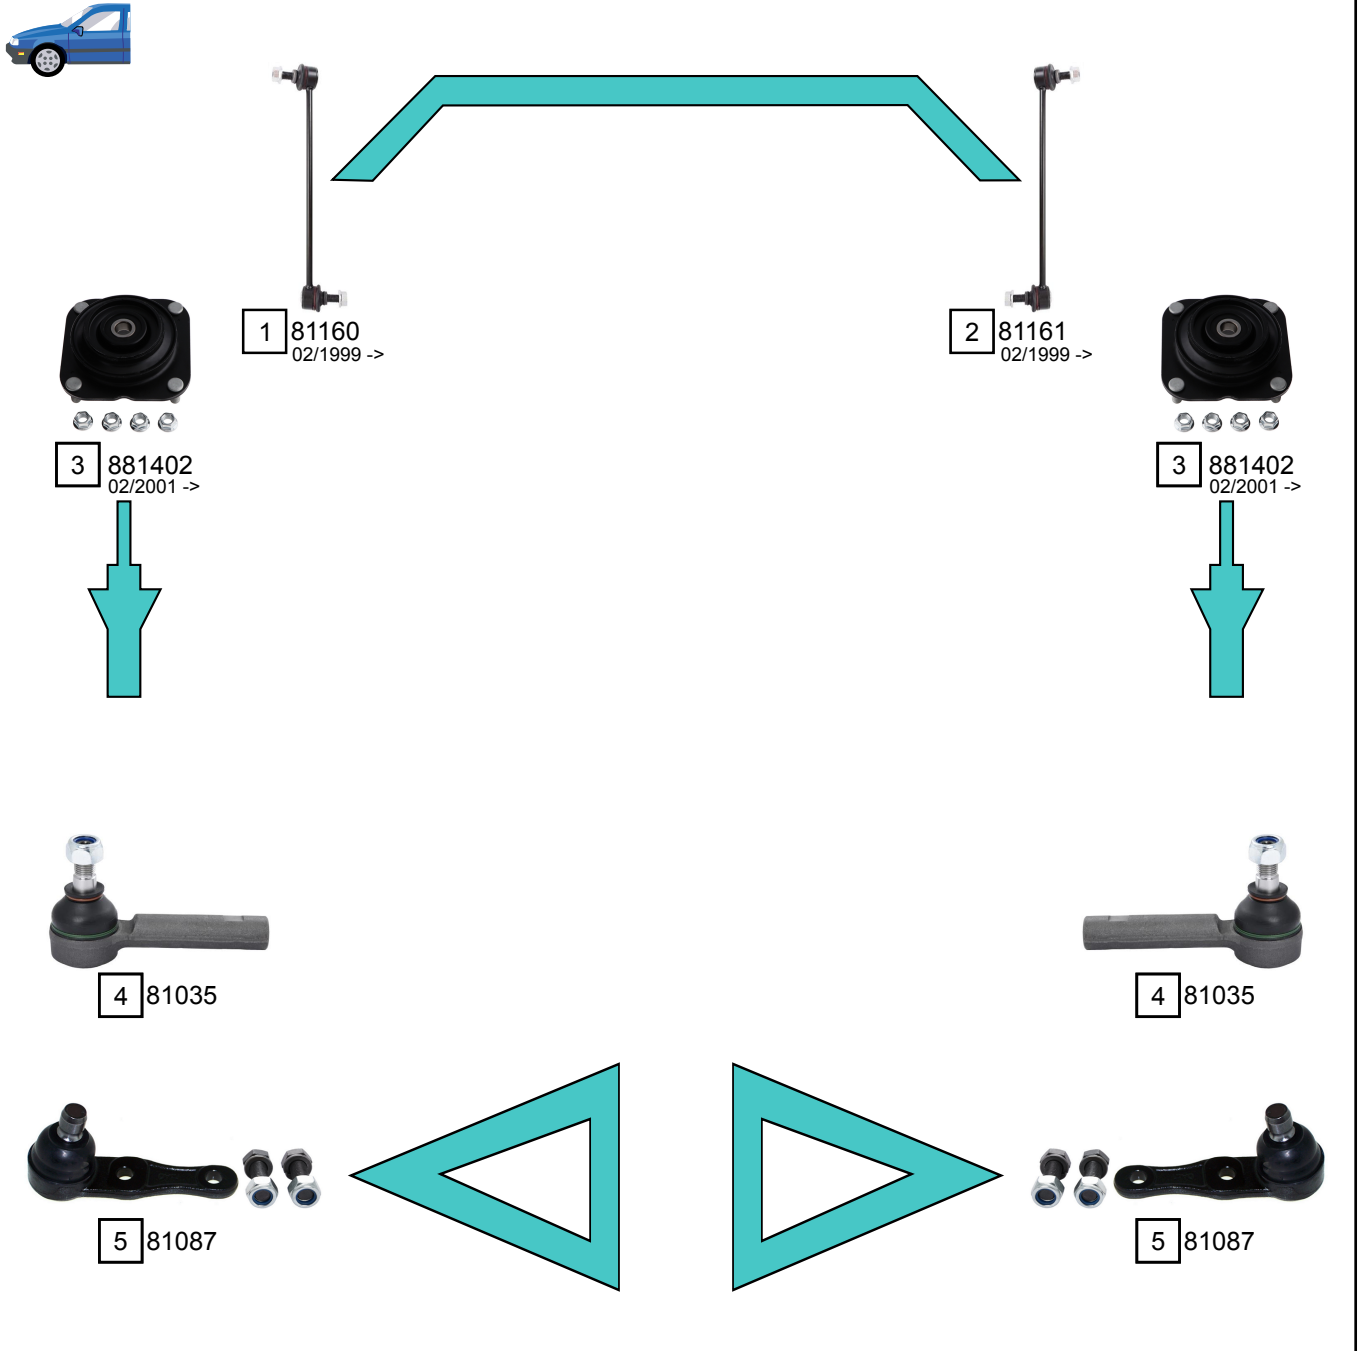

SHUMA I (FB)

10/1997 - 12/2001

Ref.	Sidem Ref.	Description	OE-number	Measures	Ref.	Sidem Ref.	Description	OE-number	Measures
1	81160	stabiliser link left	0K2N1 34170A	L:274	4	81035	tie rod end	0K9A2 32280	c:13 th:FM14X1.5R
2	81161	stabiliser link right	0K2N1 34150A	L:274	5	81087	ball joint	0K2FA 34550	c:18
3	881402	strut mount	0K2NA 34380	di:15 do:103.6 L:47	6	81060	stabiliser link rear axle	0K2M2 28150	L:89