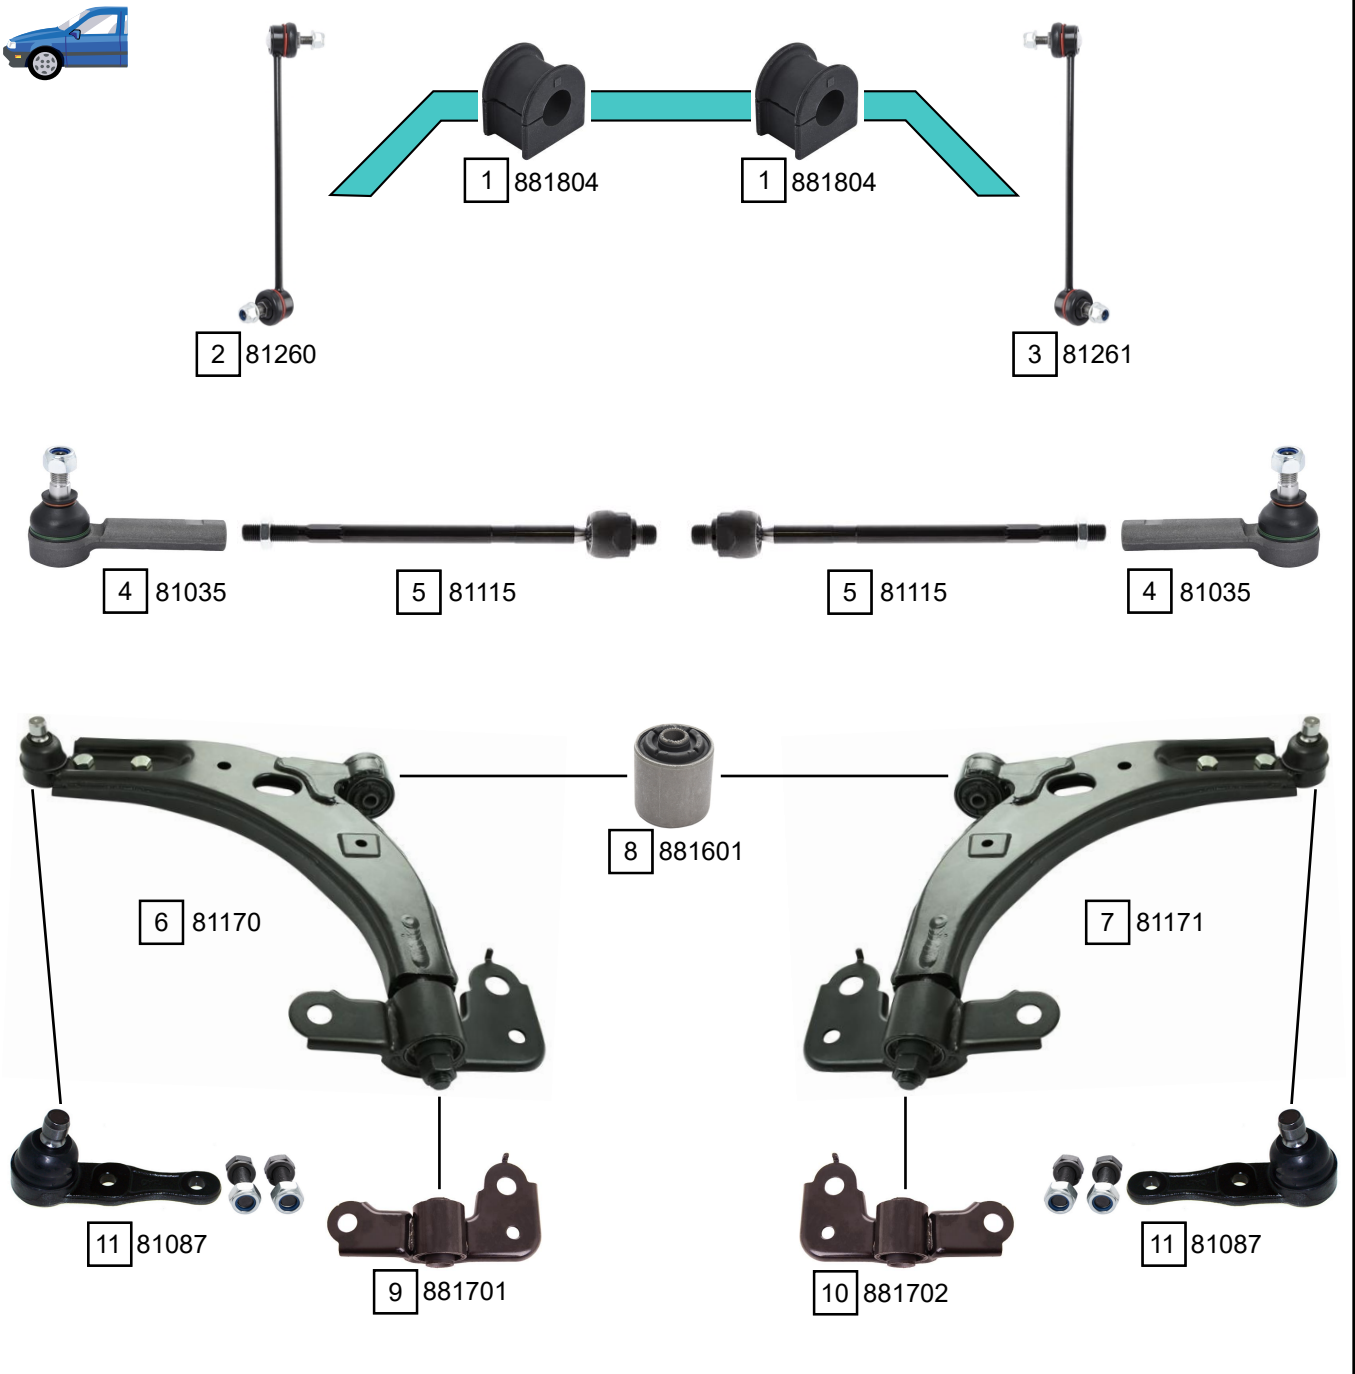

CARENS II (FJ)

07/2002 - 09/2006

Ref.	Sidem Ref.	Description	OE-number	Measures	Ref.	Sidem Ref.	Description	OE-number	Measures
1	881804	stabiliser mounting	0K2KB 34156A	di:20	7	81171	TCA right wbj	0K2FA 34300	c:18
2	81260	stabiliser link left	0K2FA 34170	L:281	8	881601	silentblock for TCA	0K2C0 34460	di:12.3 do:47.2
3	81261	stabiliser link right	0K2FA 34150	L:281	9	881701	silentblock for TCA	0K2A1 3446Y	di:18.1
4	81035	tie rod end	0K9A2 32280	c:13 th:FM14X1.5R	10	881702	silentblock for TCA	0K2A1 3446X	di:18.1
5	81115	axial joint	0K2FK 32240	th:MM16x1.5R L:304	11	81087	ball joint	0K2FA 34550	c:18
6	81170	TCA left wbj	0K2FA 34350	c:18	12	81060	stabiliser link rear axle	0K2M2 28150	L:89