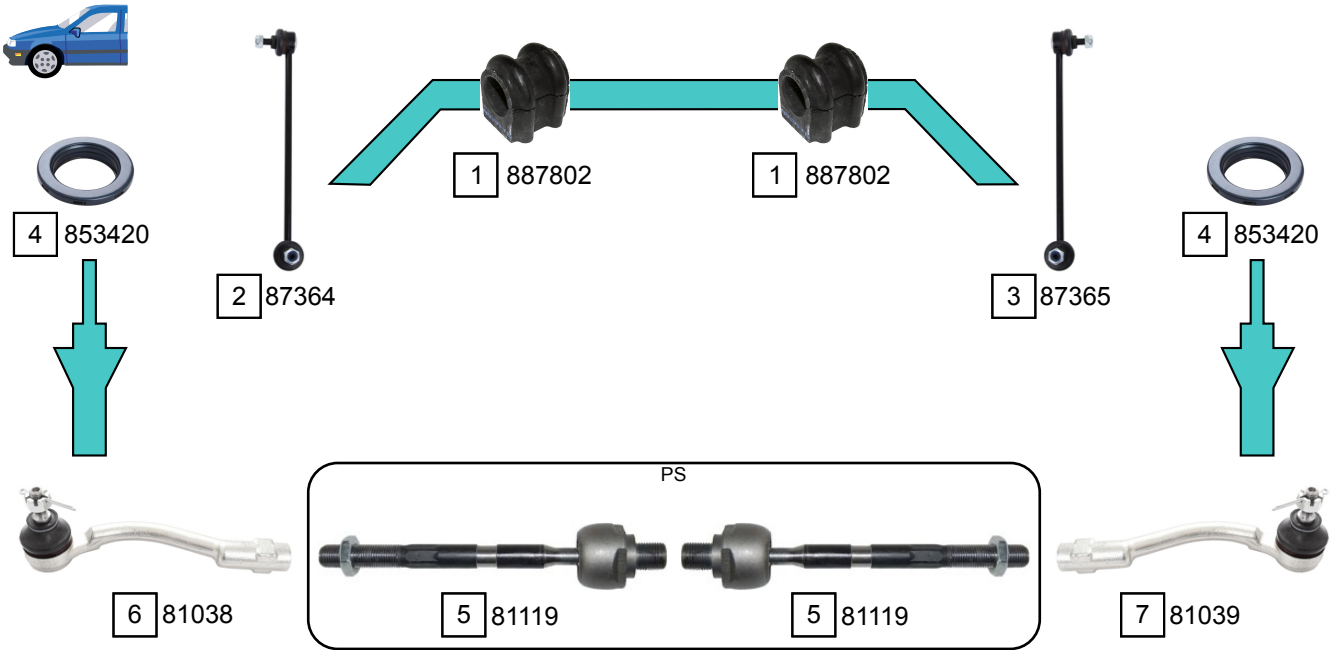

RIO II (JB)

03/2005 ->

Ref.	Sidem Ref.	Description	OE-number	Measures	Ref.	Sidem Ref.	Description	OE-number	Measures
1	887802	stabiliser mounting	54812 1G100	di:24	7	81039	tie rod end right	56820 1G000	c:13.4 th:FM14x1.5R
2	87364	stabiliser link left	54830 1E000	L:286	8	87376	TCA left wobj	54500 1E100	c:15
3	87365	stabiliser link right	54840 1E100	L:286	9	87377	TCA right wobj	54501 1E100	c:15
4	853420	bearing	54612 2C000	di:65 do:99.5 L:20	10	887614	silentblock for TCA	54584 1G000	di:14.2 do:66.5
5	81119	axial joint	57724 1G100	th:MM16x1.5R L:186	11	881619	silentblock for TCA	54551 2K000	di:12.2 do:33
6	81038	tie rod end left	56820 1G900	c:13.4 th:FM14x1.5R	12	87187	ball joint	51760 1G000	c:15