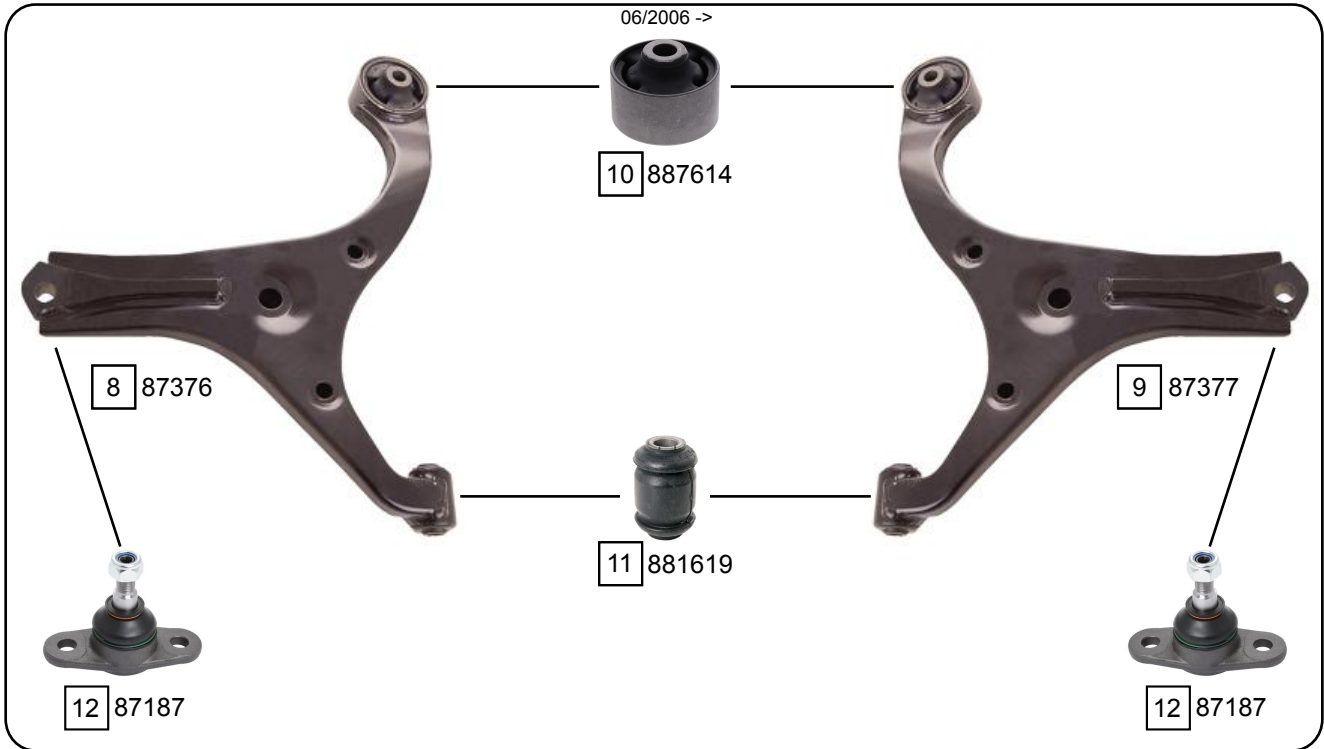

RIO II (JB)

03/2005 ->

Ref.	Sidem Ref.	Description	OE-number	Measures	Ref.	Sidem Ref.	Description	OE-number	Measures
1	887802	stabiliser mounting	54812 1G100	di:24	7	81039	tie rod end right	56820 1G000	c:13.4 th:FM14x1.5R
2	87364	stabiliser link left	54830 1E000	L:286	8	87376	TCA left wobj	54500 1E100	c:15
3	87365	stabiliser link right	54840 1E100	L:286	9	87377	TCA right wobj	54501 1E100	c:15
4	853420	bearing	54612 2C000	di:65 do:99.5 L:20	10	887614	silentblock for TCA	54584 1G000	di:14.2 do:66.5
5	81119	axial joint	57724 1G100	th:MM16x1.5R L:186	11	881619	silentblock for TCA	54551 2K000	di:12.2 do:33
6	81038	tie rod end left	56820 1G900	c:13.4 th:FM14x1.5R	12	87187	ball joint	51760 1G000	c:15