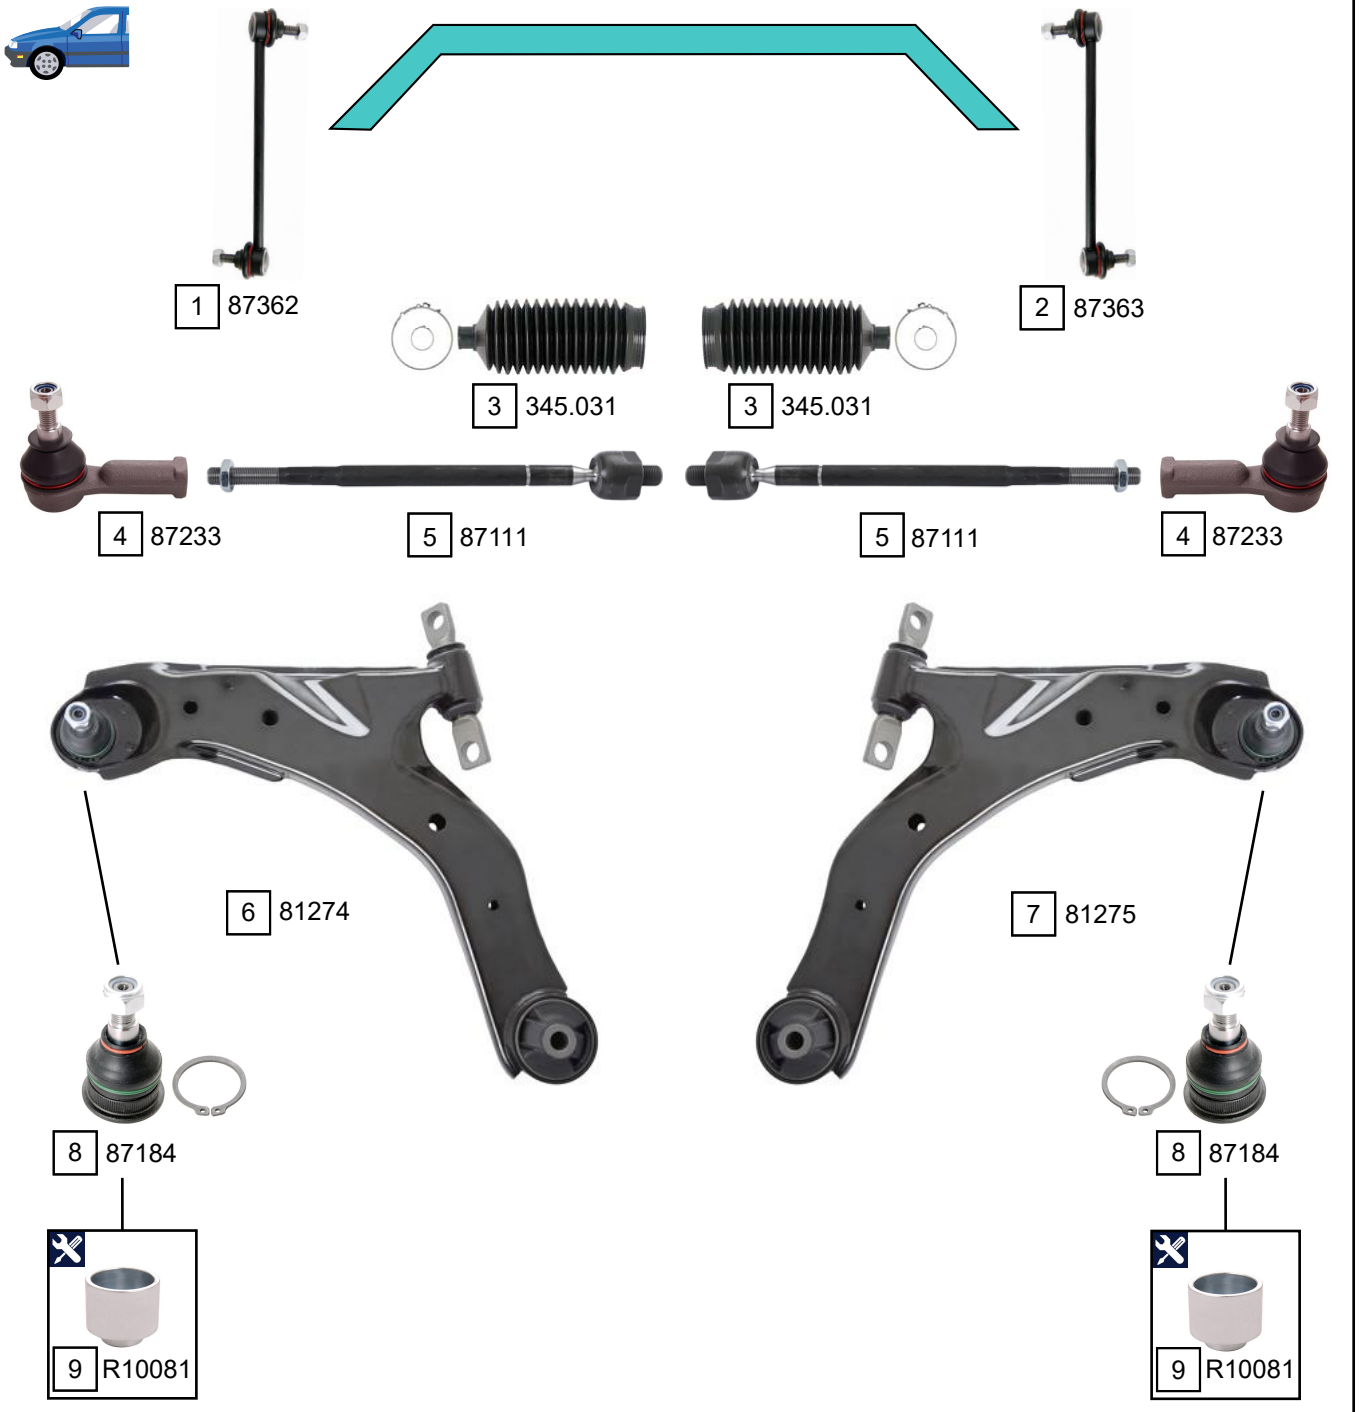

CERATO (LD)

04/2004 - 12/2009

Ref.	Sidem Ref.	Description	OE-number	Measures	Ref.	Sidem Ref.	Description	OE-number	Measures
1	87362	stabiliser link left	54830 2F000	L:250	6	81274	TCA left wbj	54500 2F001	c:15
2	87363	stabiliser link right	54840 2F000	L:250	7	81275	TCA right wbj	54501 2F001	c:15
3	345.031	steering rack gater	57740 2D000	D:50 d:15 L:175	8	87184	ball joint	54530 31600	c:15 do:40
4	87233	tie rod end	56820 25000	c:13.4 th:FM14x1.5R	9	R10081	mounting tool ring ø50 ø42	TOOL	di:42 do:50
5	87111	axial joint	57724 2D000	th:MM16X1.5R L:327	10	87360	stabiliser link rear axle	55530 17010	L:129