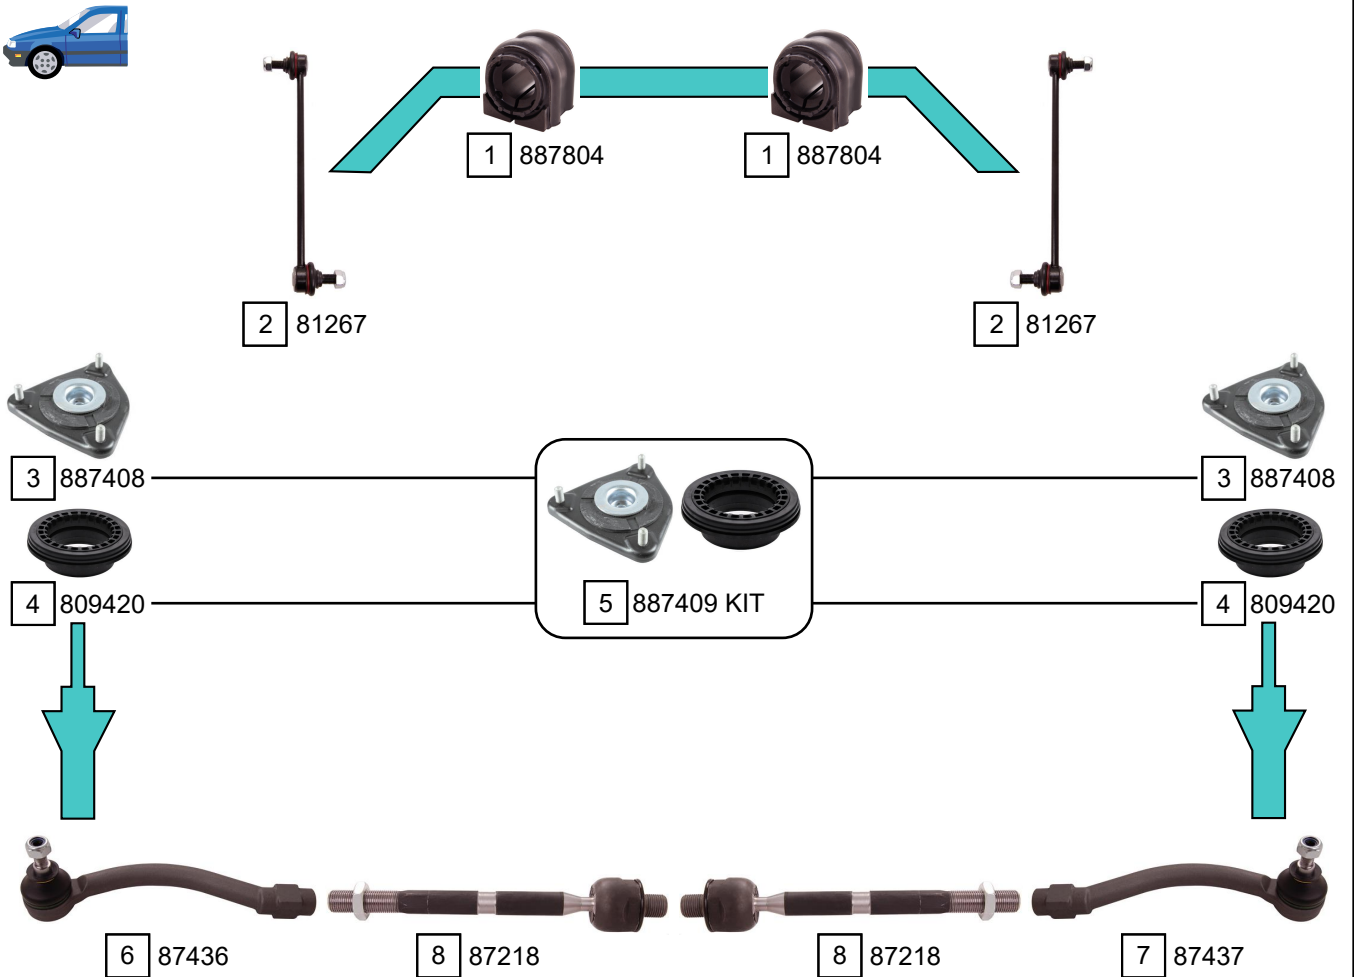

KIA

CEE'D - PRO CEE'D

CEE'D (JD)
CEE'D SW (JD)
PRO CEE'D (JD)

05/2012 ->
09/2012 ->
03/2013 ->

Ref.	Sidem Ref.	Description	OE-number	Measures	Ref.	Sidem Ref.	Description	OE-number	Measures
1	887804	stabiliser mounting	54813 3S110	di:20.5	8	87218	axial joint	56540 A6000	th:MM16X1.5R L:218
2	81267	stabiliser link	54830 2V000	L:282	9	87572	TCA left wbj	54500 A6200	c:18
3	809420	bearing	54612 3S050	di:69 do:114 L:36.5	10	87573	TCA right wbj	54501 A6200	c:18
4	887408	strut mount	54610 A5000	di:12.1	11	887632	silentblock for TCA	54551 3X000	di:12.2 do:40.7
5	887409 KIT	strut mount kit	54610 A5000 S1	di:12 do:114	12	887633	silentblock for TCA	54584 A6000	di:14.2 do:70.1
6	87436	tie rod end left	56820 A6000	c:13.4 th:FM16X1.5R	13	87389	ball joint	54530 3S100	c:18
7	87437	tie rod end right	56820 A6090	c:13.4 th:FM16X1.5R					