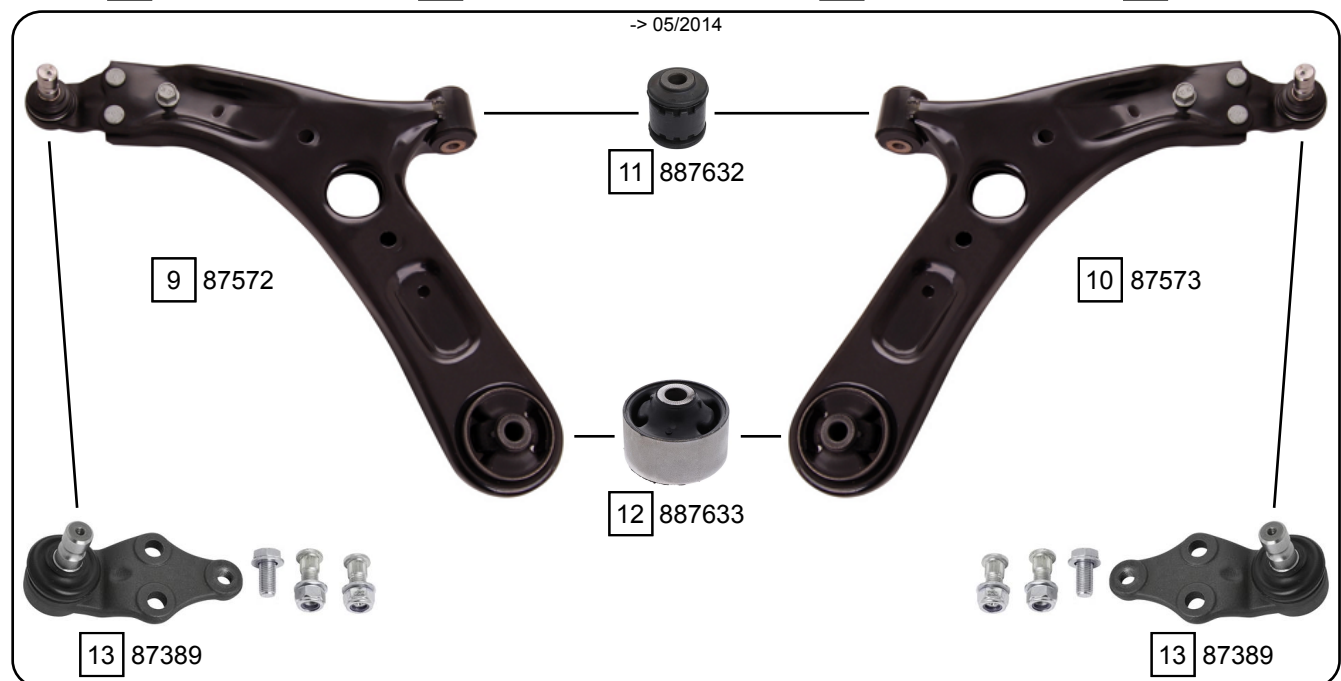

## CEE'D - PRO CEE'D

CEE'D (JD)  
CEE'D SW (JD)  
PRO CEE'D (JD)

05/2012 ->  
09/2012 ->  
03/2013 ->

Ref.	Sidem Ref.	Description	OE-number	Measures	Ref.	Sidem Ref.	Description	OE-number	Measures
1	887804	stabiliser mounting	54813 3S110	di:20.5	8	87218	axial joint	56540 A6000	th:MM16X1.5R L:218
2	81267	stabiliser link	54830 2V000	L:282	9	87572	TCA left wbj	54500 A6200	c:18
3	809420	bearing	54612 3S050	di:69 do:114 L:36.5	10	87573	TCA right wbj	54501 A6200	c:18
4	887408	strut mount	54610 A5000	di:12.1	11	887632	silentblock for TCA	54551 3X000	di:12.2 do:40.7
5	887409 KIT	strut mount kit	54610 A5000 S1	di:12.1 do:114	12	887633	silentblock for TCA	54584 A6000	di:14.2 do:70.1
6	87436	tie rod end left	56820 A6000	c:13.4 th:FM16X1.5R	13	87389	ball joint	54530 3S100	c:18
7	87437	tie rod end right	56820 A6090	c:13.4 th:FM16X1.5R					