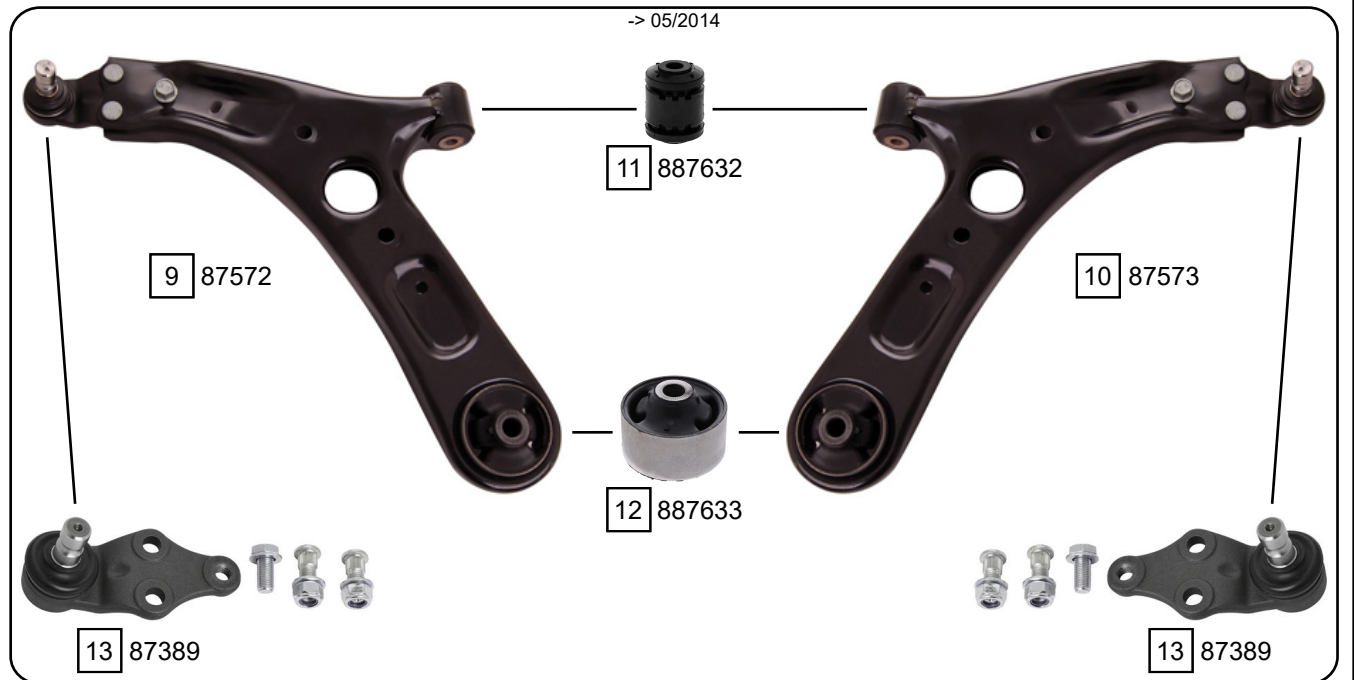

KIA

CEE'D - PRO CEE'D

CEE'D (JD)
CEE'D SW (JD)
PRO CEE'D (JD)

05/2012 ->
09/2012 ->
03/2013 ->

Ref.	Sidem Ref.	Description	OE-number	Measures	Ref.	Sidem Ref.	Description	OE-number	Measures
1	887804	stabiliser mounting	54813 3S110	di:20.5	8	87218	axial joint	56540 A6000	th:MM16X1.5R L:218
2	81267	stabiliser link	54830 2V000	L:282	9	87572	TCA left wbj	54500 A6200	c:18
3	809420	bearing	54612 3S050	di:69 do:114 L:36.5	10	87573	TCA right wbj	54501 A6200	c:18
4	887408	strut mount	54610 A5000	di:12.1	11	887632	silentblock for TCA	54551 3X000	di:12.2 do:40.7
5	887409 KIT	strut mount kit	54610 A5000 S1	di:12 do:114	12	887633	silentblock for TCA	54584 A6000	di:14.2 do:70.1
6	87436	tie rod end left	56820 A6000	c:13.4 th:FM16X1.5R	13	87389	ball joint	54530 3S100	c:18
7	87437	tie rod end right	56820 A6090	c:13.4 th:FM16X1.5R					