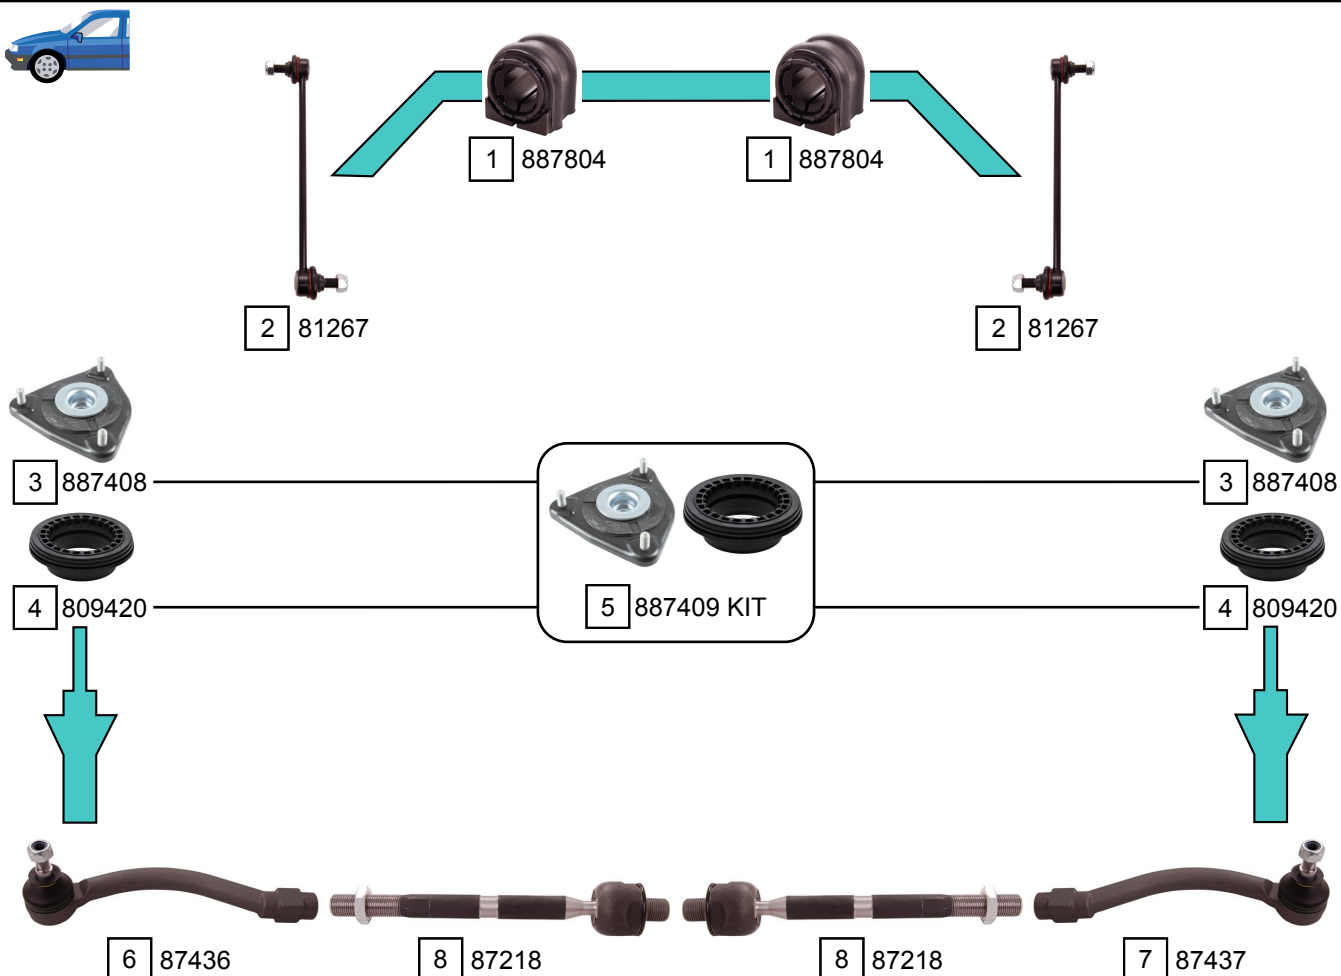

## CEE'D - PRO CEE'D

CEE'D (JD)  
CEE'D SW (JD)  
PRO CEE'D (JD)

05/2012 ->  
09/2012 ->  
03/2013 ->

Ref.	Sidem Ref.	Description	OE-number	Measures	Ref.	Sidem Ref.	Description	OE-number	Measures
1	887804	stabiliser mounting	54813 3S110	di:20.5	8	87218	axial joint	56540 A6000	th:MM16X1.5R L:218
2	81267	stabiliser link	54830 2V000	L:282	9	87572	TCA left wbj	54500 A6200	c:18
3	809420	bearing	54612 3S050	di:69 do:114 L:36.5	10	87573	TCA right wbj	54501 A6200	c:18
4	887408	strut mount	54610 A5000	di:12.1	11	887632	silentblock for TCA	54551 3X000	di:12.2 do:40.7
5	887409 KIT	strut mount kit	54610 A5000 S1	di:12.1 do:114	12	887633	silentblock for TCA	54584 A6000	di:14.2 do:70.1
6	87436	tie rod end left	56820 A6000	c:13.4 th:FM16X1.5R	13	87389	ball joint	54530 3S100	c:18
7	87437	tie rod end right	56820 A6090	c:13.4 th:FM16X1.5R					