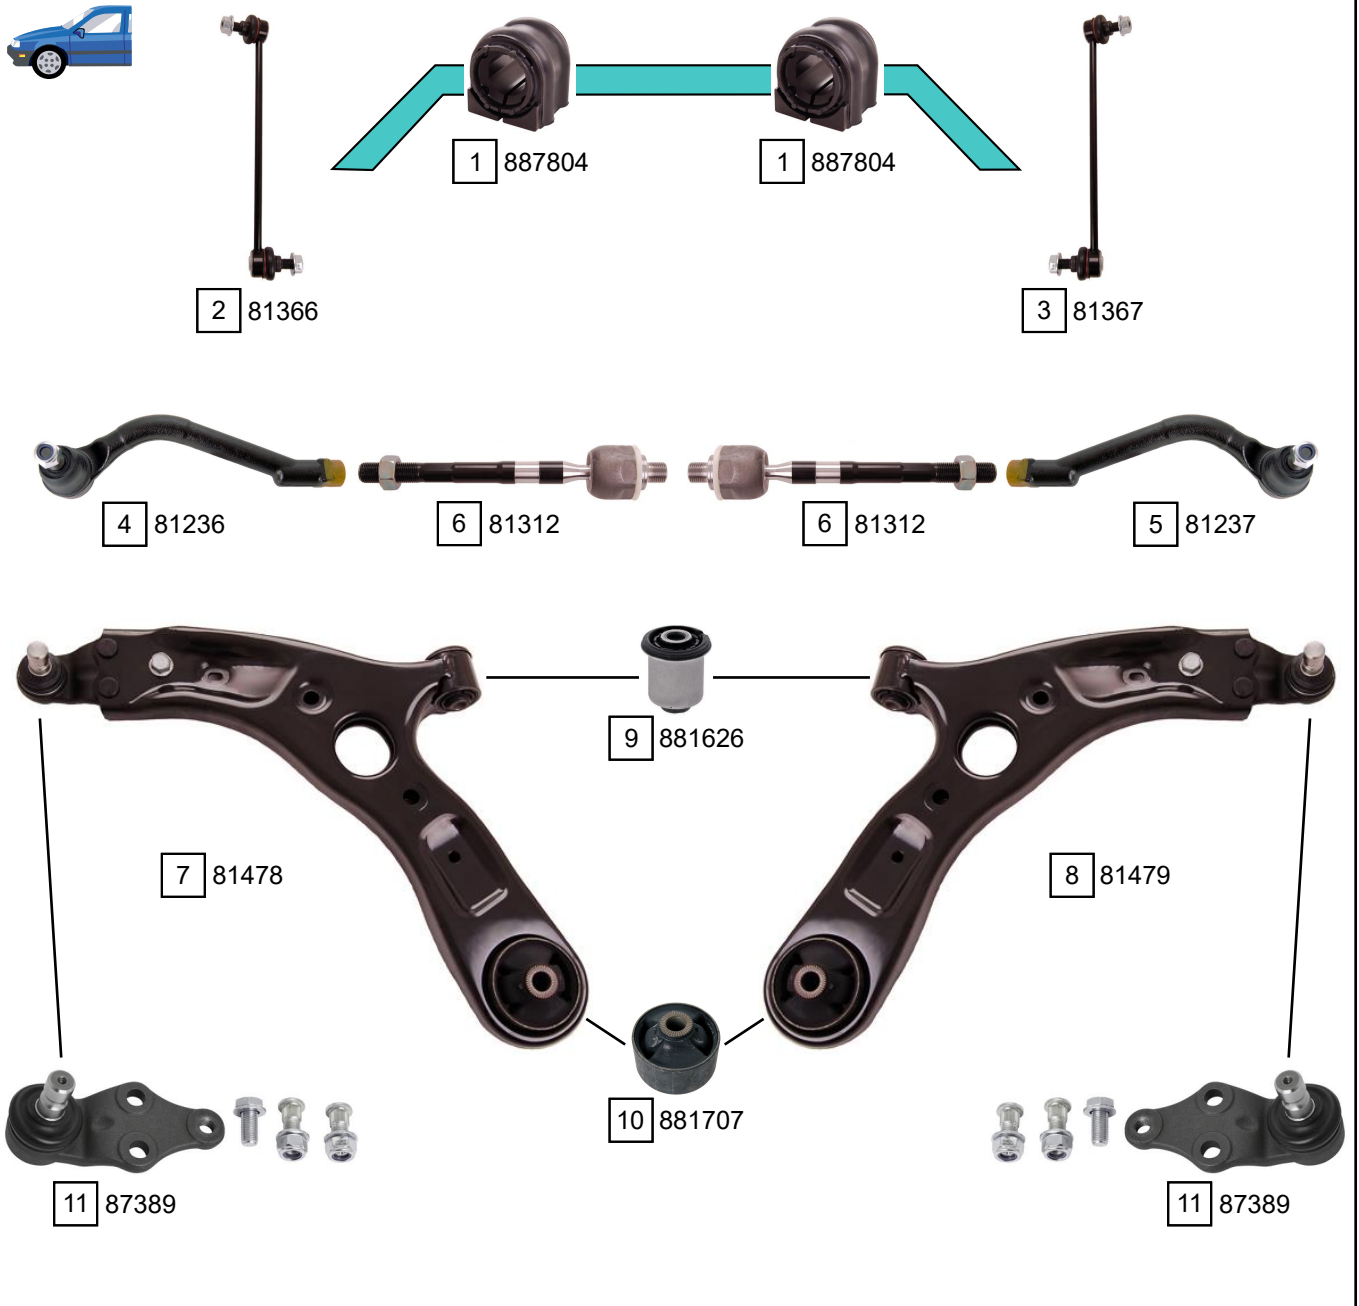

CARENS IV (RP)

03/2013 ->

Ref.	Sidem Ref.	Description	OE-number	Measures	Ref.	Sidem Ref.	Description	OE-number	Measures
1	887804	stabiliser mounting	54813 3S110	di:20.5	7	81478	TCA left	54500 A4000	c:18
2	81366	stabiliser link left	54530 A4100	L:288	8	81479	TCA right	54501 A4000	c:18
3	81367	stabiliser link right	54840 A4100	L:288	9	881626	silentblock for TCA	54551 A4000	di:12.2 do:38
4	81236	tie rod end left	56820 3S000	c:13.4 th:FM16X1.5R	10	881707	silentblock for TCA	54584 2S000	di:14.3 do:70
5	81237	tie rod end right	56820 3S500	c:13.4 th:FM16X1.5R	11	87389	ball joint	54530 3S100	c:18
6	81312	axial joint	57724 A4000	th:MM16X1.5R L:217	12	881306	mounting axle body	55160 A4000	di:14.4 do:74.8