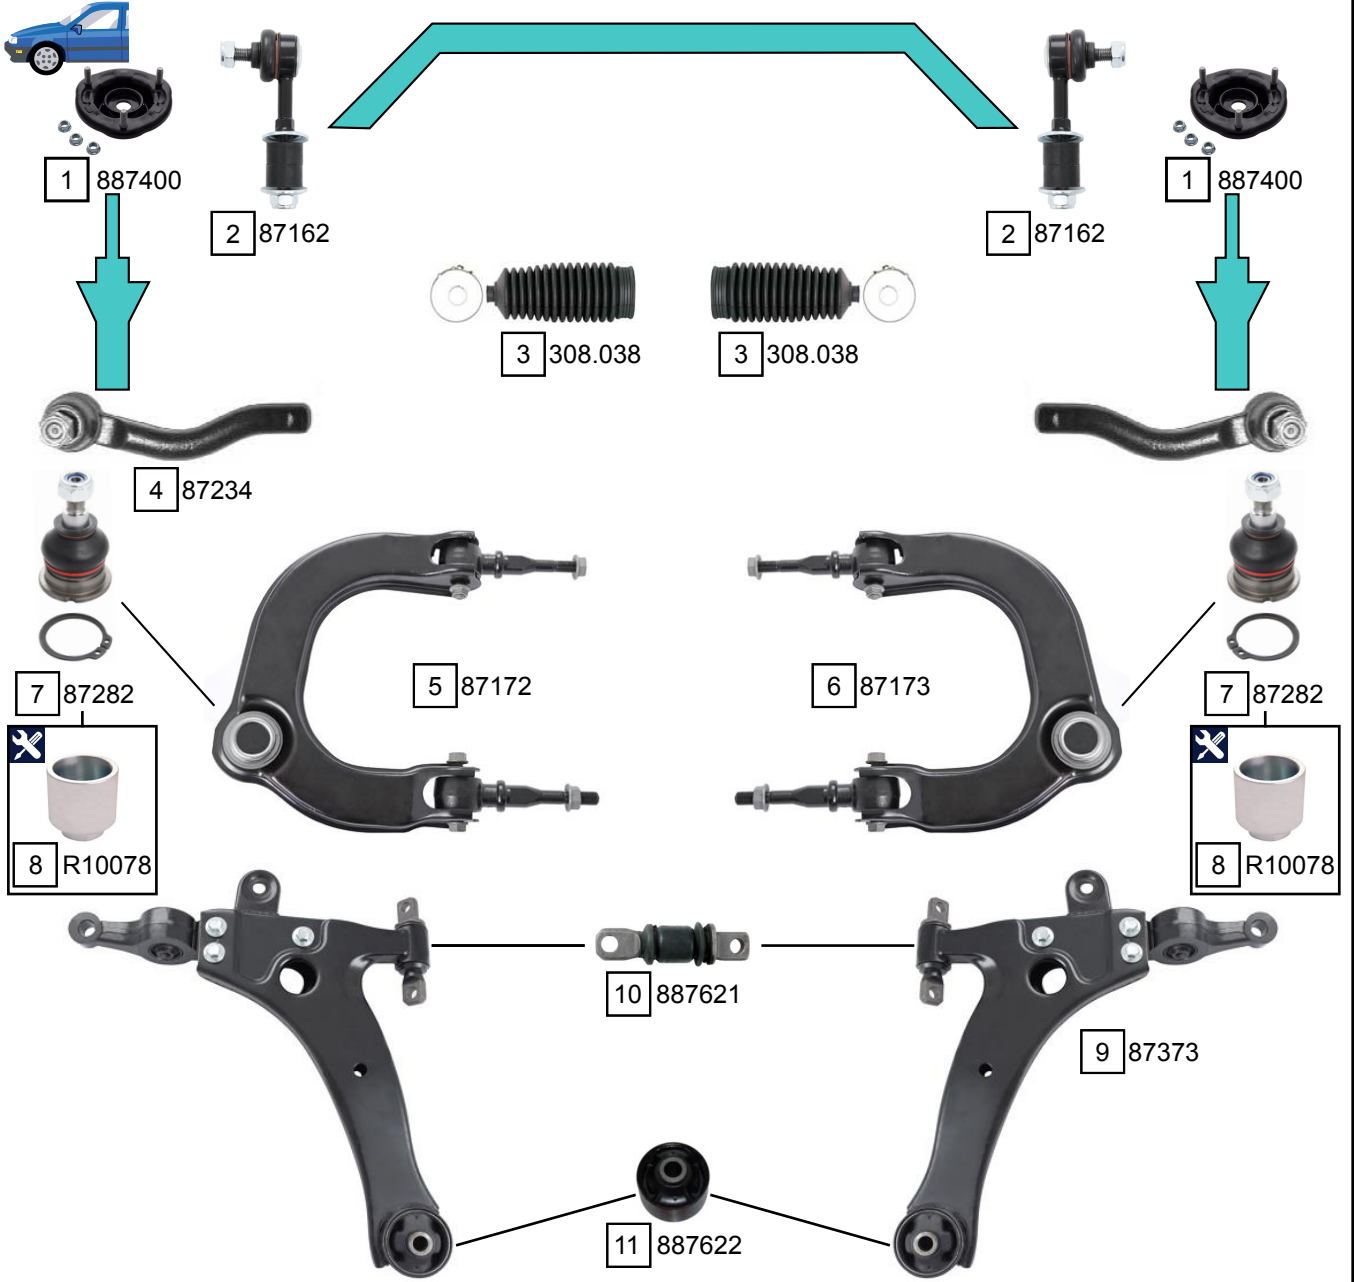

KIA

MAGENTIS - OPTIMA

MAGENTIS (GD, MS)
OPTIMA

05/2001 - 10/2005

Ref.	Sidem Ref.	Description	OE-number	Measures	Ref.	Sidem Ref.	Description	OE-number	Measures
1	887400	strut mount	54630 38000	di:22.3 L:34	8	R10078	mounting tool ring ø44 ø36	SEE PAGE III	di:36 do:44
2	87162	stabiliser link	54830 38110 S1	L:104	9	87373	TCA right wobj	54501 38620	c:18
3	308.038	steering rack gaiter	57740 38000	D:48 d:14 L:158	10	887621	silentblock for TCA	54551 38010	do:30.6
4	87234	tie rod end left	56820 38000	c:13.4 th:FM14X1.5R	11	887622	silentblock for TCA	54584 38610	di:14.4 do:66
5	87172	TCA left wbj	54410 38600	c:13.2	12	871500 KIT	strut mount kit	55342 38000 S1	di:14.1 do:52
6	87173	TCA right wbj	54420 38600	c:13.2	13	87263	stabiliser link rear axle	55530 38600	L:194
7	87282	ball joint	54403 38A00	c:13.4 do:33.7					