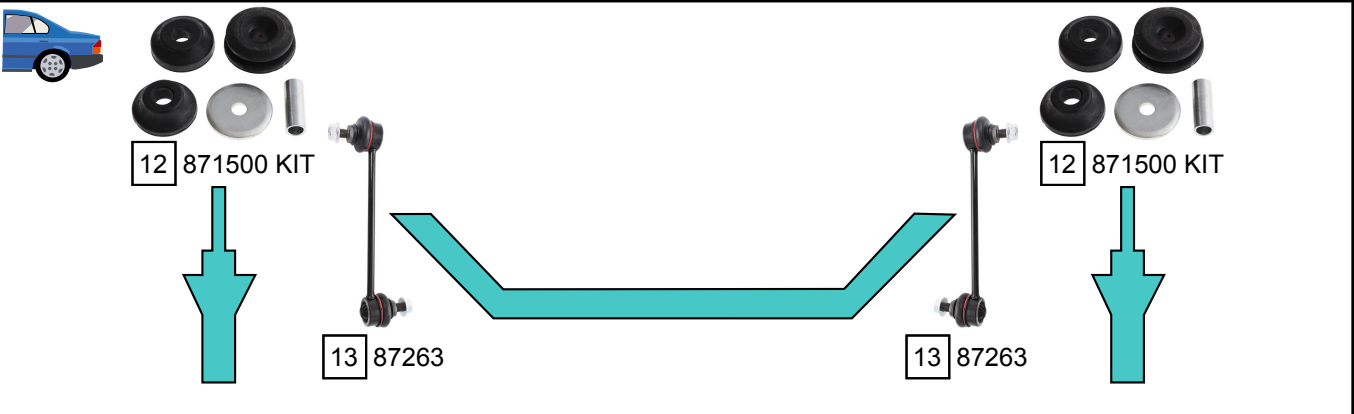

KIA

MAGENTIS - OPTIMA

MAGENTIS (GD, MS)
OPTIMA

05/2001 - 10/2005

Ref.	Sidem Ref.	Description	OE-number	Measures	Ref.	Sidem Ref.	Description	OE-number	Measures
1	887400	strut mount	54630 38000	di:22.3 L:34	8	R10078	mounting tool ring ø44 ø36	SEE PAGE III	di:36 do:44
2	87162	stabiliser link	54830 38110 S1	L:104	9	87373	TCA right wobj	54501 38620	c:18
3	308.038	steering rack gaiter	57740 38000	D:48 d:14 L:158	10	887621	silentblock for TCA	54551 38010	do:30.6
4	87234	tie rod end left	56820 38000	c:13.4 th:FM14X1.5R	11	887622	silentblock for TCA	54584 38610	di:14.4 do:66
5	87172	TCA left wbj	54410 38600	c:13.2	12	871500 KIT	strut mount kit	55342 38000 S1	di:14.1 do:52
6	87173	TCA right wbj	54420 38600	c:13.2	13	87263	stabiliser link rear axle	55530 38600	L:194
7	87282	ball joint	54403 38A00	c:13.4 do:33.7					