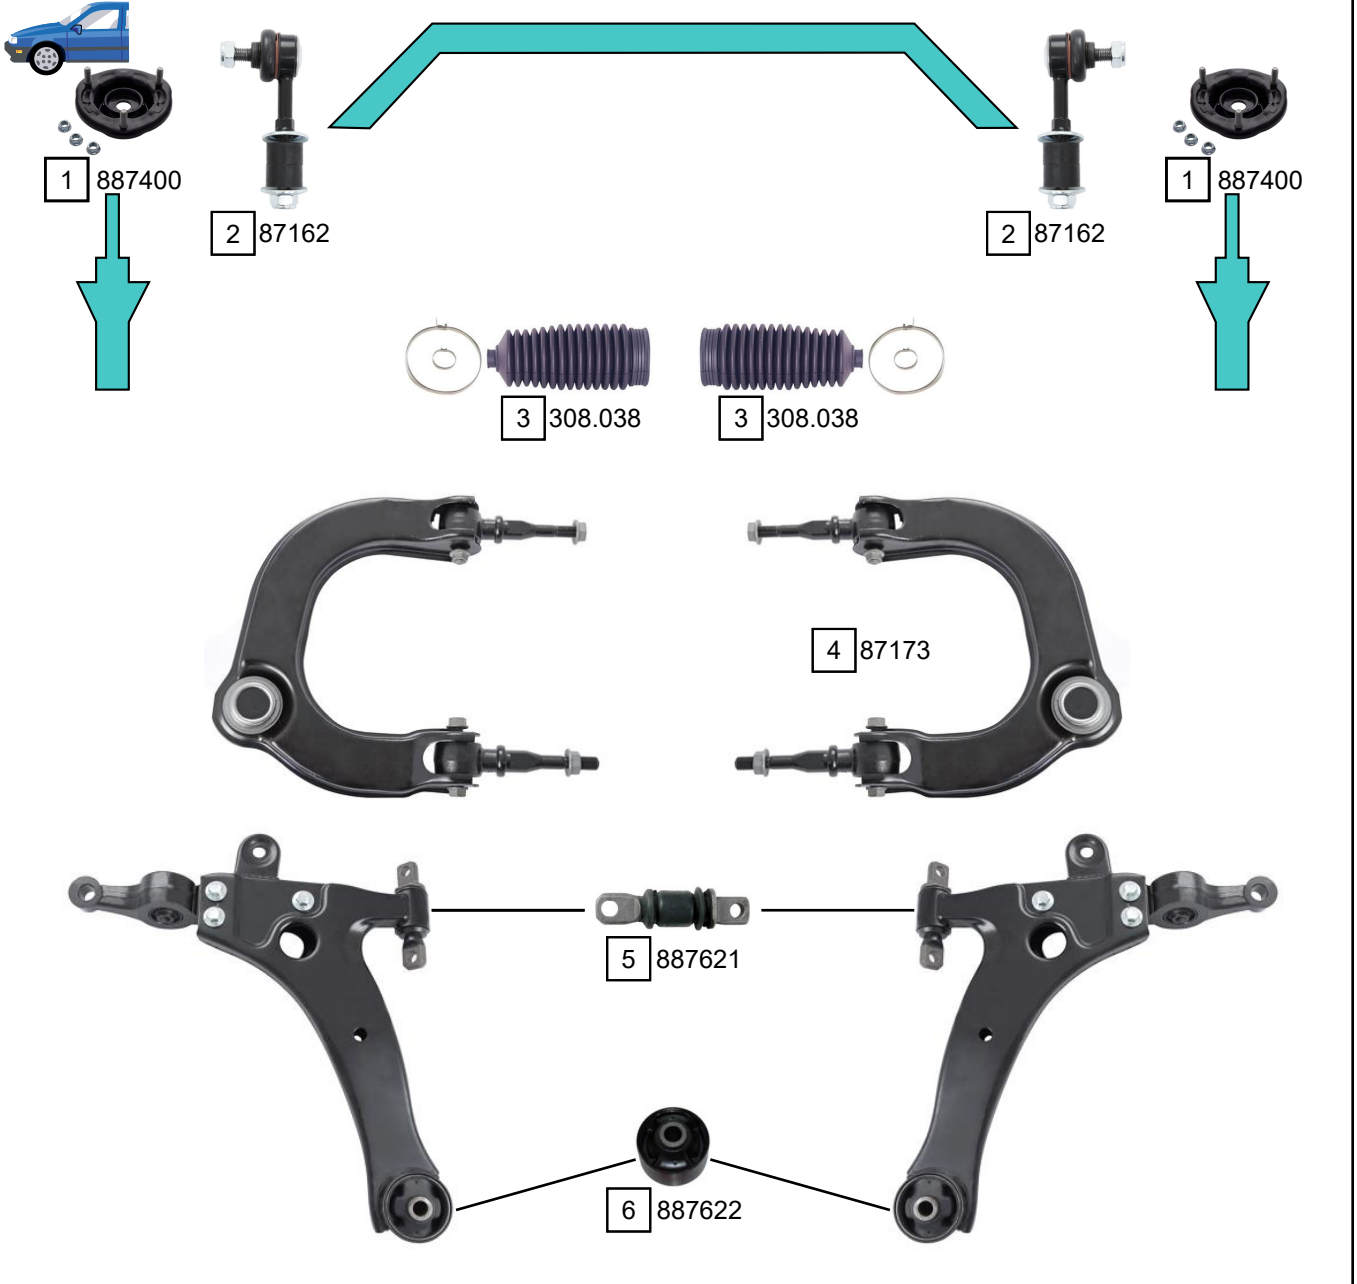

MAGENTIS (GD, MS)  
OPTIMA

05/2001 - 10/2005

Ref.	Sidem Ref.	Description	OE-number	Measures	Ref.	Sidem Ref.	Description	OE-number	Measures
1	887400	strut mount	54630 38000	di:22.3 L:34	5	887621	silentblock for TCA	54551 38010	do:30.6
2	87162	stabiliser link	54830 38110 S1	L:104	6	887622	silentblock for TCA	54584 38610	di:14.4 do:66
3	308.038	steering rack gaiter	57740 38000	D:48 d:14 L:158	7	871500 KIT	strut mount kit	55342 38000 S1	di:14 do:52
4	87173	TCA right wbj	54420 38600	c:13.2					