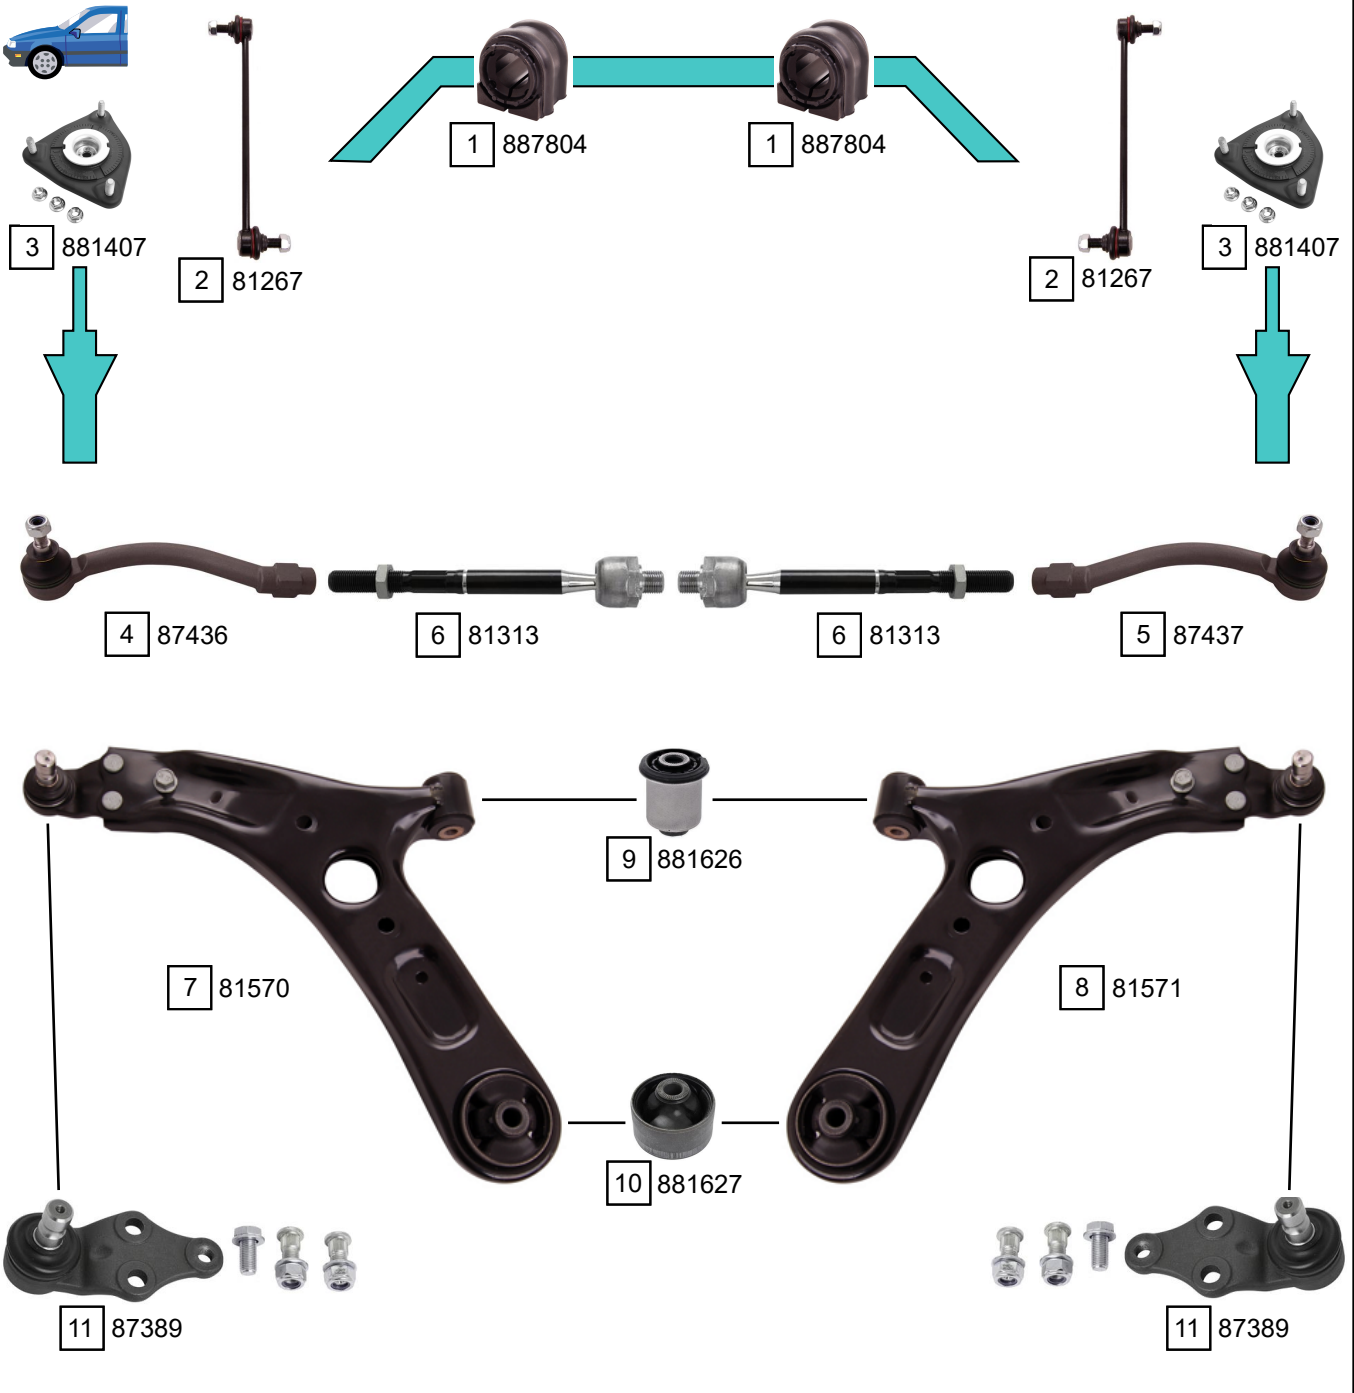

SOUL II (PS)

02/2014 ->

Ref.	Sidem Ref.	Description	OE-number	Measures	Ref.	Sidem Ref.	Description	OE-number	Measures
1	887804	stabiliser mounting	54813 3S110	di:20.5	7	81570	TCA left wbj	54500 B2000	c:18
2	81267	stabiliser link	54830 2V000	L:282	8	81571	TCA right wbj	54501 B2000	c:18
3	881407	strut mount	54610 B2000	di:12.1	9	881626	silentblock for TCA	54551 A4000	di:12.2 do:38
4	87436	tie rod end left	56820 A6000	c:13.4 th:FM16X1.5R	10	881627	silentblock for TCA	54584 B2000	di:14.3 do:70
5	87437	tie rod end right	56820 A6090	c:13.4 th:FM16X1.5R	11	87389	ball joint	54530 3S100	c:18
6	81313	axial joint	56540 B2000	th:MM14X1.5R L:219	12	881307	mounting axle body	55160 B2000	di:12.2 do:76