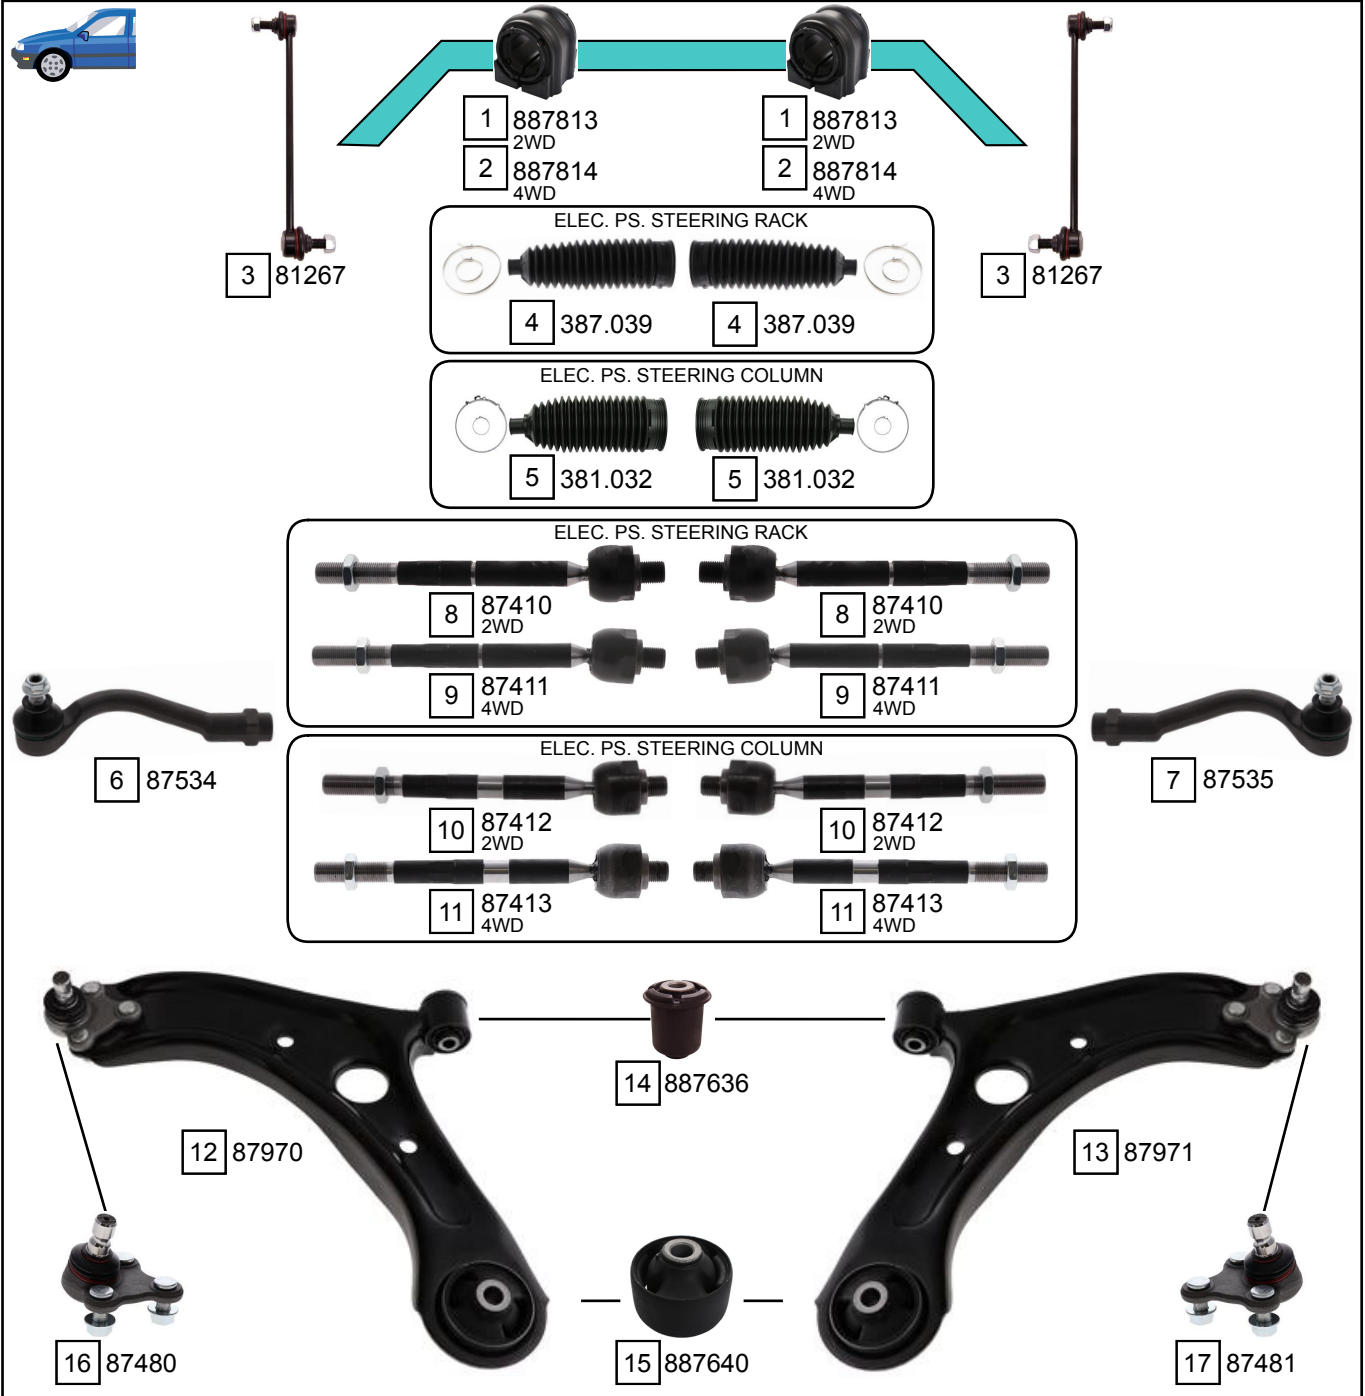

SPORTAGE (QL)

09/2015 ->

Ref.	Sidem Ref.	Description	OE-number	Measures	Ref.	Sidem Ref.	Description	OE-number	Measures
1	887813	stabiliser mounting	54813 C1100	di:21.5	11	87413	axial joint	57724 D3100	th:MM16X1.5R L:248
2	887814	stabiliser mounting	54813 D3000	di:22.3	12	87970	TCA left wbj	54500 F1000	c:17.9
3	81267	stabiliser link	54830 2V000	L:282	13	87971	TCA right wbj	54501 F1000	c:17.9
4	387.039	steering rack gaiter	56528 D7000	D:54.5 d:16.5 L:222	14	887636	silentblock for TCA	54551 3R000	di:12.1 do:38.1
5	381.032	steering rack gaiter	57728 2S000	D:54.5 d:16 L:183	15	887640	silentblock for TCA	54584 D3000	di:14.3 do:70.6
6	87534	tie rod end left	56820 D7500	c:13.3 th:FM16X1.5R	16	87480	ball joint left	54530 D7000	c:17.9
7	87535	tie rod end right	56825 D7500	c:13.3 th:FM16X1.5R	17	87481	ball joint right	54530 D7100	c:17.9
8	87410	axial joint	56540 D7000	th:MM16X1.5R L:230	18	87662	stabiliser link	55530 D3000	L:110
9	87411	axial joint	56540 D7100	th:MM16X1.5R L:242	19	881903	stabiliser mounting	55513 F1000	di:21.5
10	87412	axial joint	57724 D3000	th:MM16X1.5R L:236					