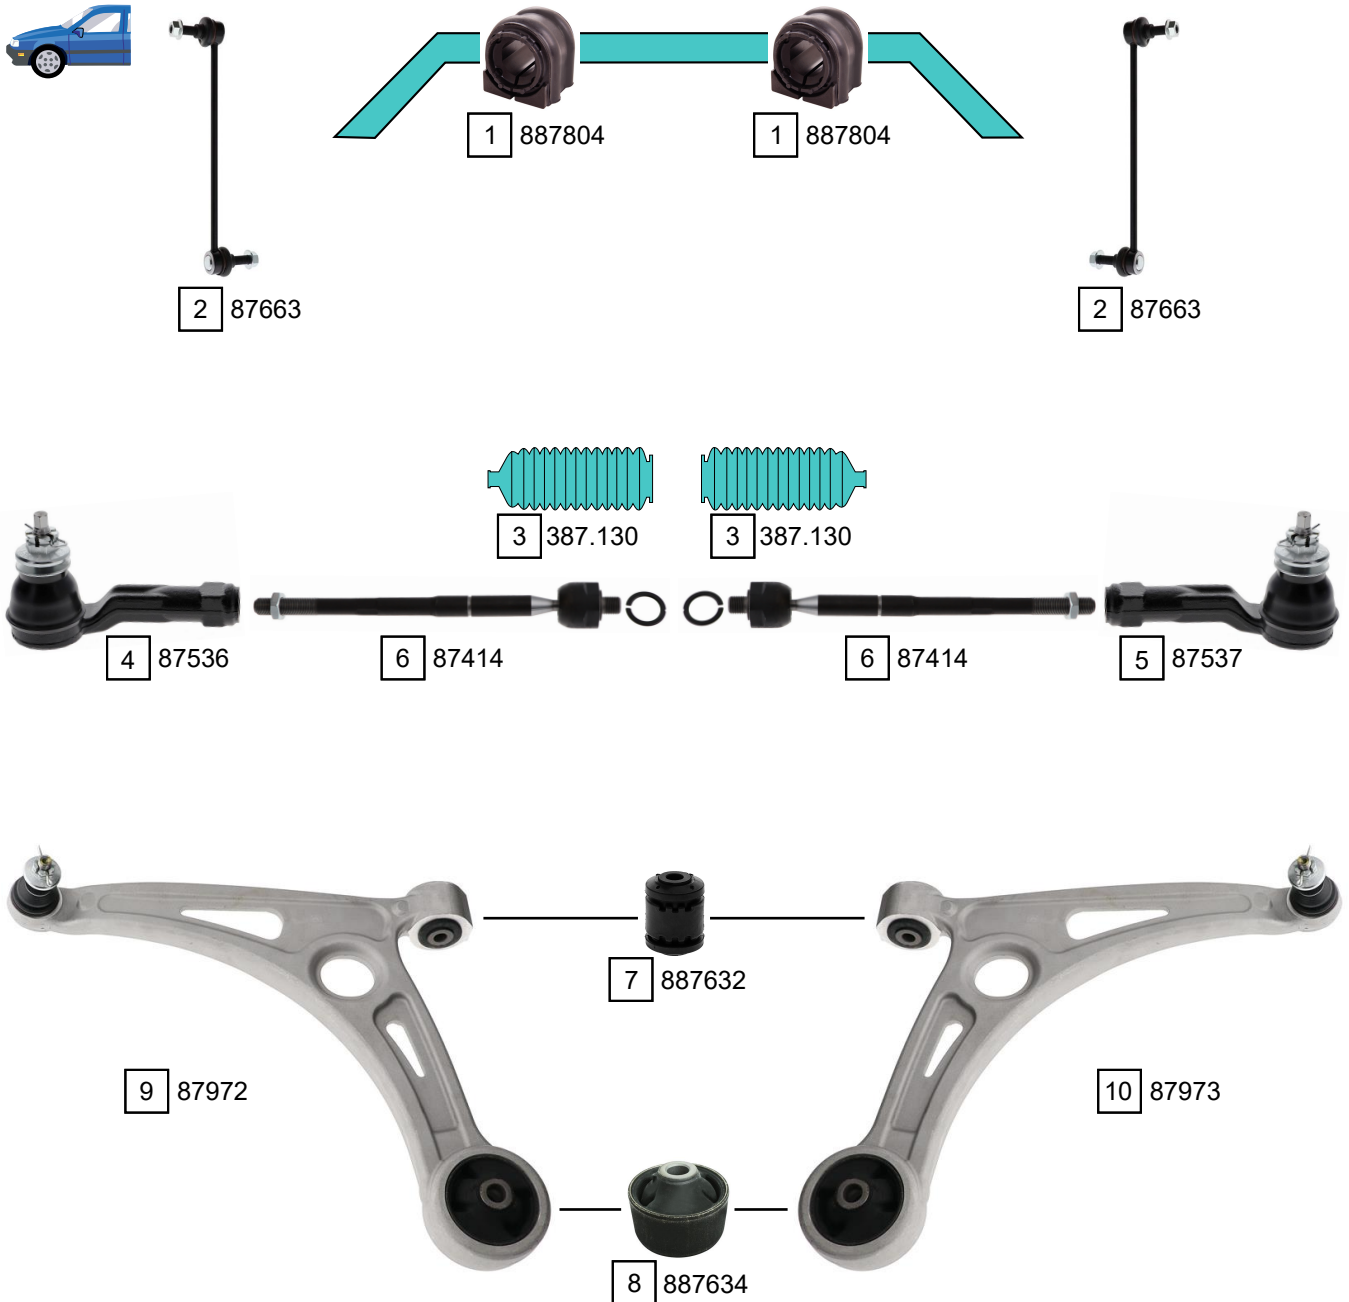

NIRO (DE)

09/2016 ->

Ref.	Sidem Ref.	Description	OE-number	Measures	Ref.	Sidem Ref.	Description	OE-number	Measures
1	887804	stabilizer mounting	54813 3S110	di:20.5	6	87414	axial joint	56540 F2000	th:MM16X1.5R L:303
2	87663	stabilizer link	54830 F2000	L:295	7	887632	silentblock for TCA	54551 3X000	di:12.2 do:40.7
3	387.130	steering rack gaiter	57740 F2000	D:53 d:17 L:166	8	887634	silentblock for TCA	54584 G2000	di:14.3 do:70.5
4	87536	tie rod end left	56820 G2000	c:12.1 th:FM16X1.5R	9	87972	TCA left wbj	54500 G2100	c:14.3
5	87537	tie rod end right	56825 G2000	c:12.1 th:FM16X1.5R	10	87973	TCA right wbj	54501 G2100	c:14.3