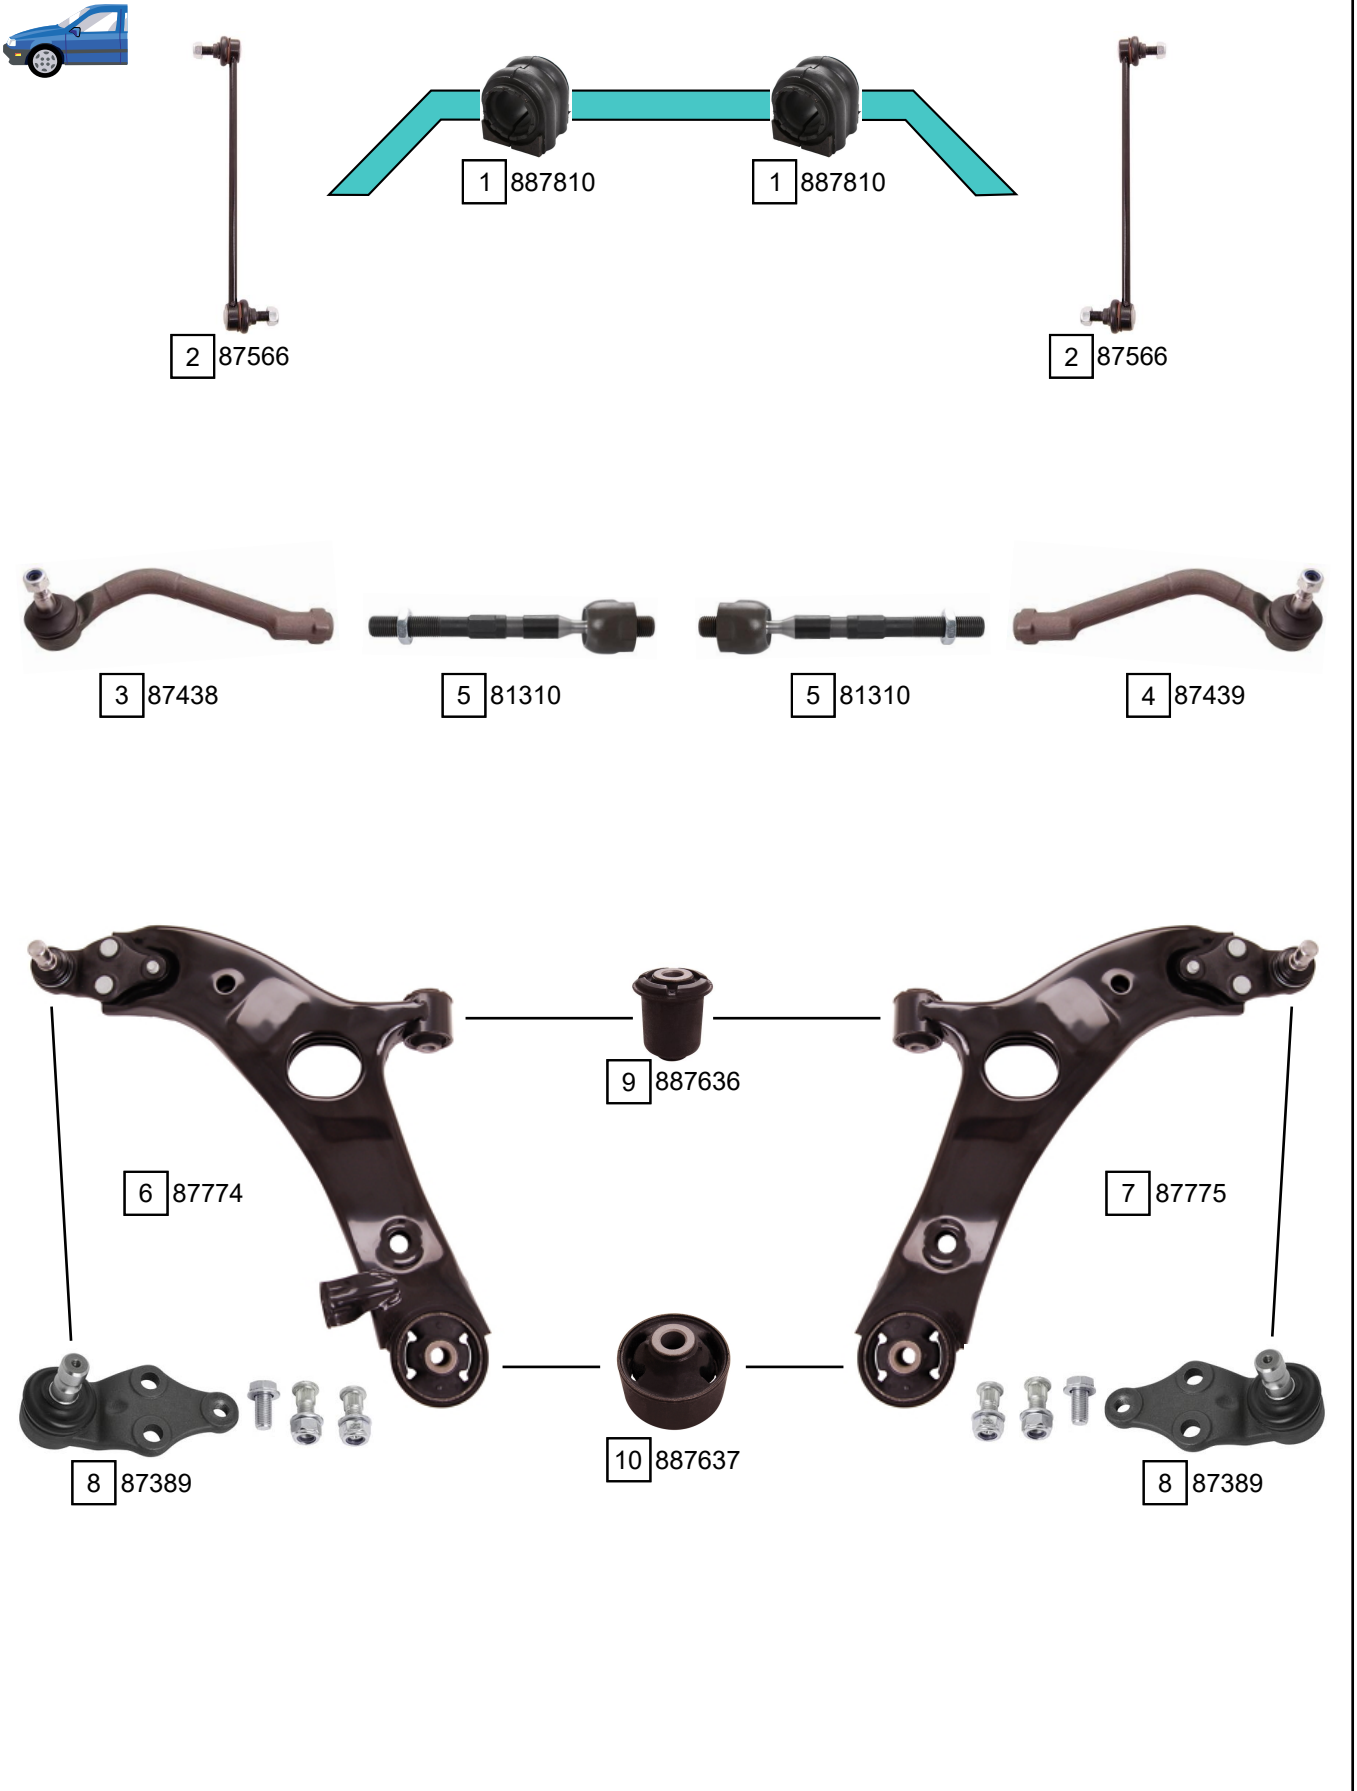

SORENTO II (XM) FACELIFT

10/2012 ->

Ref.	Sidem Ref.	Description	OE-number	Measures	Ref.	Sidem Ref.	Description	OE-number	Measures
1	887810	stabiliser mounting	54813 2W100	di:24	6	87774	TCA left wbj	54500 2P400	c:18
2	87566	stabiliser link	54830 2W000	L:328	7	87775	TCA right wbj	54501 2P200	c:18
3	87438	tie rod end left	56820 2W000	c:13.4 th:FM16X1.5R	8	87389	ball joint	54530 3S100	c:18
4	87439	tie rod end right	56820 2W050	c:13.4 th:FM16X1.5R	9	887636	silentblock for TCA	54551 3R000	di:12.1 do:38.1
5	81310	axial joint	57724 2W000	th:MM16X1.5R L:192	10	887637	silentblock for TCA	54584 2T000	di:14.3 do:70