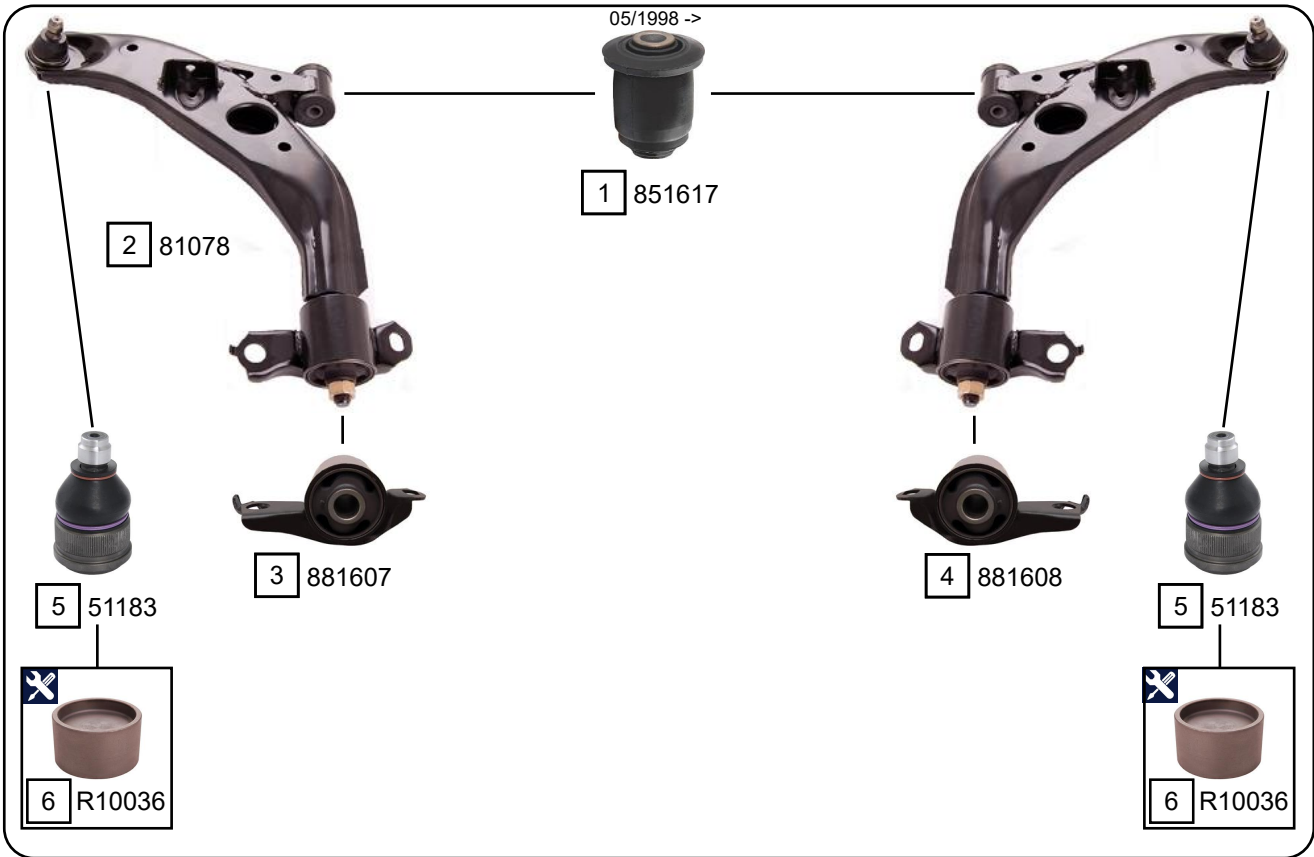

CLARUS (K9A)
CLARUS ESTATE (GC)

07/1996 - 04/2001
05/1998 - 04/2001

Ref.	Sidem Ref.	Description	OE-number	Measures	Ref.	Sidem Ref.	Description	OE-number	Measures
1	851617	silentblock for TCA	0K9A2 34470	di:12.5 do:38.5	5	51183	ball joint lower	0G030 34550B	c:18 do:42.7
2	81078	TCA left wbj	0K9A6 34350	c:18	6	R10036	mounting tool	Part of	di:39 do:45
3	881607	silentblock for TCA	0K9A6 3446Y	di:18.1	7	81062	stabiliser link rear axle	0K9A3 28170A	L:70
4	881608	silentblock for TCA	0K9A6 3446X	di:18.1					