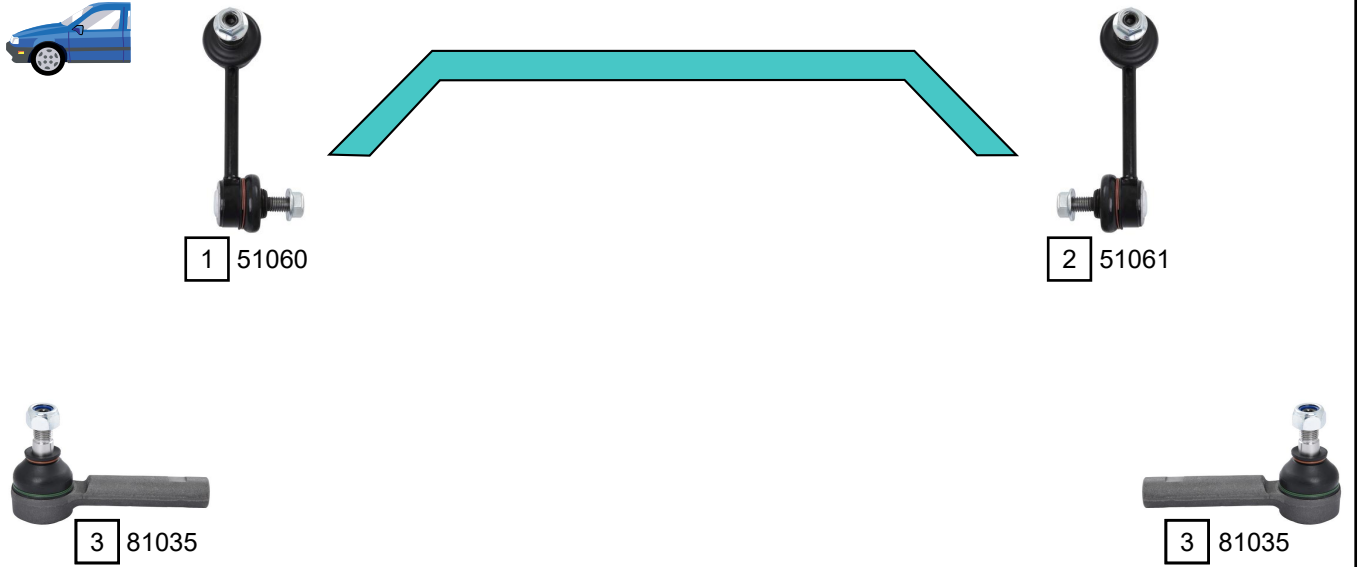

CLARUS (K9A)
CLARUS ESTATE (GC)

07/1996 - 04/2001
05/1998 - 04/2001

Ref.	Sidem Ref.	Description	OE-number	Measures	Ref.	Sidem Ref.	Description	OE-number	Measures
1	51060	stabiliser link left	KGA2A 34170B	L:105	6	851617	silentblock for TCA	0K9A2 34470	di:12.5 do:38.5
2	51061	stabiliser link right	KGA2A 34150B	L:105	7	851615	silentblock for TCA	0K9A2 3446Y	di:18.5
3	81035	tie rod end	0K9A2 32280	c:13 th:FM14X1.5R	8	881606	silentblock for TCA	0K9A2 3446X	di:18.5
4	81076	TCA left wbj	0K9A2 34350	c:18	9	51183	ball joint lower	0G030 34550B	c:18 do:42.7
5	81077	TCA right wbj	0K9A2 34300	c:18	10	R10036	mounting tool	Part of	di:39 do:45