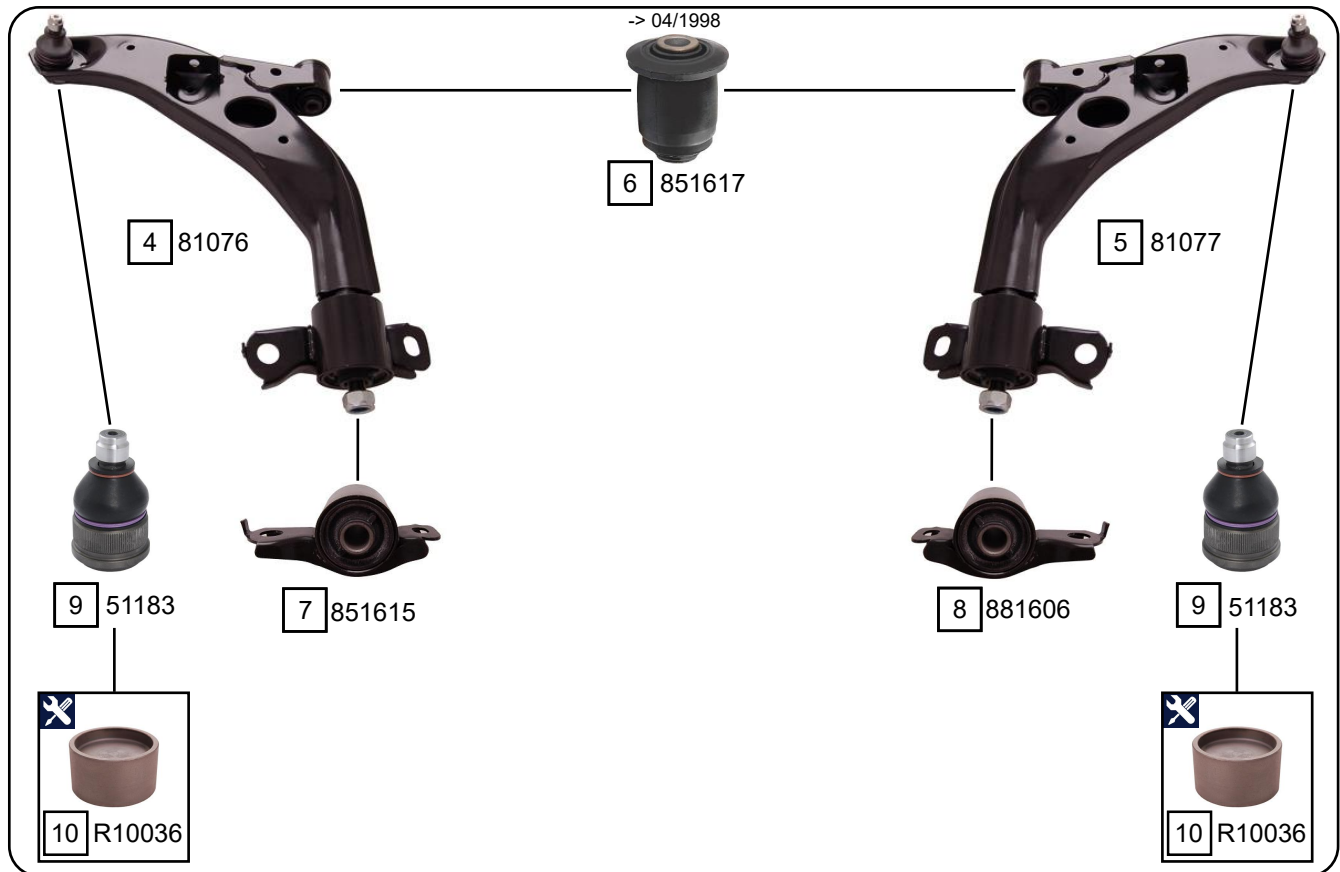

CLARUS (K9A)
CLARUS ESTATE (GC)

07/1996 - 04/2001
05/1998 - 04/2001

Ref.	Sidem Ref.	Description	OE-number	Measures	Ref.	Sidem Ref.	Description	OE-number	Measures
1	51060	stabiliser link left	KGA2A 34170B	L:105	6	851617	silentblock for TCA	0K9A2 34470	di:12.5 do:38.5
2	51061	stabiliser link right	KGA2A 34150B	L:105	7	851615	silentblock for TCA	0K9A2 3446Y	di:18.5
3	81035	tie rod end	0K9A2 32280	c:13 th:FM14X1.5R	8	881606	silentblock for TCA	0K9A2 3446X	di:18.5
4	81076	TCA left wbj	0K9A2 34350	c:18	9	51183	ball joint lower	0G030 34550B	c:18 do:42.7
5	81077	TCA right wbj	0K9A2 34300	c:18	10	R10036	mounting tool	Part of	di:39 do:45