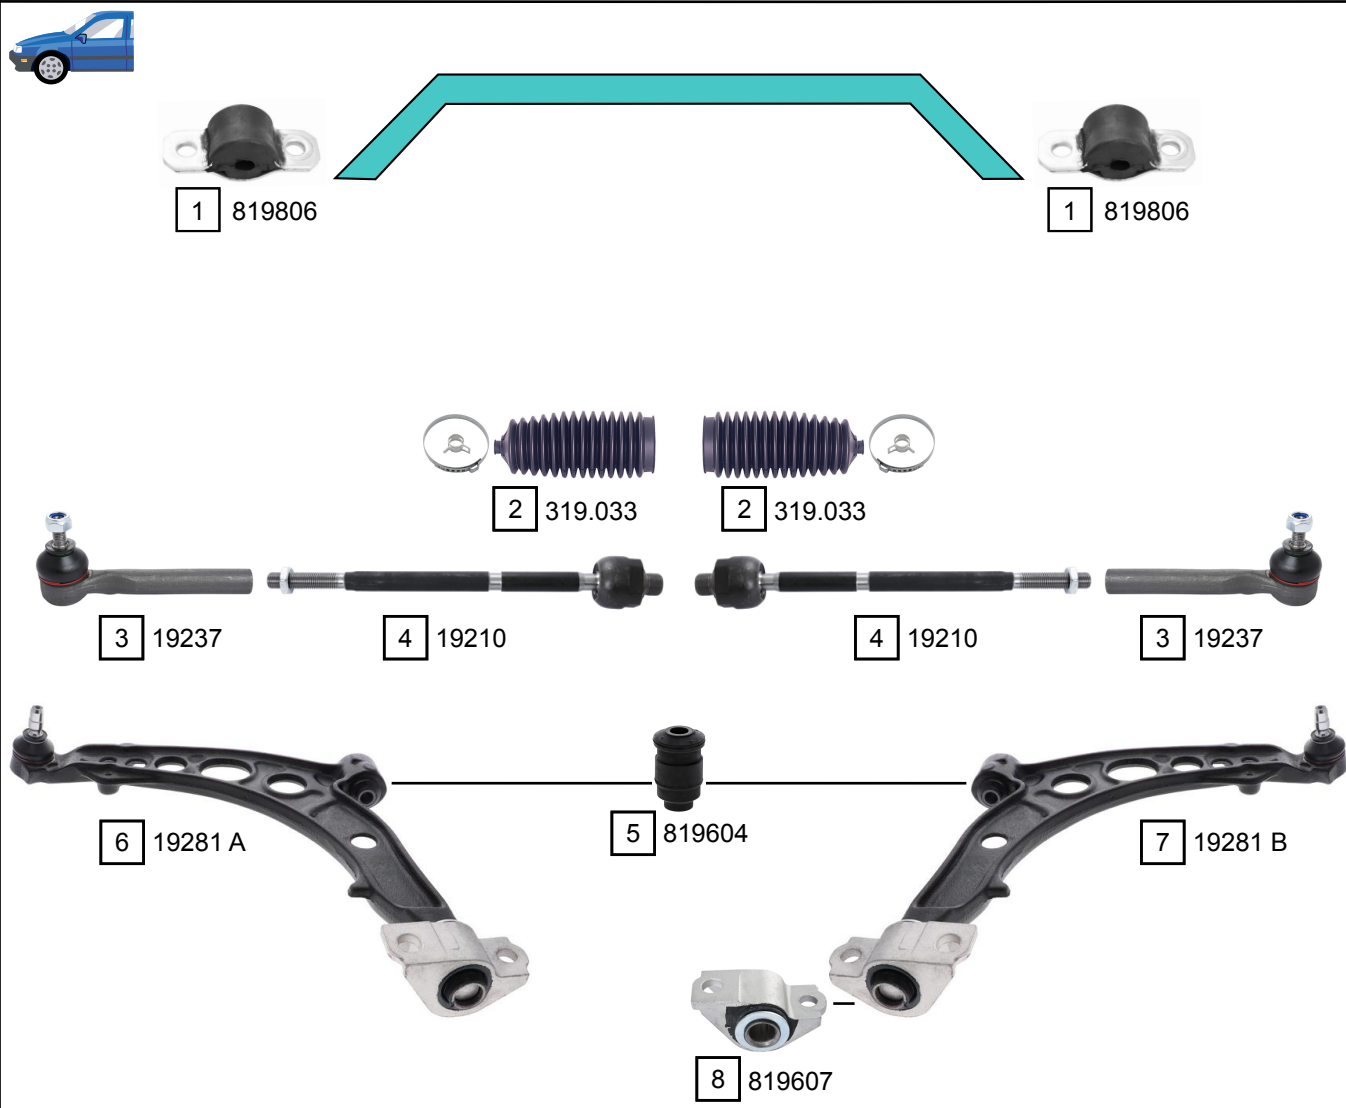

Y (157)

11/1995 - 10/2003

Ref.	Sidem Ref.	Description	OE-number	Measures	Ref.	Sidem Ref.	Description	OE-number	Measures
1	819806	stabilizer link	775 09 90	L:28	8	819607	silentblock for TCA	Part of	di:19 do:19
2	319.033	steering rack gaiter	994 55 64	D:53 d:10 L:167	9	819303	mounting axle body	775 56 71	di:16 do:50
3	19237	tie rod end	994 69 49	c:12 th:FM12X1.5R	10	819304	mounting axle body	775 62 18	di:15 do:60.1
4	19210	axial joint	994 55 62	th:MM16x1.5R L:272	11	819301	mounting axle body	464 76 755	di:16 do:72
5	819604	silentblock for TCA	Part of	di:12.2 do:33	12	19676	TCA left	776 99 00	c:30
6	19281 A	TCA left wbj	464 30 002	c:15	13	19673 KIT	repair kit for TCA	Part of	
7	19281 B	TCA right wbj	464 30 003	c:15					