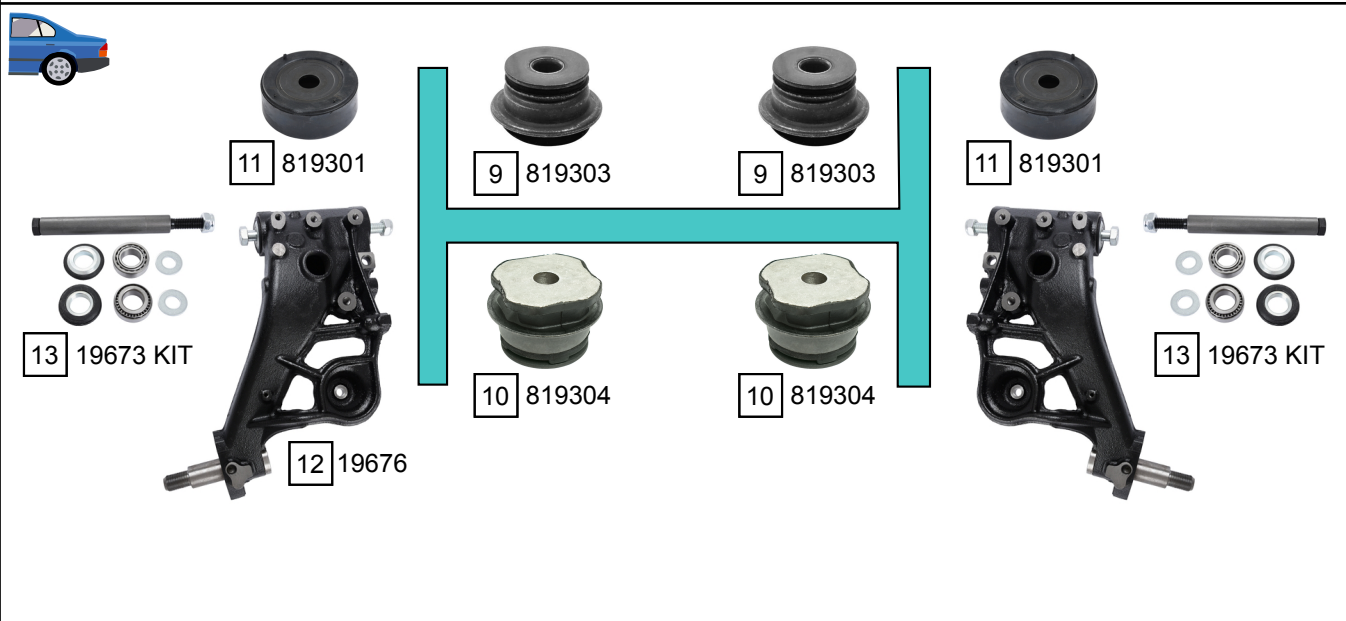

Y (157)

11/1995 - 10/2003

Ref.	Sidem Ref.	Description	OE-number	Measures	Ref.	Sidem Ref.	Description	OE-number	Measures
1	819806	stabilizer link	775 09 90	L:28	8	819607	silentblock for TCA	Part of	di:19 do:19
2	319.033	steering rack gaiter	994 55 64	D:53 d:10 L:167	9	819303	mounting axle body	775 56 71	di:16 do:50
3	19237	tie rod end	994 69 49	c:12 th:FM12X1.5R	10	819304	mounting axle body	775 62 18	di:15 do:60.1
4	19210	axial joint	994 55 62	th:MM16x1.5R L:272	11	819301	mounting axle body	464 76 755	di:16 do:72
5	819604	silentblock for TCA	Part of	di:12.2 do:33	12	19676	TCA left	776 99 00	c:30
6	19281 A	TCA left wbj	464 30 002	c:15	13	19673 KIT	repair kit for TCA	Part of	
7	19281 B	TCA right wbj	464 30 003	c:15					