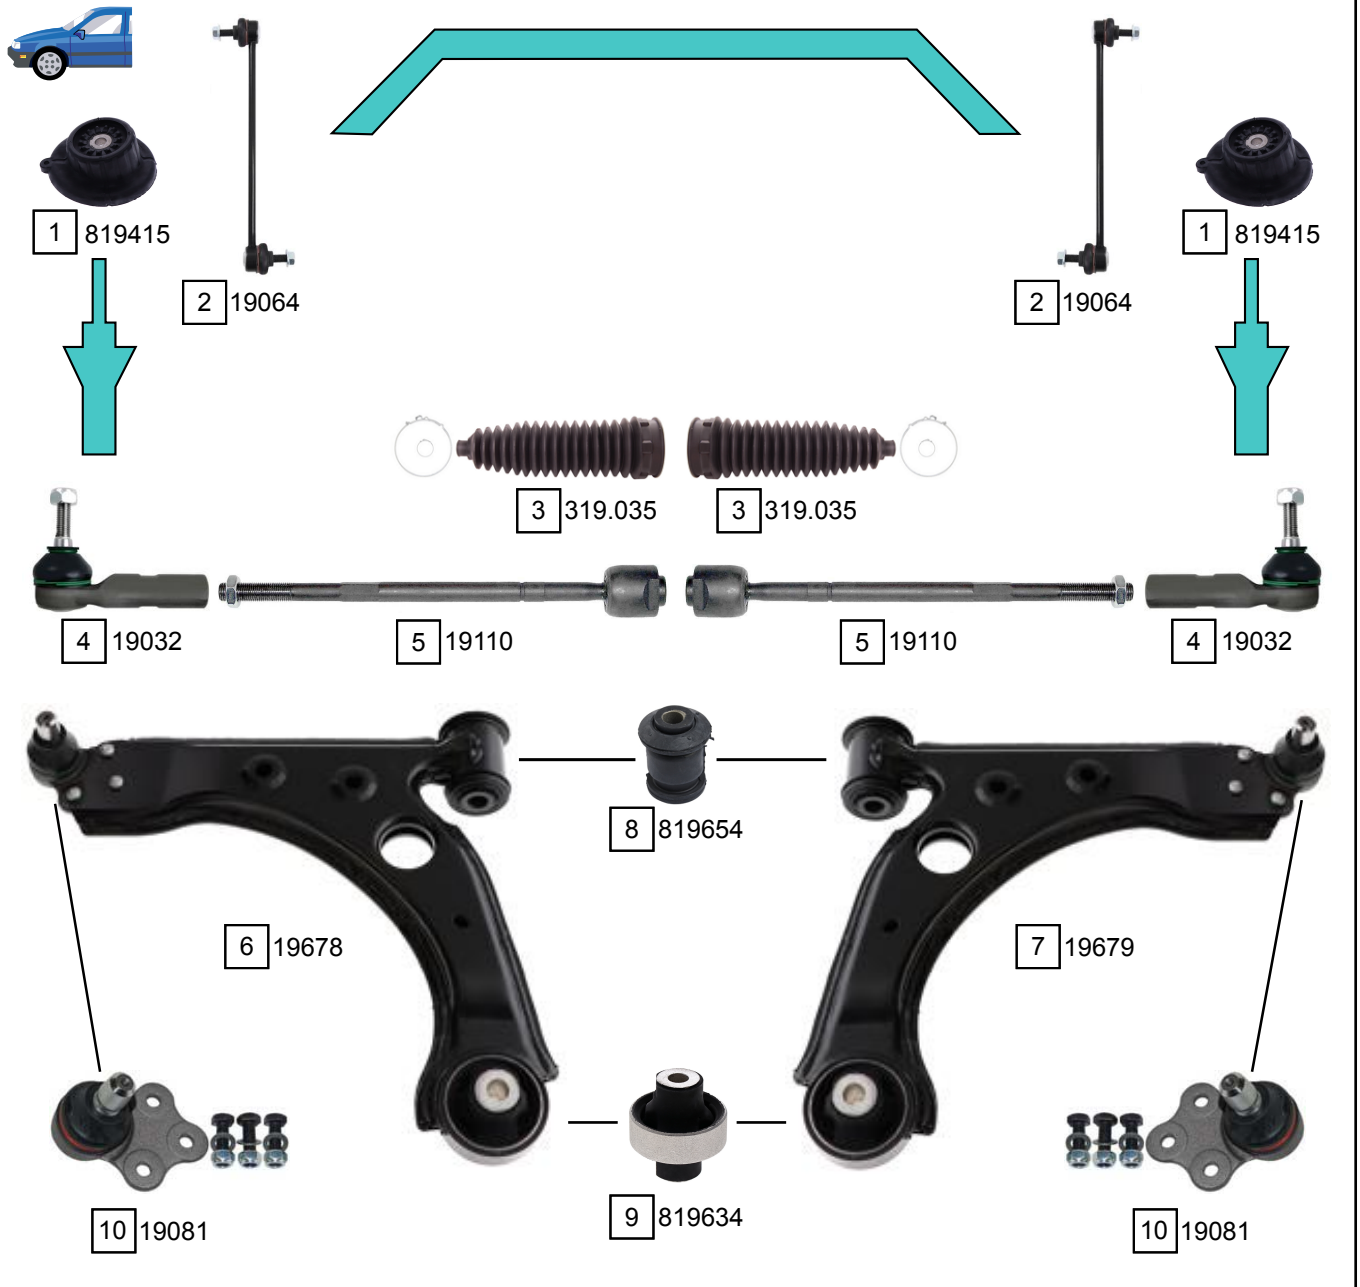

DELTA III (844)

09/2008 - 08/2014

Ref.	Sidem Ref.	Description	OE-number	Measures	Ref.	Sidem Ref.	Description	OE-number	Measures
1	819415	strut mount	507 02 841	di:12.6 do:120 L:53	7	19679	TCA right wbj	518 27 737	c:17
2	19064	stabiliser link	518 01 136	L:287	8	819654	silentblock for TCA	Part of	di:14.5 do:42
3	319.035	steering rack gaiter	773 64 341	D:56 d:12 L:208	9	819634	silentblock for TCA	507 00 778	di:12.3 do:59.8
4	19032	tie rod end	994 92 18	c:12 th:FM14X1.5R	10	19081	ball joint	Part of	c:17
5	19110	axial joint	994 92 17	th:FM14X1.5R L:317	11	819302	mounting axle body	518 40 600	di:13.1 do:67.3
6	19678	TCA left wbj	518 27 736	c:17					