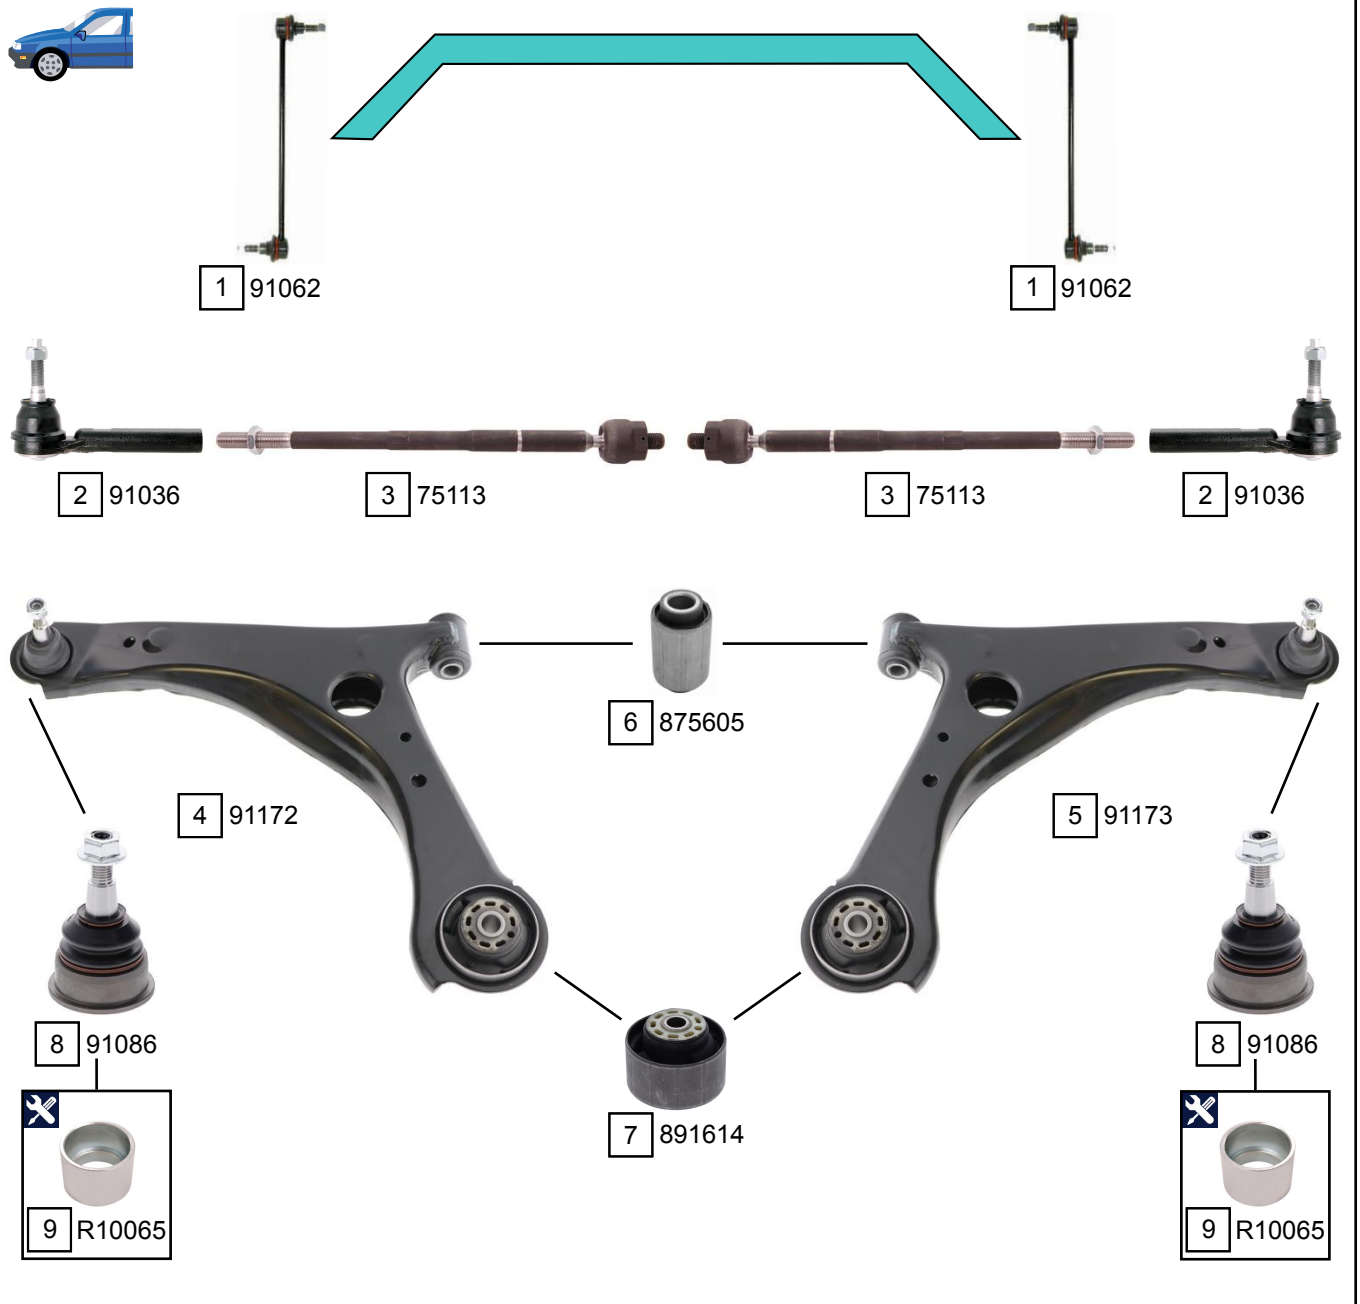

VOYAGER (RT)

09/2011 - 12/2014

Ref.	Sidem Ref.	Description	OE-number	Measures	Ref.	Sidem Ref.	Description	OE-number	Measures
1	91062	stabiliser link	K04743 669AC	L:310	6	875605	silentblock for TCA	K05168 160AB	di:14.4 do:34.5
2	91036	tie rod end	K68156 146AA	c:12.6 th:FM14x1.5R	7	891614	silentblock for TCA	Part of	di:14.3 do:77.2
3	75113	axial joint	K68157 856AA	th:MM14X1.5R L:360	8	91086	ball joint	Part of	c:14.8 do:50.4
4	91172	TCA left wbj	K04766 911AL	c:14.8	9	R10065	mounting tool ring ø60 ø52	SEE PAGE III	di:52 do:60
5	91173	TCA right wbj	K04766 910AL	c:14.8					