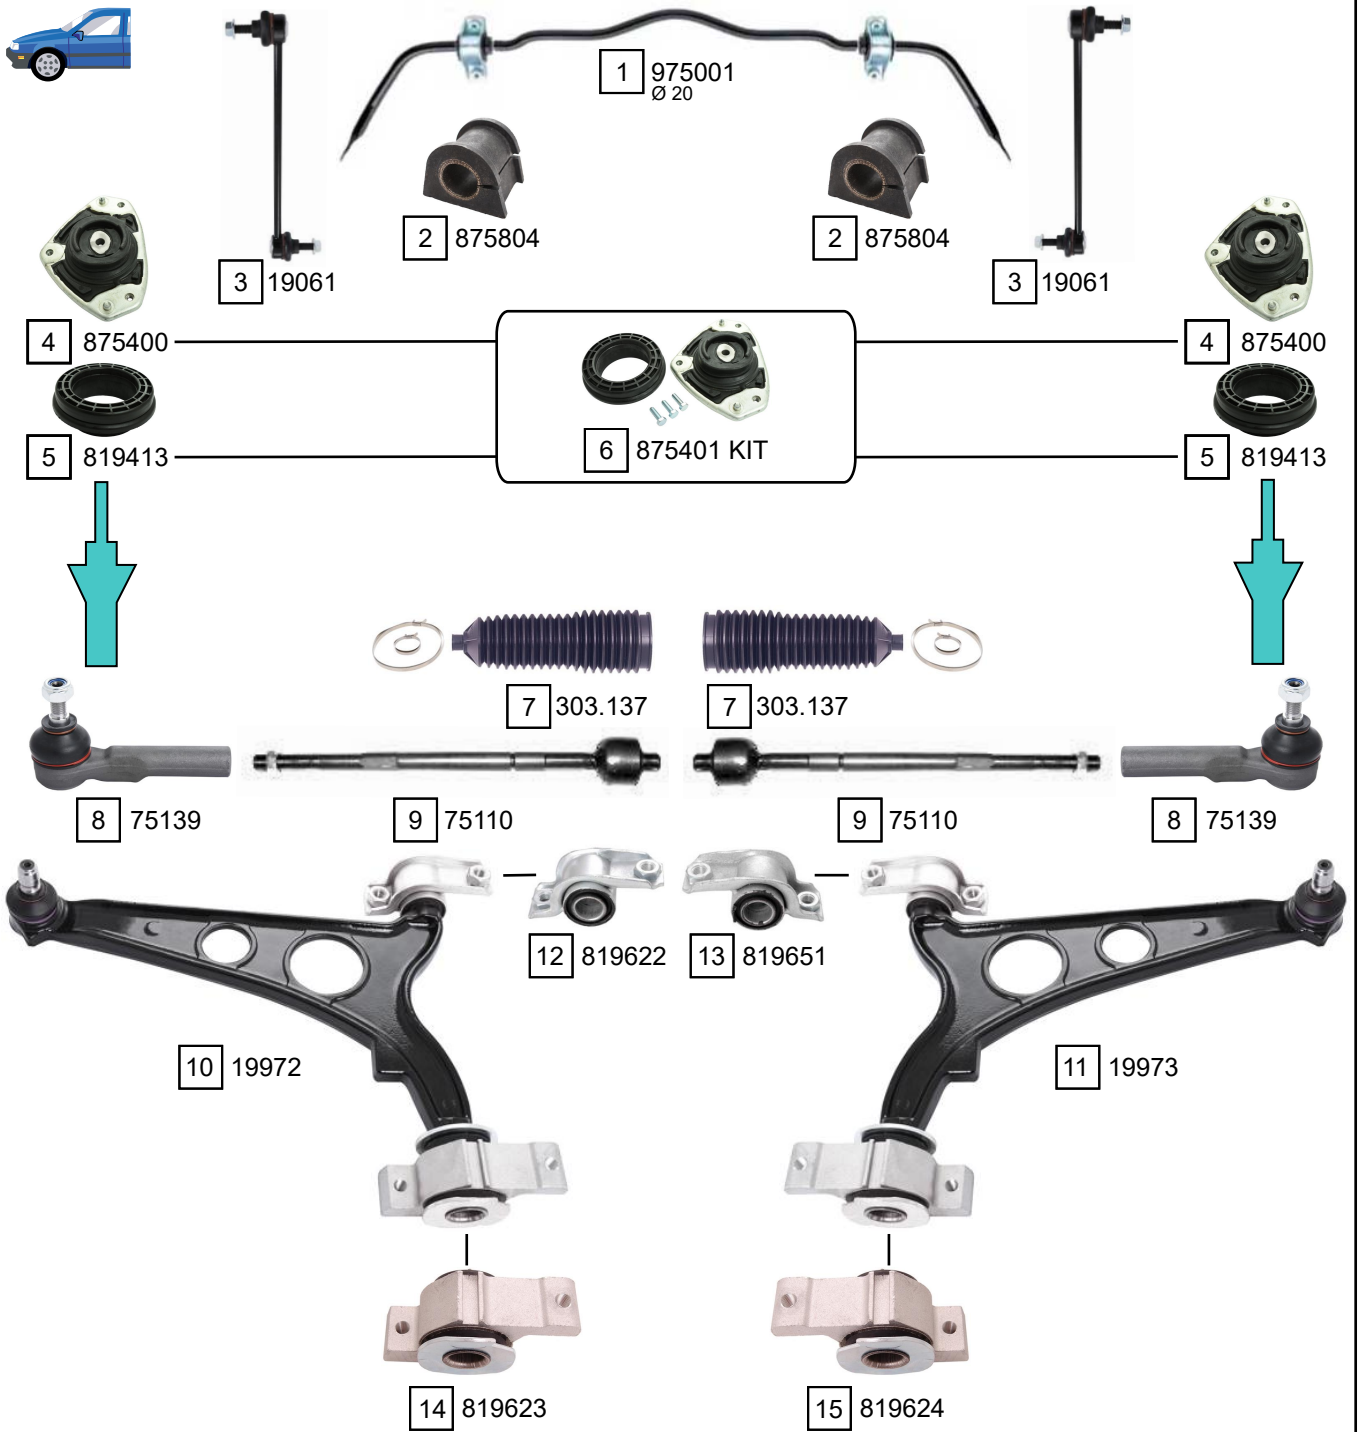

LYBRA (109)

07/1999 - 07/2005

Ref.	Sidem Ref.	Description	OE-number	Measures	Ref.	Sidem Ref.	Description	OE-number	Measures
1	975001	stabilizer bar	507 02 712	do:20 L:1095	9	75110	axial joint	994 82 96	th:MM14X1.5R L:300
2	875804	stabiliser mounting	Part of	di:20	10	19972	TCA left wbj	467 64 746	c:17
3	19061	stabiliser link	517 01 045	L:275	11	19973	TCA right wbj	467 64 747	c:17
4	875400	strut mount	465 44 151	di:12 L:58	12	819622	silentblock for TCA	Part of	di:19 do:19
5	819413	bearing	130 36 72 080	di:78 do:128 L:45.5	13	819651	silentblock for TCA	Part of	di:19 do:19
6	875401 KIT	strut mount kit	465 44 151 S1	di:12	14	819623	silentblock for TCA left	Part of	di:20.8 do:20.8
7	303.137	steering rack gaiter	994 92 16	D:55 d:13 L:205	15	819624	silentblock for TCA	Part of	di:20.8 do:20.8
8	75139	tie rod end	994 79 26	c:12.6 th:FM14X1.5R	16	75064	stabiliser link rear axle	465 45 749	L:100