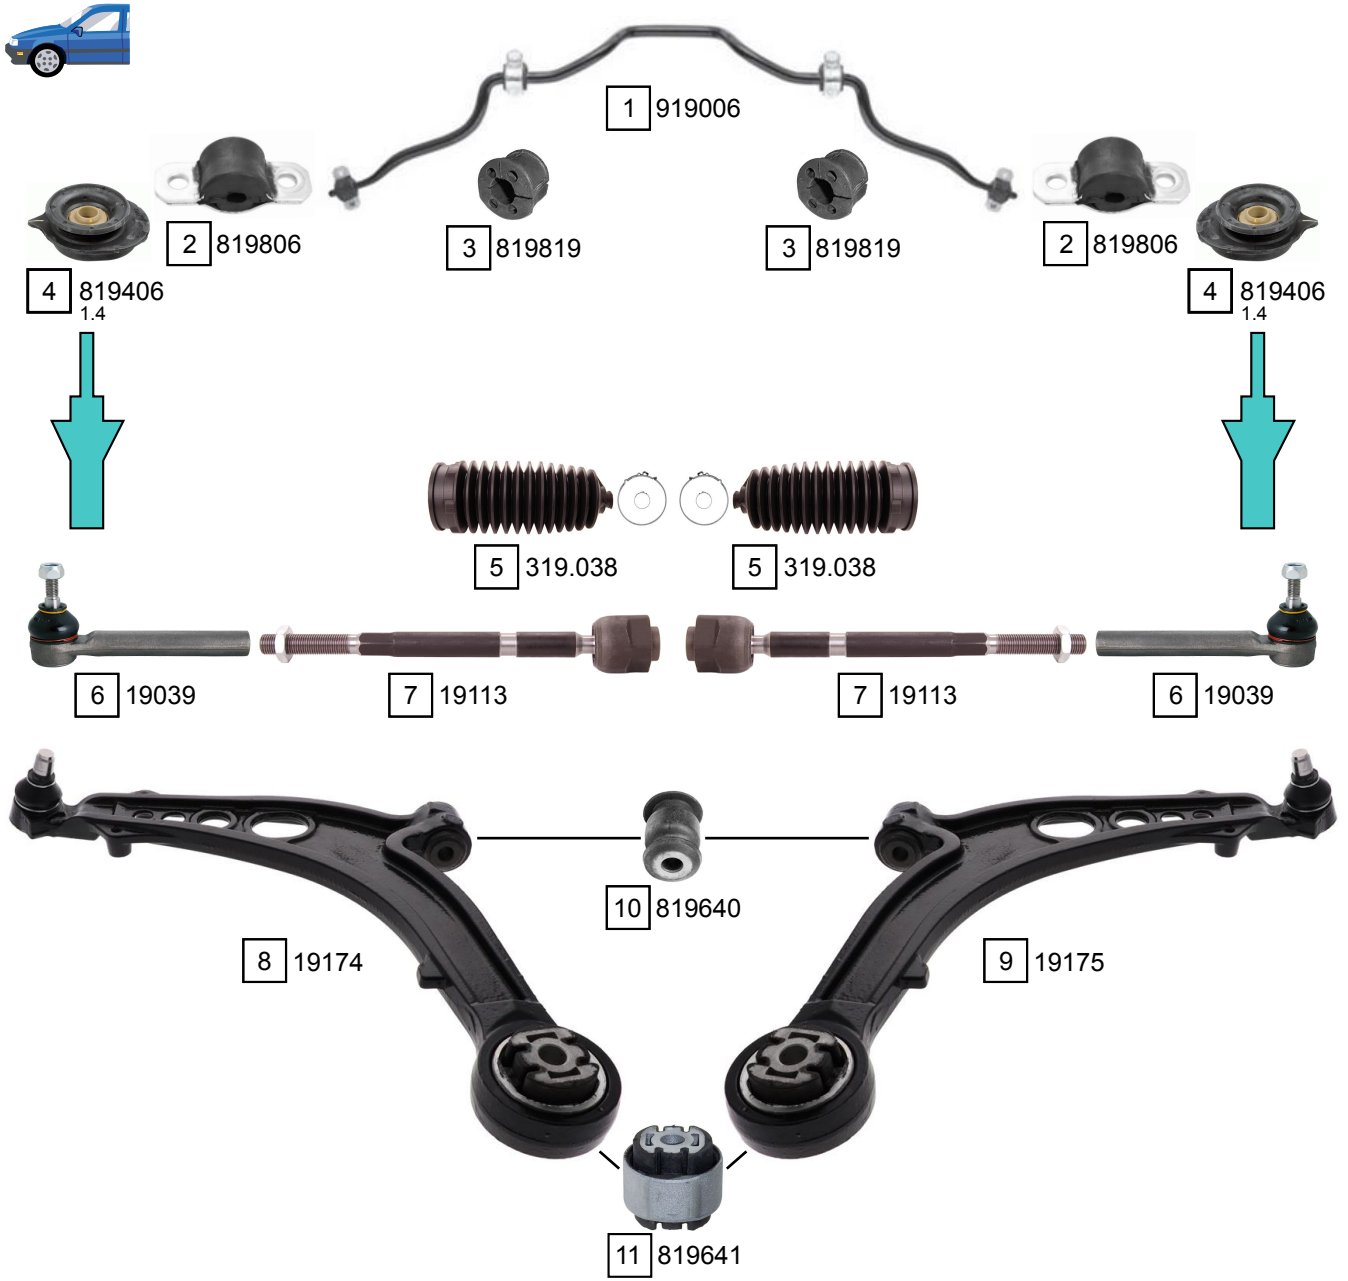

MUSA (184)

10/2004 - 09/2012

Ref.	Sidem Ref.	Description	OE-number	Measures	Ref.	Sidem Ref.	Description	OE-number	Measures
1	919006	stabilizer bar	517 84 895	do:22 L:1260	8	19174	TCA left wbj	518 39 219	c:17
2	819806	stabiliser link	775 09 90	L:28	9	19175	TCA right wbj	507 03 231	c:17
3	819819	stabiliser mounting	Part of	di:21	10	819640	silentblock for TCA	Part of	di:12.2 do:33.2
4	819406	strut mount	467 46 546	di:12.3 do:90 L:44.5	11	819641	silentblock for TCA	Part of	di:14.5 do:61
5	319.038	steering rack gaiter	773 62 504	D:54 d:12.5 L:157	12	819307	mounting axle body	467 61 280	di:12.3 do:53.6
6	19039	tie rod end	773 62 503	c:11.5 th:FM14X1.5R	13	819308	mounting axle body	517 96 664	di:12.1 do:54
7	19113	axial joint	773 62 502	th:FM14X1.5R L:258					