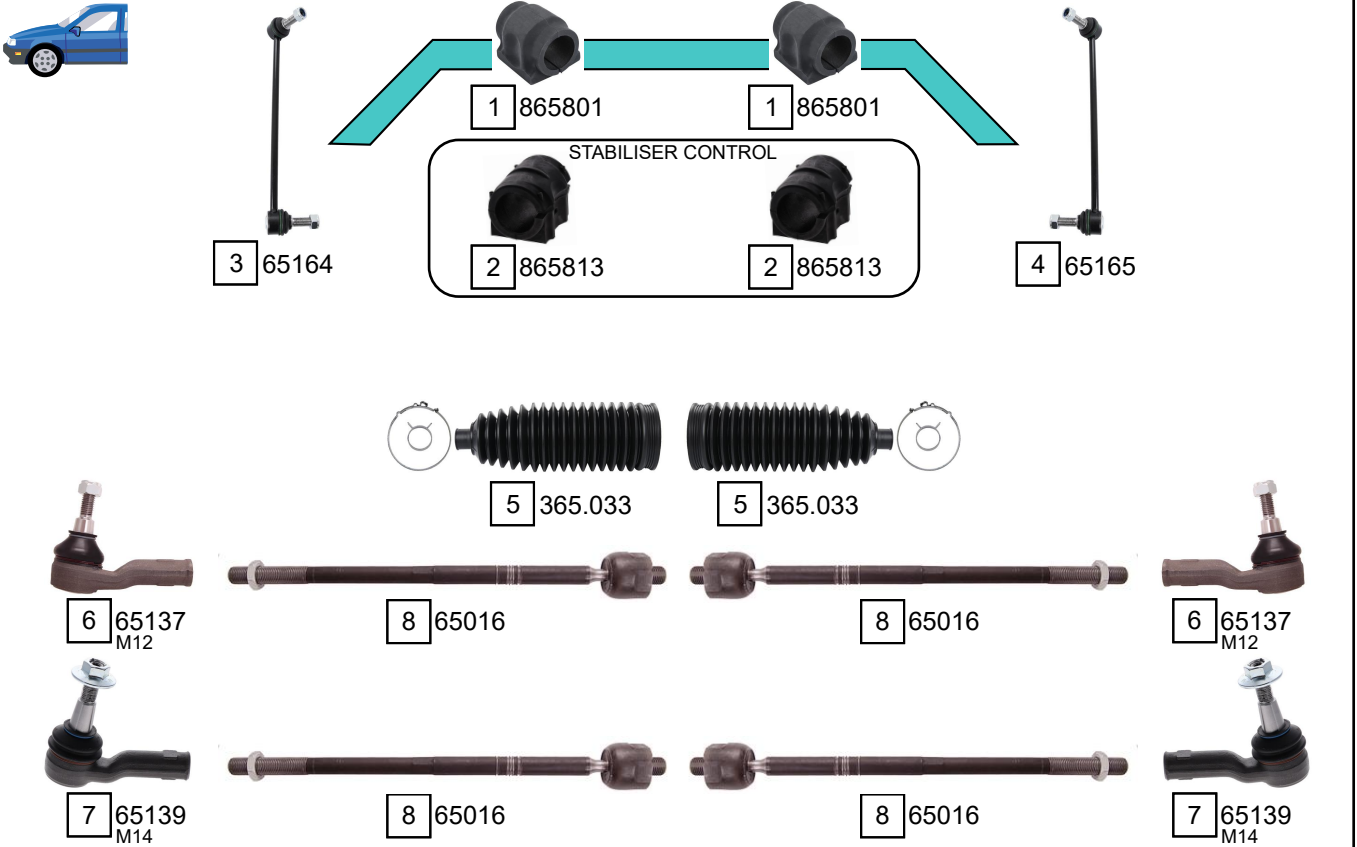

LAND ROVER

RANGE ROVER

RANGE ROVER SPORT (LS)

02/2005 - 03/2013

| Ref. | Sidem Ref. | Description | OE-number | Measures | Ref. | Sidem Ref. | Description | OE-number | Measures |
|------|------------|-----------------------|------------|---------------------|------|------------|----------------------------|--------------|--------------------|
| 1 | 865801 | stabiliser mounting | LR0 18347 | di:30 | 8 | 65016 | axial joint | QFK 500030 | th:MM16x1.5R L:366 |
| 2 | 865813 | stabiliser mounting | RVU 500011 | di:34 | 9 | 65370 | TCA left wbj | LR0 74838 | c:13.8 |
| 3 | 65164 | stabiliser link left | RBM 500150 | L:345 | 10 | 65371 | TCA right wbj | LR0 51617 | c:13.8 |
| 4 | 65165 | stabiliser link right | RBM 500140 | L:345 | 11 | 865604 | silentblock for TCA | RBX 500443 | di:14.3 do:44.3 |
| 5 | 365.033 | steering rack gaiter | QFW 500020 | D:59 d:15.5 L:190 | 12 | 65180 | ball joint | RBK 500170 | c:13.6 do:42.3 |
| 6 | 65137 | tie rod end | LR0 10675 | c:16.8 th:FM16x1.5R | 13 | R10082 | mounting tool ring ø52 ø44 | SEE PAGE III | di:44 do:52 |
| 7 | 65139 | tie rod end | LR0 10676 | c:16.6 th:FM16X1.5R | | | | | |