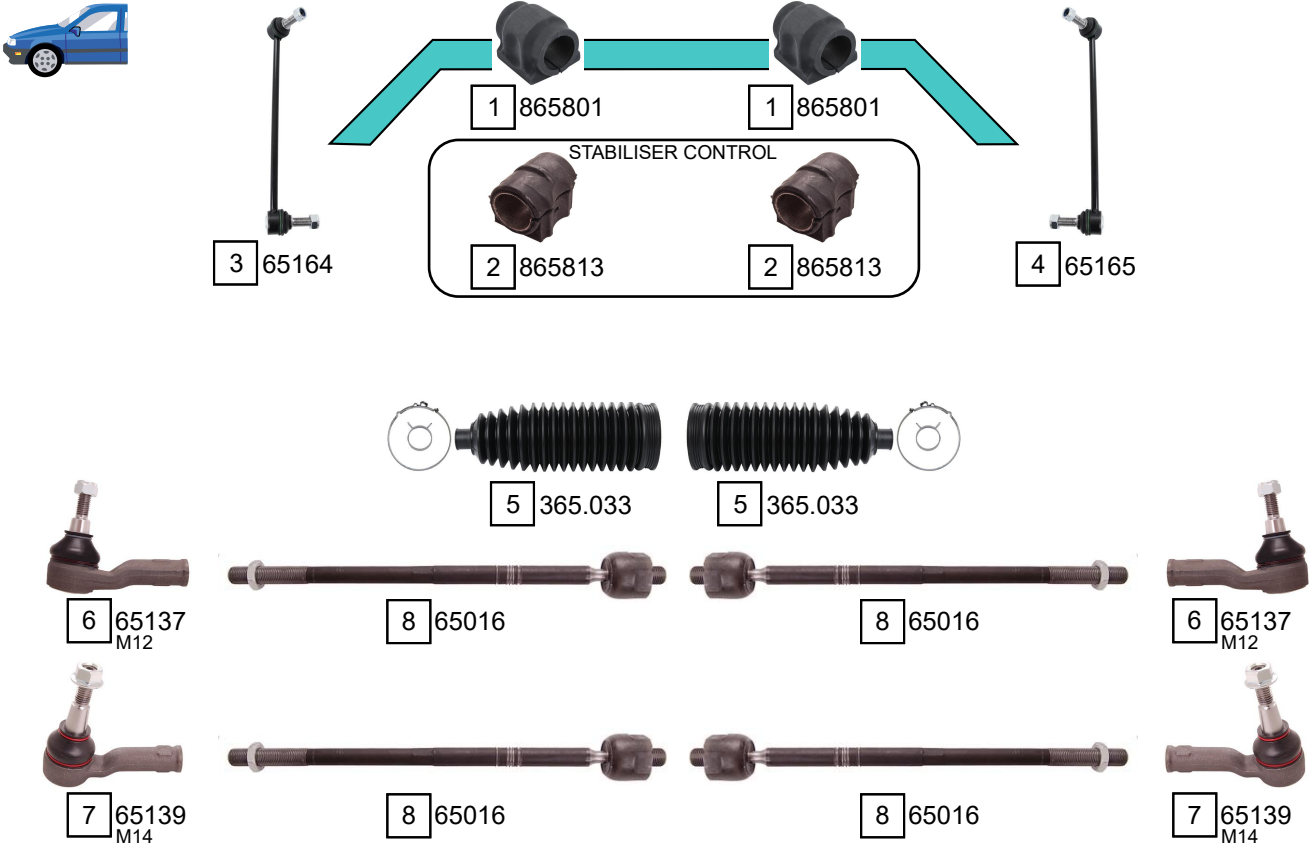

RANGE ROVER SPORT (LS)

02/2005 - 03/2013

Ref.	Sidem Ref.	Description	OE-number	Measures	Ref.	Sidem Ref.	Description	OE-number	Measures
1	865801	stabiliser mounting	LR0 18347	di:30	8	65016	axial joint	QFK 500030	th:MM16x1.5R L:366
2	865813	stabiliser mounting	RVU 500011	di:34	9	65370	TCA left wbj	LR0 74838	c:13.8
3	65164	stabiliser link left	RBM 500150	L:345	10	65371	TCA right wbj	LR0 51617	c:13.8
4	65165	stabiliser link right	RBM 500140	L:345	11	865604	silentblock for TCA	RBX 500443	di:14.3 do:44.3
5	365.033	steering rack gaiter	QFW 500020	D:59 d:15.5 L:190	12	65180	ball joint	RBK 500170	c:13.6 do:42.3
6	65137	tie rod end	LR0 10675	c:16.8 th:FM16x1.5R	13	R10082	mounting tool ring ø52 ø44	SEE PAGE III	di:44 do:52
7	65139	tie rod end	LR0 10676	th:FM16x1.5R					