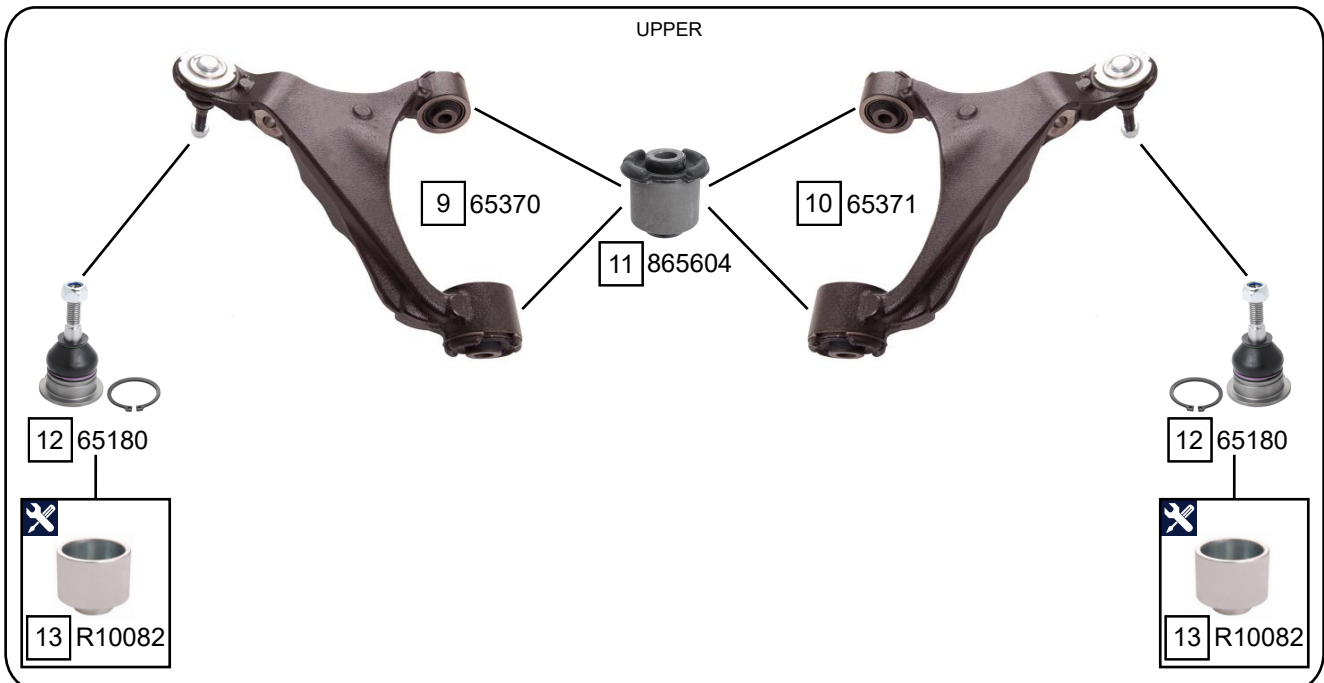

RANGE ROVER SPORT (LS)

02/2005 - 03/2013

Ref.	Sidem Ref.	Description	OE-number	Measures	Ref.	Sidem Ref.	Description	OE-number	Measures
1	865801	stabiliser mounting	LR0 18347	di:30	8	65016	axial joint	QFK 500030	th:MM16x1.5R L:366
2	865813	stabiliser mounting	RVU 500011	di:34	9	65370	TCA left wbj	LR0 74838	c:13.8
3	65164	stabiliser link left	RBM 500150	L:345	10	65371	TCA right wbj	LR0 51617	c:13.8
4	65165	stabiliser link right	RBM 500140	L:345	11	865604	silentblock for TCA	RBX 500443	di:14.3 do:44.3
5	365.033	steering rack gaiter	QFW 500020	D:59 d:15.5 L:190	12	65180	ball joint	RBK 500170	c:13.6 do:42.3
6	65137	tie rod end	LR0 10675	c:16.8 th:FM16x1.5R	13	R10082	mounting tool ring ø52 ø44	SEE PAGE III	di:44 do:52
7	65139	tie rod end	LR0 10676	th:FM16x1.5R					