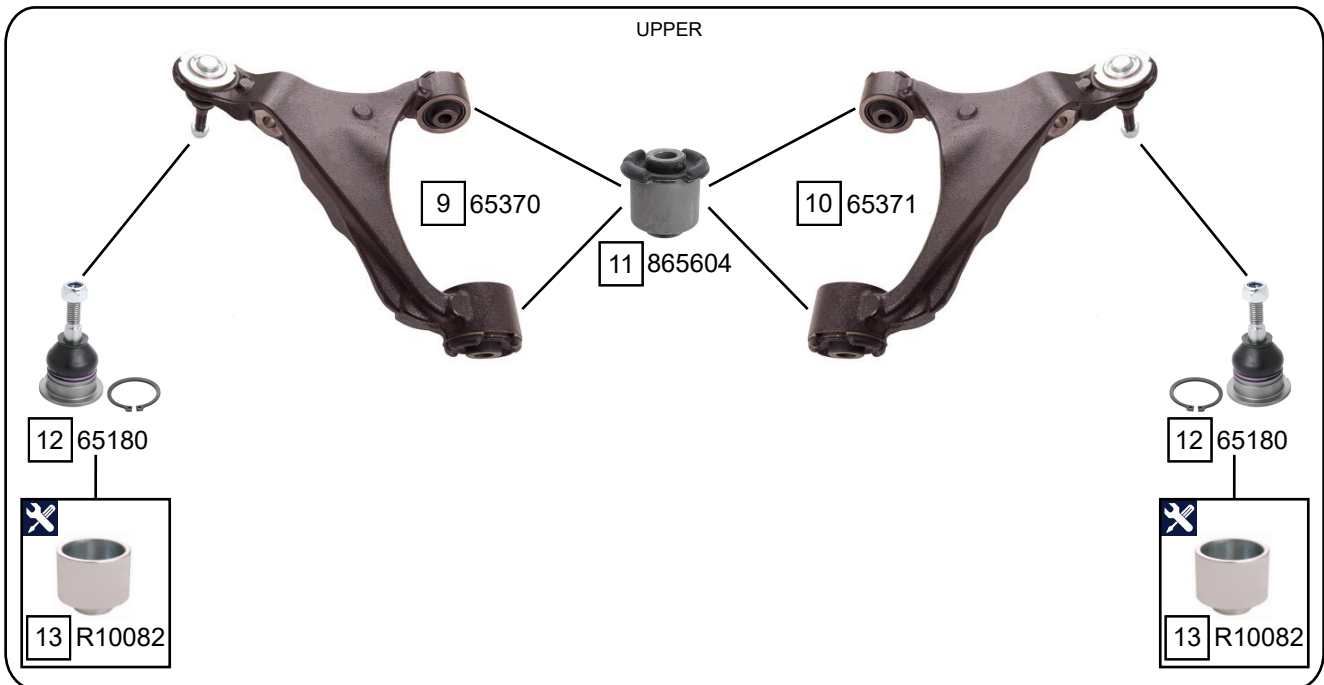

LAND ROVER

RANGE ROVER

RANGE ROVER SPORT (LS)

02/2005 - 03/2013

| Ref. | Sidem Ref. | Description | OE-number | Measures | Ref. | Sidem Ref. | Description | OE-number | Measures |
|------|------------|-----------------------|------------|---------------------|------|------------|----------------------------|--------------|--------------------|
| 1 | 865801 | stabiliser mounting | LR0 18347 | di:30 | 8 | 65016 | axial joint | QFK 500030 | th:MM16x1.5R L:366 |
| 2 | 865813 | stabiliser mounting | RVU 500011 | di:34 | 9 | 65370 | TCA left wbj | LR0 74838 | c:13.8 |
| 3 | 65164 | stabiliser link left | RBM 500150 | L:345 | 10 | 65371 | TCA right wbj | LR0 51617 | c:13.8 |
| 4 | 65165 | stabiliser link right | RBM 500140 | L:345 | 11 | 865604 | silentblock for TCA | RBX 500443 | di:14.3 do:44.3 |
| 5 | 365.033 | steering rack gaiter | QFW 500020 | D:59 d:15.5 L:190 | 12 | 65180 | ball joint | RBK 500170 | c:13.6 do:42.3 |
| 6 | 65137 | tie rod end | LR0 10675 | c:16.8 th:FM16x1.5R | 13 | R10082 | mounting tool ring ø52 ø44 | SEE PAGE III | di:44 do:52 |
| 7 | 65139 | tie rod end | LR0 10676 | c:16.6 th:FM16X1.5R | | | | | |