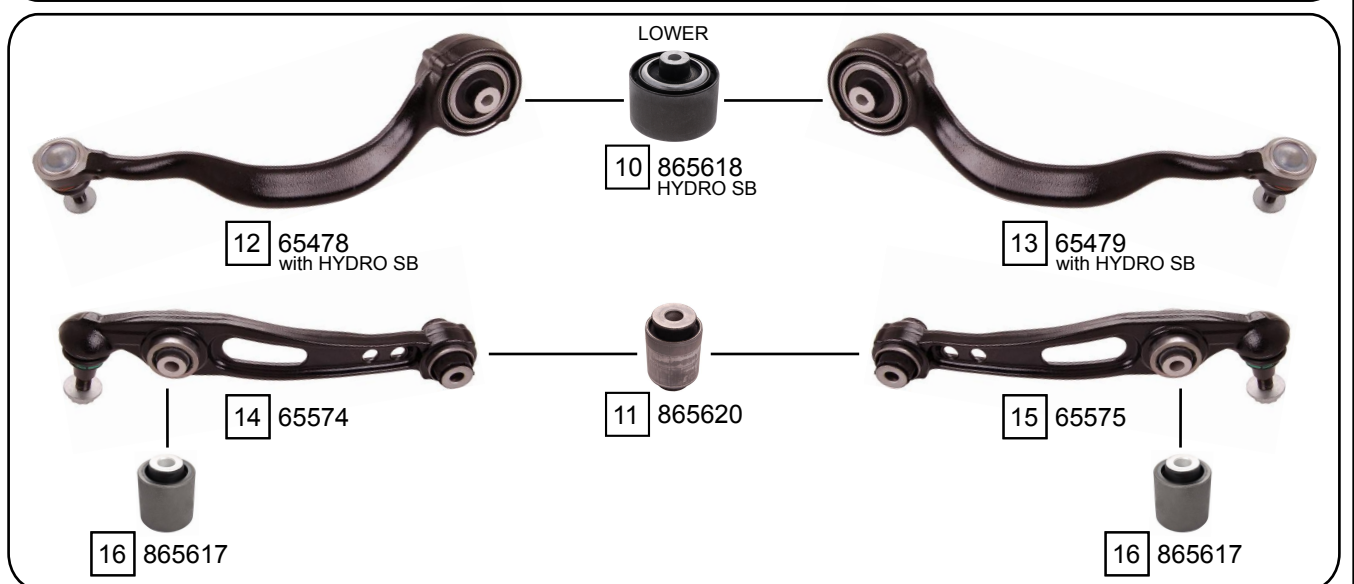

RANGE ROVER SPORT (LW)

04/2013 ->

Ref.	Sidem Ref.	Description	OE-number	Measures	Ref.	Sidem Ref.	Description	OE-number	Measures
1	865812	stabiliser mounting	LR0 43584	di:31.5	9	865619	silentblock for TCA	Part of	di:10 do:41.8
2	865811	stabiliser mounting	LR0 48451	di:39	10	865618	silentblock for TCA	LR1 00072	di:14.3
3	65169	stabiliser link	LR0 35489	L:210	11	865620	silentblock for TCA	Part of	di:14 do:46.8
4	365.035	steering rack gaiter	LR0 59267	D:62 d:16 L:227	12	65478	track control arm left wbj	LR1 13307	c:21.5
5	65942	tie rod end	LR0 33534	c:16.5 th:FM14X1.5R	13	65479	track control arm right wbj	LR1 13306	c:21.5
6	65110	axial joint	LR0 33529	th:MM16X1.5R L:330	14	65574	track control arm left wbj	LR0 78479	c:22.5 L:364
7	65572	track control arm left wbj	LR1 13268	c:19.3	15	65575	track control arm right wbj	LR0 78477	c:22.5 L:364
8	65573	track control arm right wbj	LR1 13262	c:19.2	16	865617	silentblock for TCA	Part of	di:14 do:49.8