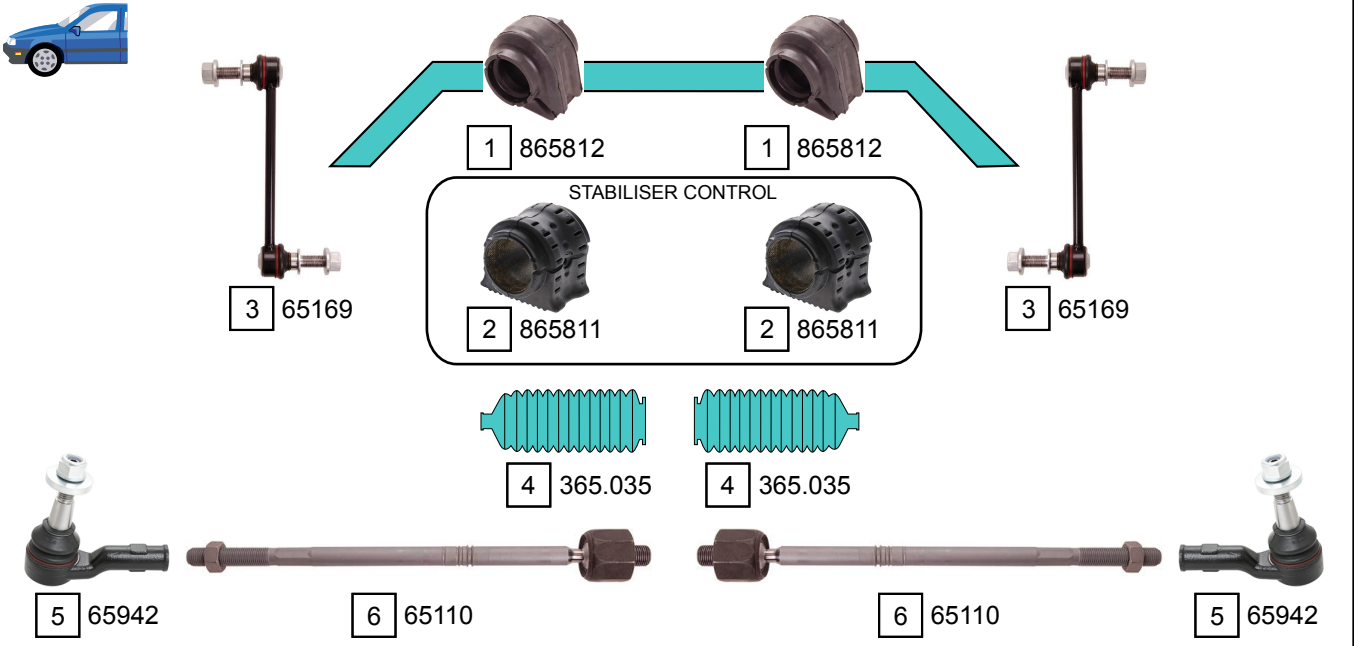

RANGE ROVER SPORT (LW)

04/2013 ->

Ref.	Sidem Ref.	Description	OE-number	Measures	Ref.	Sidem Ref.	Description	OE-number	Measures
1	865812	stabiliser mounting	LR0 43584	di:31.5	9	865619	silentblock for TCA	Part of	di:10 do:41.8
2	865811	stabiliser mounting	LR0 48451	di:39	10	865618	silentblock for TCA	LR1 00072	di:14.3
3	65169	stabiliser link	LR0 35489	L:210	11	865620	silentblock for TCA	Part of	di:14 do:46.8
4	365.035	steering rack gaiter	LR0 59267	D:62 d:16 L:227	12	65478	track control arm left wbj	LR1 13307	c:21.5
5	65942	tie rod end	LR0 33534	c:16.5 th:FM14X1.5R	13	65479	track control arm right wbj	LR1 13306	c:21.5
6	65110	axial joint	LR0 33529	th:MM16X1.5R L:330	14	65574	track control arm left wbj	LR0 78479	c:22.5 L:364
7	65572	track control arm left wbj	LR1 13268	c:19.3	15	65575	track control arm right wbj	LR0 78477	c:22.5 L:364
8	65573	track control arm right wbj	LR1 13262	c:19.2	16	865617	silentblock for TCA	Part of	di:14 do:49.8