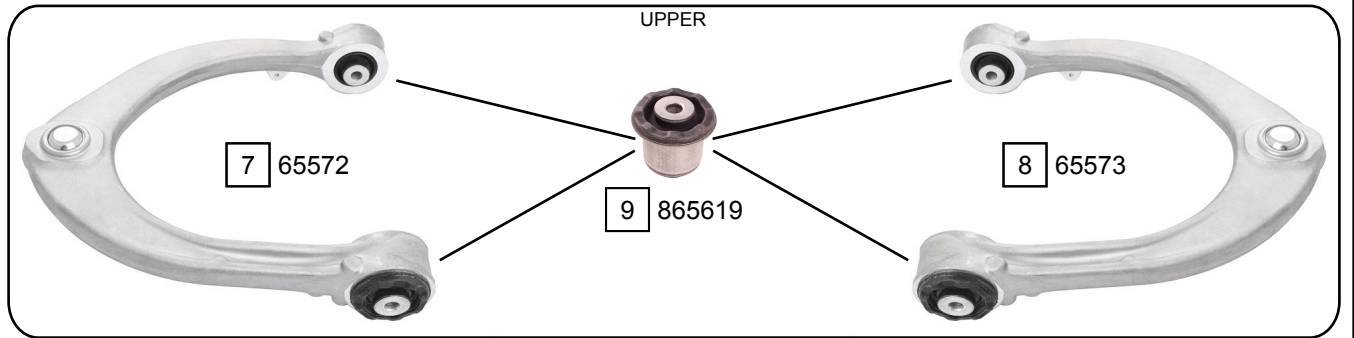

RANGE ROVER SPORT (LW)

04/2013 ->

Ref.	Sidem Ref.	Description	OE-number	Measures	Ref.	Sidem Ref.	Description	OE-number	Measures
1	865812	stabiliser mounting	LR0 43584	di:31.5	9	865619	silentblock for TCA	Part of	di:10 do:41.8
2	865811	stabiliser mounting	LR0 48451	di:39	10	865618	silentblock for TCA	LR1 00072	di:14.3
3	65169	stabiliser link	LR0 35489	L:210	11	865620	silentblock for TCA	Part of	di:14 do:46.8
4	365.035	steering rack gaiter	LR0 59267	D:62 d:16 L:227	12	65478	track control arm left wbj	LR1 13307	c:21.5
5	65942	tie rod end	LR0 33534	c:16.5 th:FM14X1.5R	13	65479	track control arm right wbj	LR1 13306	c:21.5
6	65110	axial joint	LR0 33529	th:MM16X1.5R L:330	14	65574	track control arm left wbj	LR0 78479	c:22.5 L:364
7	65572	track control arm left wbj	LR1 13268	c:19.3	15	65575	track control arm right wbj	LR0 78477	c:22.5 L:364
8	65573	track control arm right wbj	LR1 13262	c:19.2	16	865617	silentblock for TCA	Part of	di:14 do:49.8