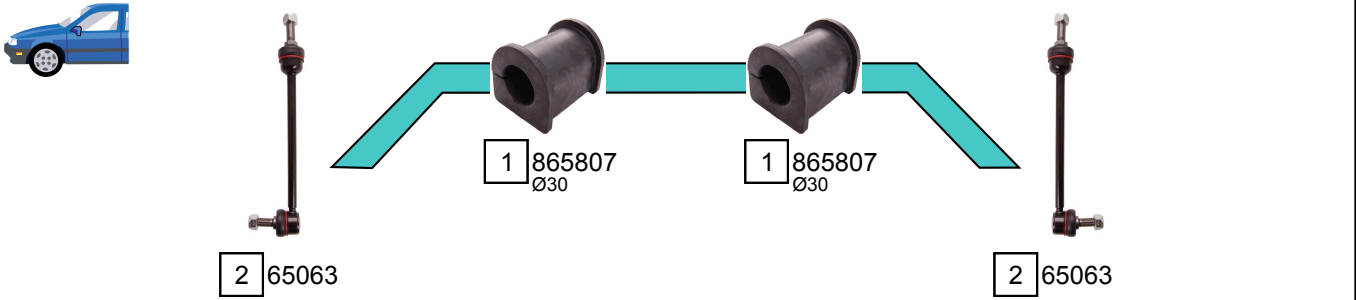

LAND ROVER DISCOVERY

DISCOVERY II (LJ,LT)

10/1998 - 09/2004

Ref.	Sidem Ref.	Description	OE-number	Measures	Ref.	Sidem Ref.	Description	OE-number	Measures
1	865807	stabiliser mounting	RBX 101690	di:30	5	65933	tie rod	QHG 000050	c:14 L:920
2	65063	stabiliser link	RBM 100223	L:244	6	65940	tie rod end	QEK 000020	c:14 th:FM22X1.5R
3	65938	tie rod end	QFS 000010	c:14 th:MM18X1.5L	7	65632	tie rod end	QFS 000040	c:14 th:FM22X1.5R
4	65941	tie rod end	QEK 000030	c:14 th:FM22X1.5R	8	65939	track rod	TIQ 000010	L:1320