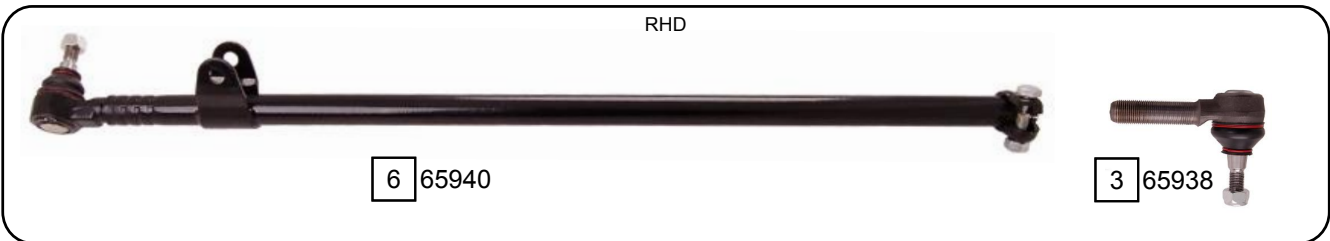

LAND ROVER DISCOVERY

DISCOVERY II (LJ,LT)

10/1998 - 09/2004

Ref.	Sidem Ref.	Description	OE-number	Measures	Ref.	Sidem Ref.	Description	OE-number	Measures
1	865807	stabiliser mounting	RBX 101690	di:30	5	65933	tie rod	QHG 000050	c:14 L:920
2	65063	stabiliser link	RBM 100223	L:244	6	65940	tie rod end	QEK 000020	c:14 th:FM22X1.5R
3	65938	tie rod end	QFS 000010	c:14 th:MM18X1.5L	7	65632	tie rod end	QFS 000040	c:14 th:FM22X1.5R
4	65941	tie rod end	QEK 000030	c:14 th:FM22X1.5R	8	65939	track rod	TIQ 000010	L:1320