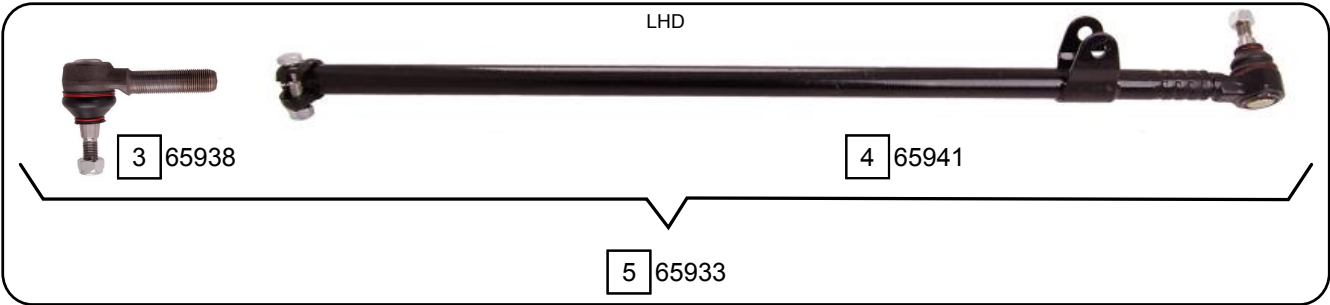

LAND ROVER DISCOVERY

DISCOVERY II (LJ,LT)

10/1998 - 09/2004

Ref.	Sidem Ref.	Description	OE-number	Measures	Ref.	Sidem Ref.	Description	OE-number	Measures
1	865807	stabiliser mounting	RBX 101690	di:30	5	65933	tie rod	QHG 000050	c:14 L:920
2	65063	stabiliser link	RBM 100223	L:244	6	65940	tie rod end	QEK 000020	c:14 th:FM22X1.5R
3	65938	tie rod end	QFS 000010	c:14 th:MM18X1.5L	7	65632	tie rod end	QFS 000040	c:14 th:FM22X1.5R
4	65941	tie rod end	QEK 000030	c:14 th:FM22X1.5R	8	65939	track rod	TIQ 000010	L:1320