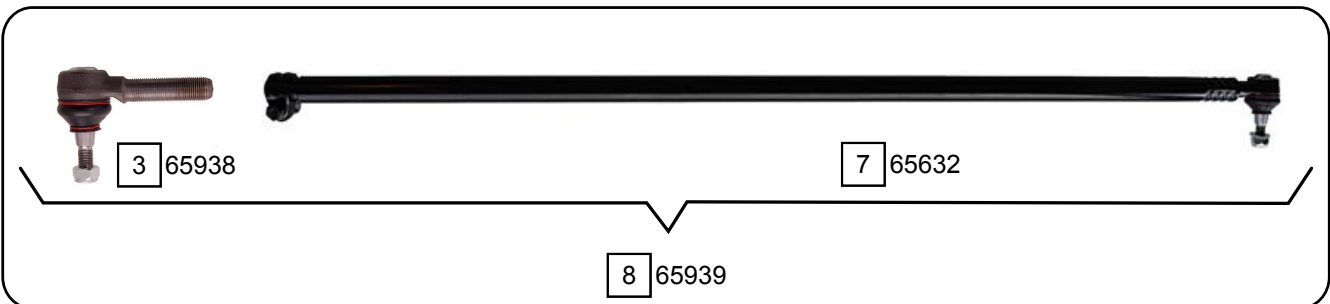

LAND ROVER DISCOVERY

DISCOVERY II (LJ,LT)

10/1998 - 09/2004

Ref.	Sidem Ref.	Description	OE-number	Measures	Ref.	Sidem Ref.	Description	OE-number	Measures
1	865807	stabiliser mounting	RBX 101690	di:30	5	65933	tie rod	QHG 000050	c:14 L:920
2	65063	stabiliser link	RBM 100223	L:244	6	65940	tie rod end	QEK 000020	c:14 th:FM22X1.5R
3	65938	tie rod end	QFS 000010	c:14 th:MM18X1.5L	7	65632	tie rod end	QFS 000040	c:14 th:FM22X1.5R
4	65941	tie rod end	QEK 000030	c:14 th:FM22X1.5R	8	65939	track rod	TIQ 000010	L:1320