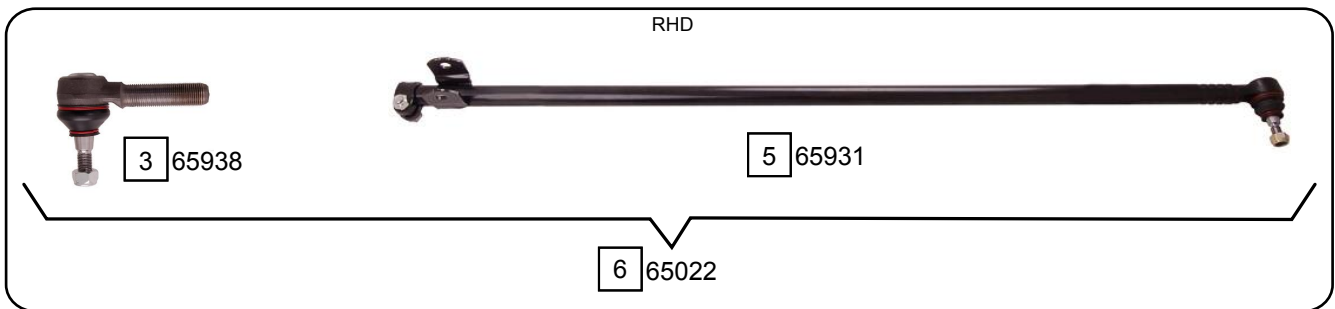

LAND ROVER

RANGE ROVER

RANGE ROVER II (LP)

07/1994 - 03/2002

Ref.	Sidem Ref.	Description	OE-number	Measures	Ref.	Sidem Ref.	Description	OE-number	Measures
1	65065	stabiliser link	ANR 3304	L:97	5	65931	tie rod end right	QEK 000040	c:14 th:FM22X1.5R
2	65930	tie rod end left	QEK 000050	c:14 th:FM22X1.5R	6	65022	tie rod	QHG 000060	c:14 L:1170
3	65938	tie rod end	QFS 000010	c:14 th:MM18X1.5L	7	65023	tie rod	QFS 000060	c:14 L:1230
4	65024	tie rod	QHG 000070	c:14 L:1170	8	65021	tie rod	TIQ 000020	c:14 L:1433