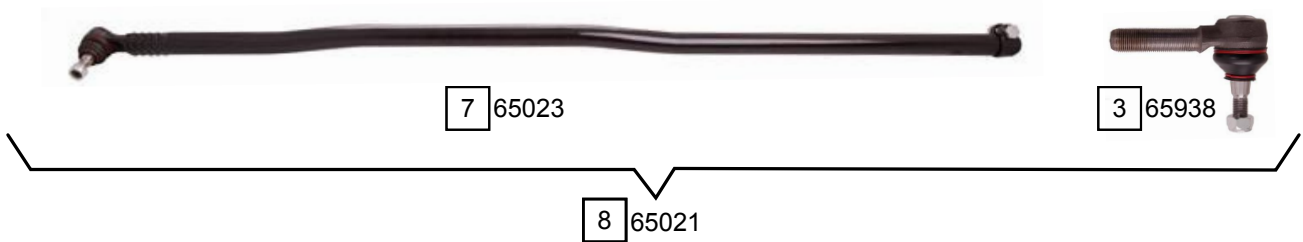

LAND ROVER

RANGE ROVER

RANGE ROVER II (LP)

07/1994 - 03/2002

Ref.	Sidem Ref.	Description	OE-number	Measures	Ref.	Sidem Ref.	Description	OE-number	Measures
1	65065	stabiliser link	ANR 3304	L:97	5	65931	tie rod end right	QEK 000040	c:14 th:FM22X1.5R
2	65930	tie rod end left	QEK 000050	c:14 th:FM22X1.5R	6	65022	tie rod	QHG 000060	c:14 L:1170
3	65938	tie rod end	QFS 000010	c:14 th:MM18X1.5L	7	65023	tie rod	QFS 000060	c:14 L:1230
4	65024	tie rod	QHG 000070	c:14 L:1170	8	65021	tie rod	TIQ 000020	c:14 L:1433