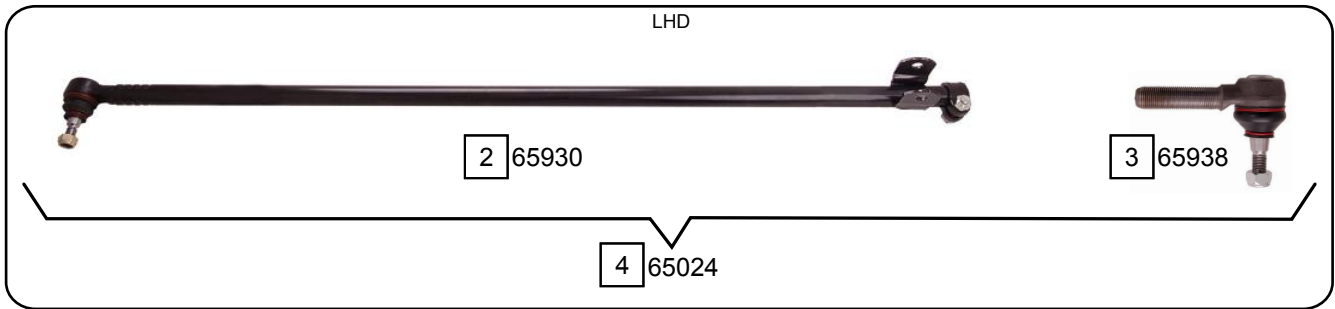

LAND ROVER

RANGE ROVER

RANGE ROVER II (LP)

07/1994 - 03/2002

Ref.	Sidem Ref.	Description	OE-number	Measures	Ref.	Sidem Ref.	Description	OE-number	Measures
1	65065	stabiliser link	ANR 3304	L:97	5	65931	tie rod end right	QEK 000040	c:14 th:FM22X1.5R
2	65930	tie rod end left	QEK 000050	c:14 th:FM22X1.5R	6	65022	tie rod	QHG 000060	c:14 L:1170
3	65938	tie rod end	QFS 000010	c:14 th:MM18X1.5L	7	65023	tie rod	QFS 000060	c:14 L:1230
4	65024	tie rod	QHG 000070	c:14 L:1170	8	65021	tie rod	TIQ 000020	c:14 L:1433