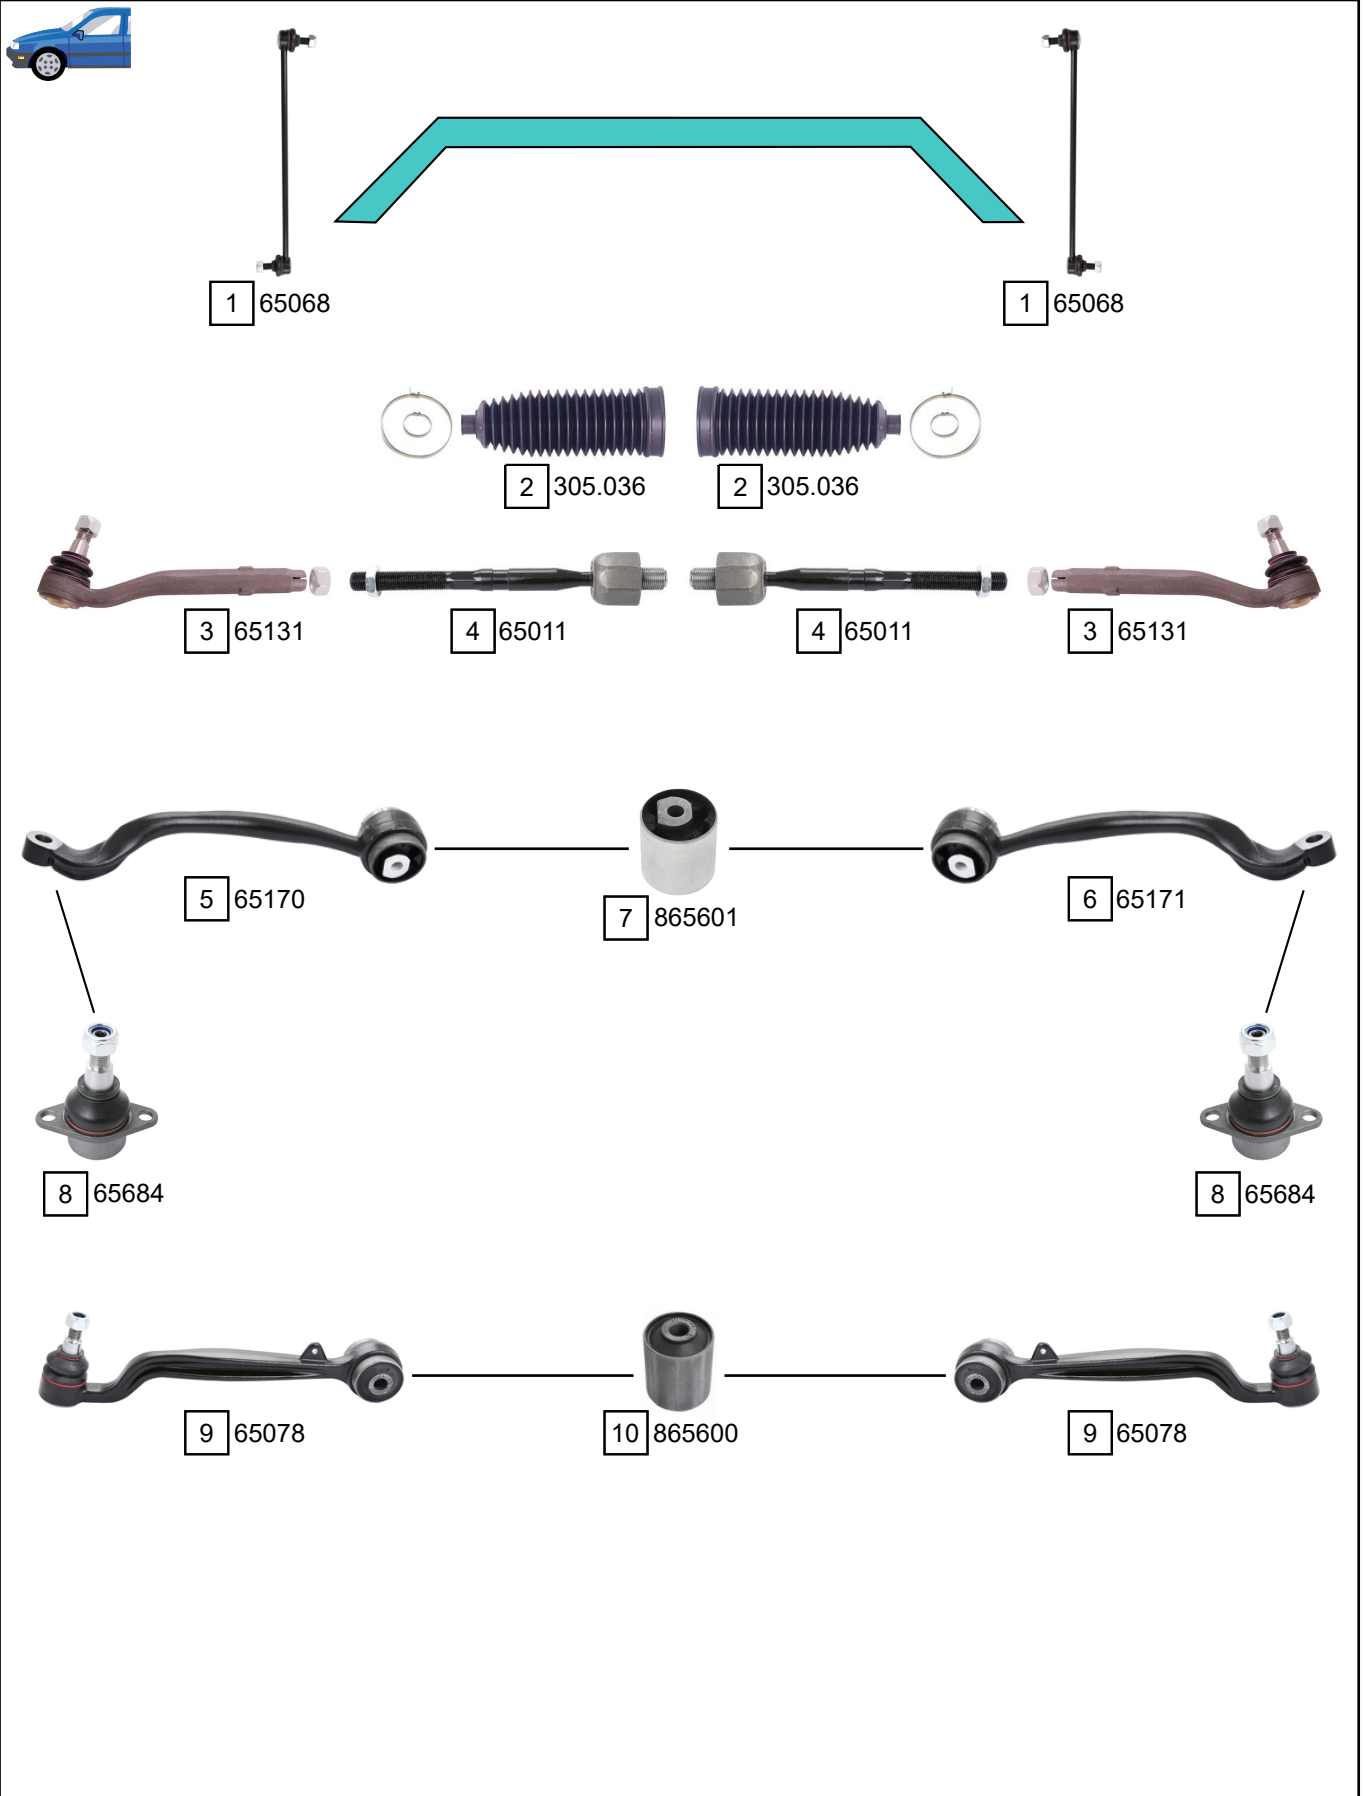

RANGE ROVER III (LM, L322)

03/2002 - 08/2012

Ref.	Sidem Ref.	Description	OE-number	Measures	Ref.	Sidem Ref.	Description	OE-number	Measures
1	65068	stabiliser link	RBM 500200	L:380	6	65171	TCA right wobj	RBJ 000120	c:17.5
2	305.036	steering rack gaiter	QFW 000010	D:66 d:16 L:208	7	865601	silentblock for TCA	LR0 18345	di:14.2 do:66.3
3	65131	tie rod end	TIQ 000030	c:15.4 th:FM16X1.5R	8	65684	ball joint	RBK 500210	c:18.4
4	65011	axial joint	TIQ 000040	th:MM18X1.5R L:228	9	65078	TCA wbj	RBJ 500920	c:18.5
5	65170	TCA left wobj	RBJ 000130	c:17.5	10	865600	silentblock for TCA	RBX 000070	di:14.2 do:52.5