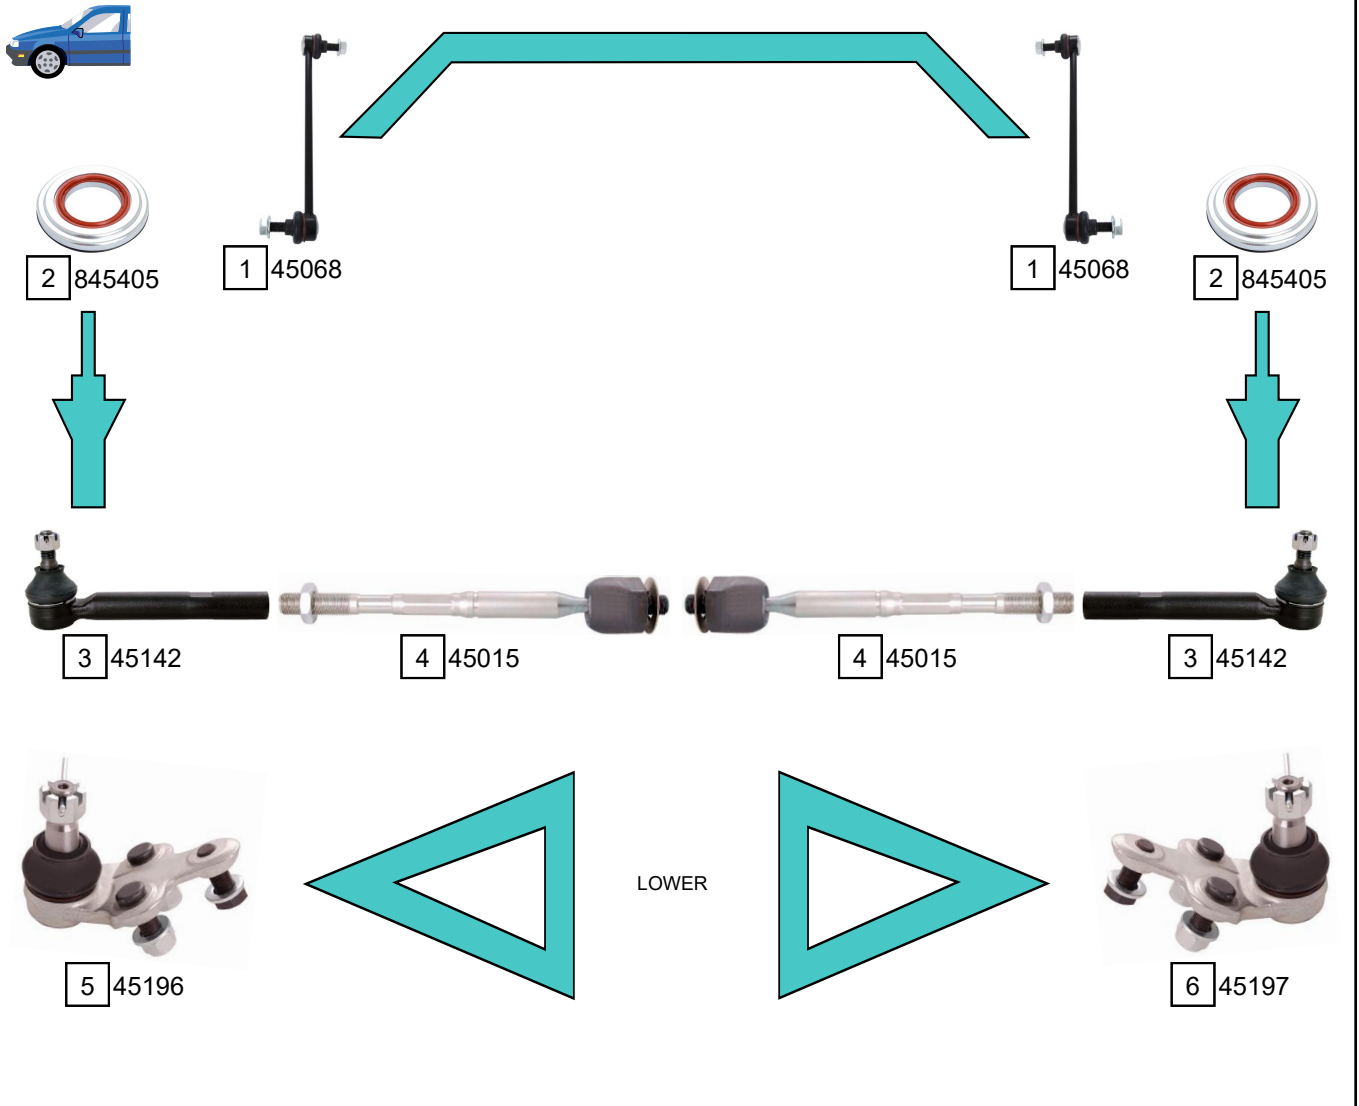

RX 300/330/350 (MCU3_, GSU35)

02/2003 - 12/2008

Ref.	Sidem Ref.	Description	OE-number	Measures	Ref.	Sidem Ref.	Description	OE-number	Measures
1	45068	stabiliser link	48820 28050	L:260	6	45197	ball joint right	43330 29615	c:17.6
2	845405	bearing	90903 63014	di:35.2 do:70 L:11.5	7	845500 KIT	strut mount kit	Part of	di:16.2 do:68.2 L:47.1
3	45142	tie rod end	45460 29435	c:13.5 th:FM15x1.5R	8	845501 KIT	strut mount kit	Part of	di:16.2 do:68.2 L:47.1
4	45015	axial joint	45503 49125	th:MM14x1.5R L:243	9	45266	stabiliser link rear axle	48830 48010	L:237
5	45196	ball joint left	43340 29215	c:17.6					