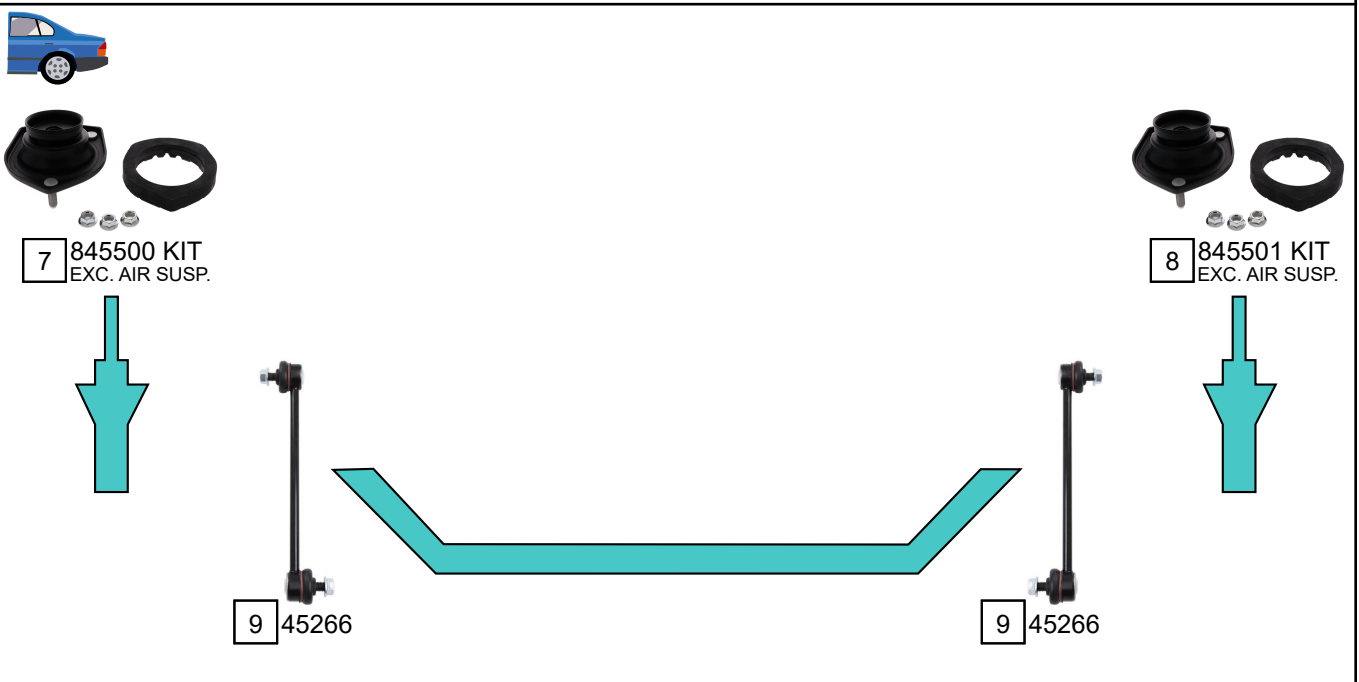

RX 300/330/350 (MCU3_, GSU35)

02/2003 - 12/2008

Ref.	Sidem Ref.	Description	OE-number	Measures	Ref.	Sidem Ref.	Description	OE-number	Measures
1	45068	stabiliser link	48820 28050	L:260	6	45197	ball joint right	43330 29615	c:17.6
2	845405	bearing	90903 63014	di:35.2 do:70 L:11.5	7	845500 KIT	strut mount kit	Part of	di:16.2 do:68.2 L:47.1
3	45142	tie rod end	45460 29435	c:13.5 th:FM15x1.5R	8	845501 KIT	strut mount kit	Part of	di:16.2 do:68.2 L:47.1
4	45015	axial joint	45503 49125	th:MM14x1.5R L:243	9	45266	stabiliser link rear axle	48830 48010	L:237
5	45196	ball joint left	43340 29215	c:17.6					