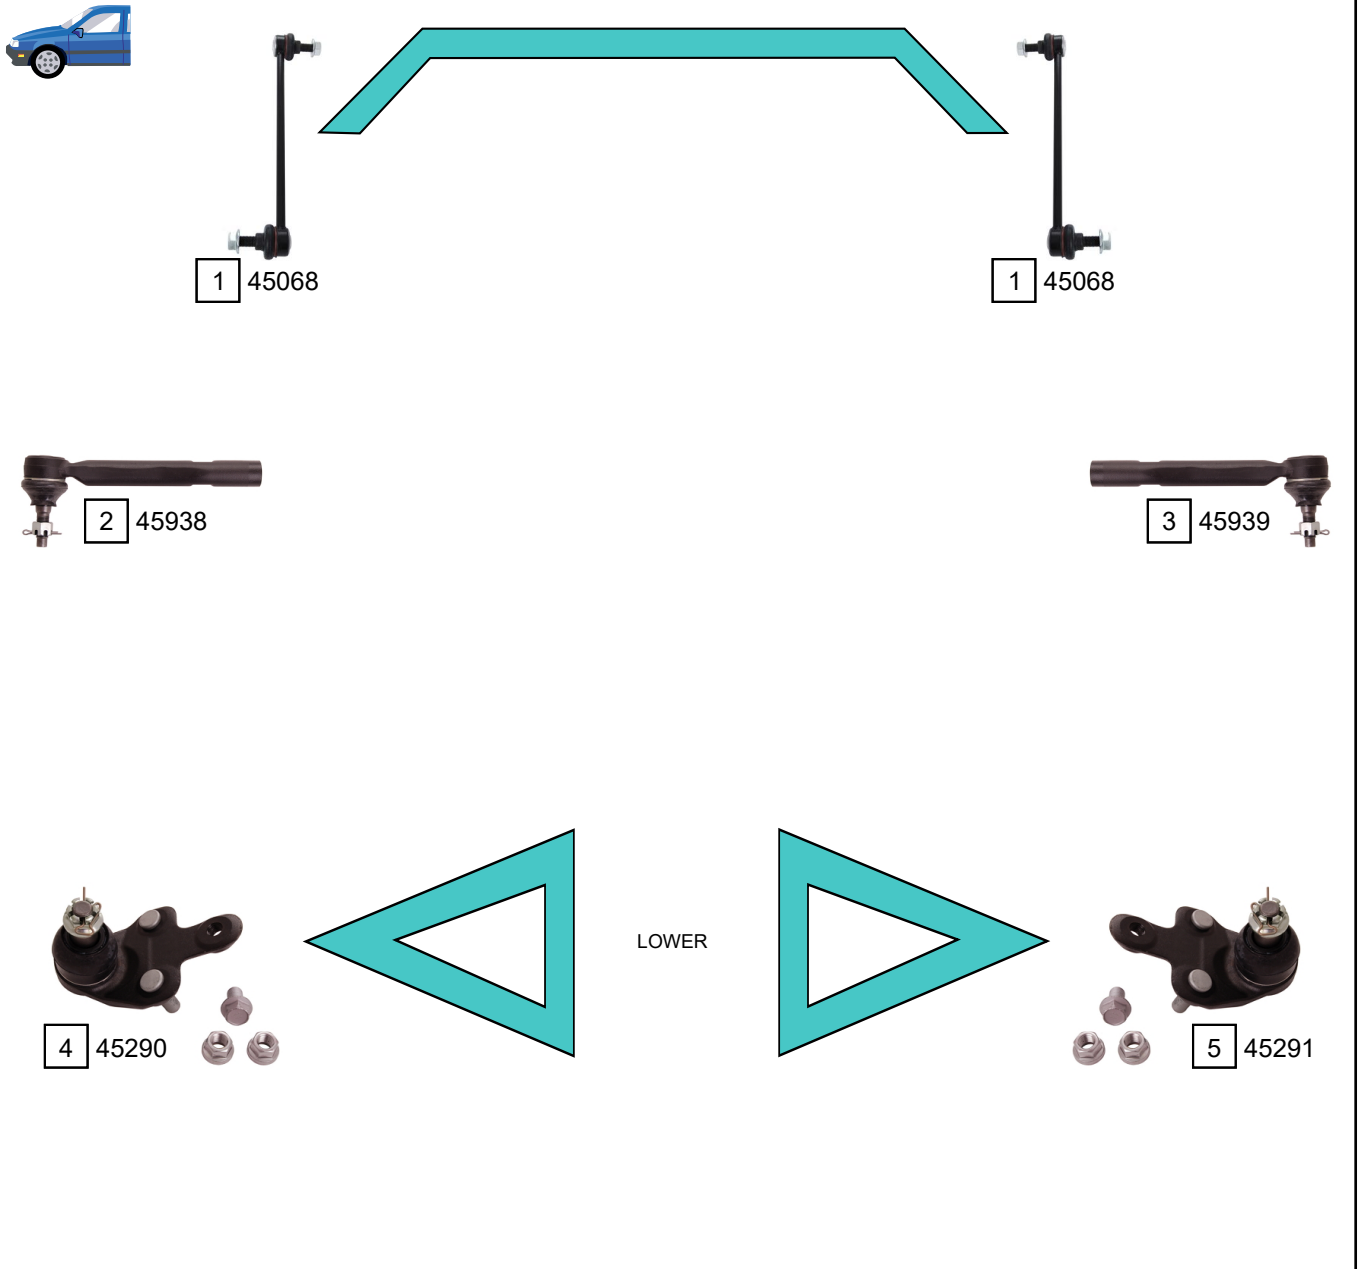

RX 270/350/450H (GYL1\_, GGL15, AGL10)

12/2008 - 10/2015

Ref.	Sidem Ref.	Description	OE-number	Measures	Ref.	Sidem Ref.	Description	OE-number	Measures
1	45068	stabiliser link	48820 28050	L:260	6	45766	stabiliser link left	48803 48010	L:110
2	45938	tie rod end left	45470 49025	c:13.7 th:FM16X1.5R	7	45767	stabiliser link right	48802 48010	L:110
3	45939	tie rod end right	45460 49055	c:13.7 th:FM16X1.5R	8	45768	stabiliser link left	48803 48020	L:90
4	45290	ball joint left	43340 49035	c:17.8	9	45769	stabiliser link right	48802 48020	L:90
5	45291	ball joint right	43330 49165	c:17.8					