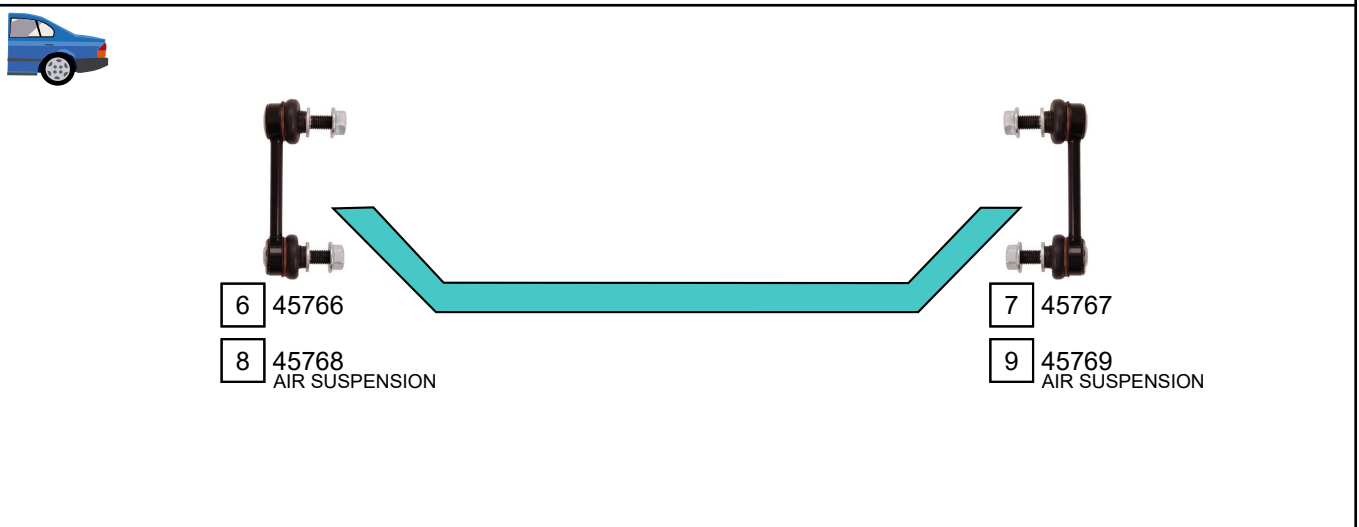

RX 270/350/450H (GYL1\_, GGL15, AGL10)

12/2008 - 10/2015

Ref.	Sidem Ref.	Description	OE-number	Measures	Ref.	Sidem Ref.	Description	OE-number	Measures
1	45068	stabiliser link	48820 28050	L:260	6	45766	stabiliser link left	48803 48010	L:110
2	45938	tie rod end left	45470 49025	c:13.7 th:FM16X1.5R	7	45767	stabiliser link right	48802 48010	L:110
3	45939	tie rod end right	45460 49055	c:13.7 th:FM16X1.5R	8	45768	stabiliser link left	48803 48020	L:90
4	45290	ball joint left	43340 49035	c:17.8	9	45769	stabiliser link right	48802 48020	L:90
5	45291	ball joint right	43330 49165	c:17.8					