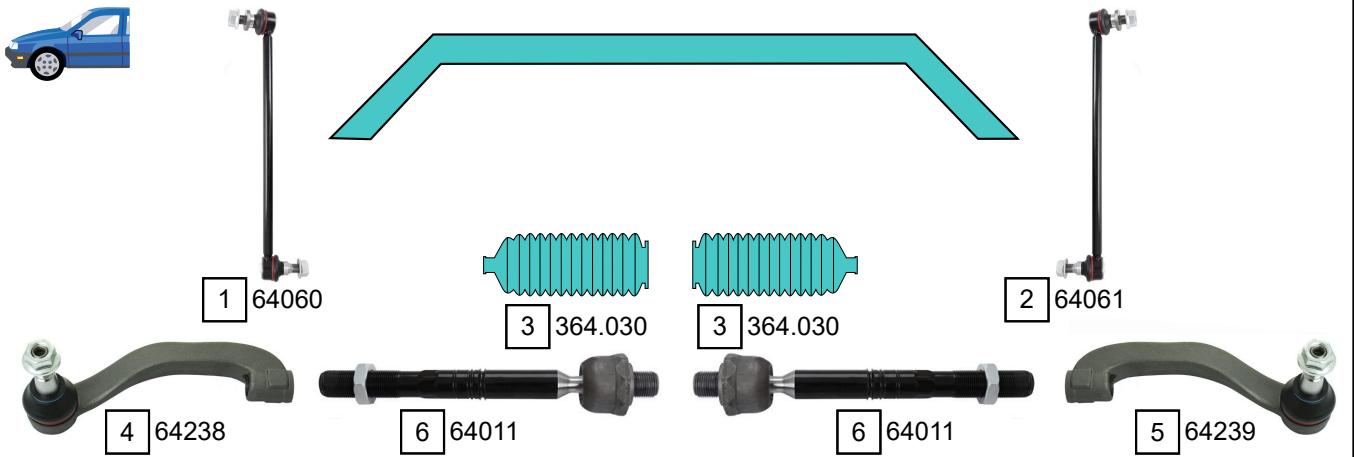

TGE (UX_, UY_, UZ_)
eTGE (UX_)

11/2016 ->
07/2018 ->

Ref.	Sidem Ref.	Description	OE-number	Measures	Ref.	Sidem Ref.	Description	OE-number	Measures
1	64060	stabiliser link left	65 43718 0009	L:380	8	64076	TCA left wobj	65 43315 6007	c:20.9 L:411
2	64061	stabiliser link right	65 43718 0008	L:380	9	64077	TCA right wobj	65 43315 6008	c:20.9 L:411
3	364.030	steering rack gaiter	65.96420-0002	D:62.5 d:19.5 L:188	10	864613	silentblock for TCA	65 43316 0004	di:16.2 do:70
4	64238	tie rod end left	65 46710 0001	c:16.2 th:FM20X1.5R	11	64086	ball joint	65 43316 0006	c:21.2
5	64239	tie rod end right	65 46710 0002	c:15.5 th:FM20X1.5R	12	64078	TCA left wobj	65 43315 6009	c:20.9 L:411
6	64011	axial joint	65 46710 0000	th:MM18X1.5R L:224	13	64079	TCA right wobj	65 43315 6012	c:20.9 L:411
7	864612	silentblock for TCA	65 43316 0005	di:16.2 do:50.1	14	864614	silentblock for TCA	65 43316 0007	di:16.2 do:70