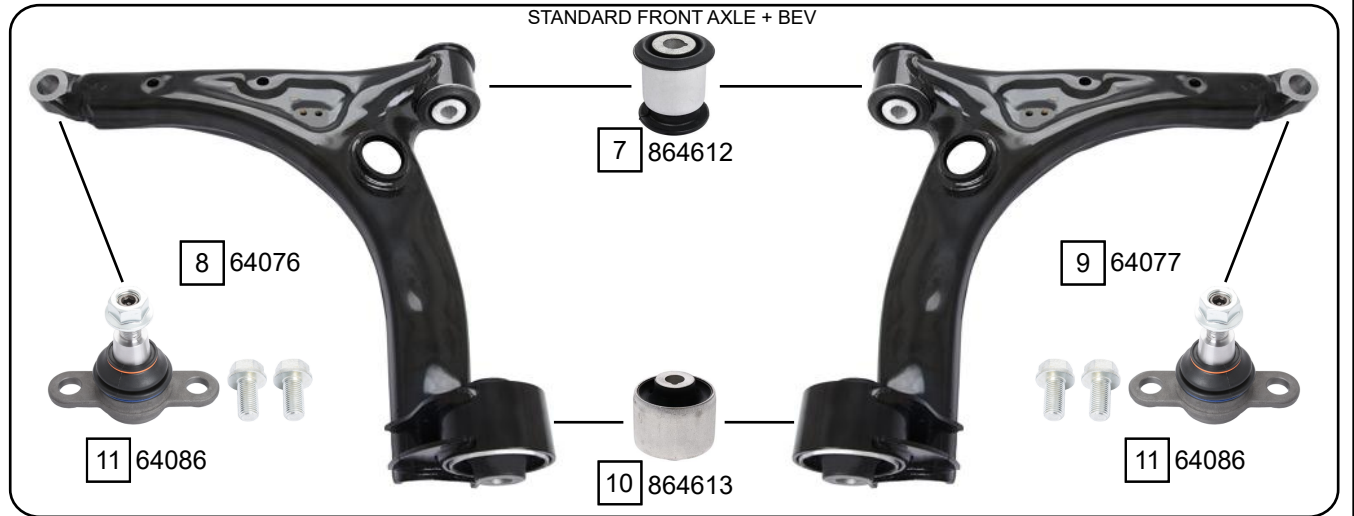

TGE (UX_, UY_, UZ_)
eTGE (UX_)

11/2016 ->
07/2018 ->

Ref.	Sidem Ref.	Description	OE-number	Measures	Ref.	Sidem Ref.	Description	OE-number	Measures
1	64060	stabiliser link left	65 43718 0009	L:380	8	64076	TCA left wobj	65 43315 6007	c:20.9 L:411
2	64061	stabiliser link right	65 43718 0008	L:380	9	64077	TCA right wobj	65 43315 6008	c:20.9 L:411
3	364.030	steering rack gaiter	65.96420-0002	D:62.5 d:19.5 L:188	10	864613	silentblock for TCA	65 43316 0004	di:16.2 do:70
4	64238	tie rod end left	65 46710 0001	c:16.2 th:FM20X1.5R	11	64086	ball joint	65 43316 0006	c:21.2
5	64239	tie rod end right	65 46710 0002	c:15.5 th:FM20X1.5R	12	64078	TCA left wobj	65 43315 6009	c:20.9 L:411
6	64011	axial joint	65 46710 0000	th:MM18X1.5R L:224	13	64079	TCA right wobj	65 43315 6012	c:20.9 L:411
7	864612	silentblock for TCA	65 43316 0005	di:16.2 do:50.1	14	864614	silentblock for TCA	65 43316 0007	di:16.2 do:70