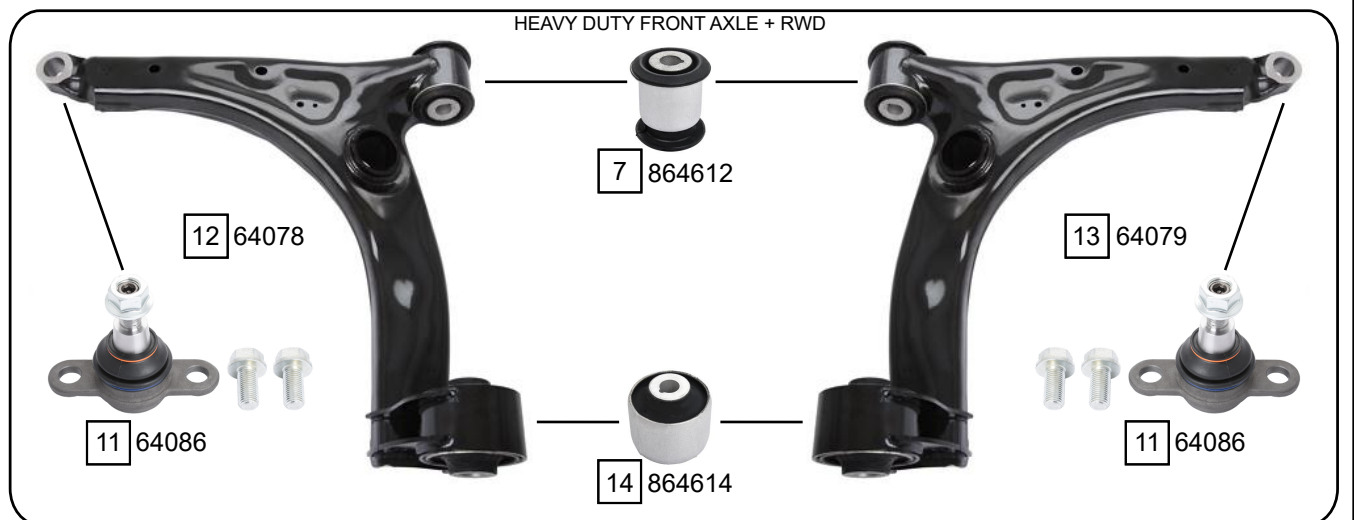

TGE (UX_, UY_, UZ_)
eTGE (UX_)

11/2016 ->
07/2018 ->

Ref.	Sidem Ref.	Description	OE-number	Measures	Ref.	Sidem Ref.	Description	OE-number	Measures
1	64060	stabiliser link left	65 43718 0009	L:380	8	64076	TCA left wobj	65 43315 6007	c:20.9 L:411
2	64061	stabiliser link right	65 43718 0008	L:380	9	64077	TCA right wobj	65 43315 6008	c:20.9 L:411
3	364.030	steering rack gaiter	65.96420-0002	D:62.5 d:19.5 L:188	10	864613	silentblock for TCA	65 43316 0004	di:16.2 do:70
4	64238	tie rod end left	65 46710 0001	c:16.2 th:FM20X1.5R	11	64086	ball joint	65 43316 0006	c:21.2
5	64239	tie rod end right	65 46710 0002	c:15.5 th:FM20X1.5R	12	64078	TCA left wobj	65 43315 6009	c:20.9 L:411
6	64011	axial joint	65 46710 0000	th:MM18X1.5R L:224	13	64079	TCA right wobj	65 43315 6012	c:20.9 L:411
7	864612	silentblock for TCA	65 43316 0005	di:16.2 do:50.1	14	864614	silentblock for TCA	65 43316 0007	di:16.2 do:70