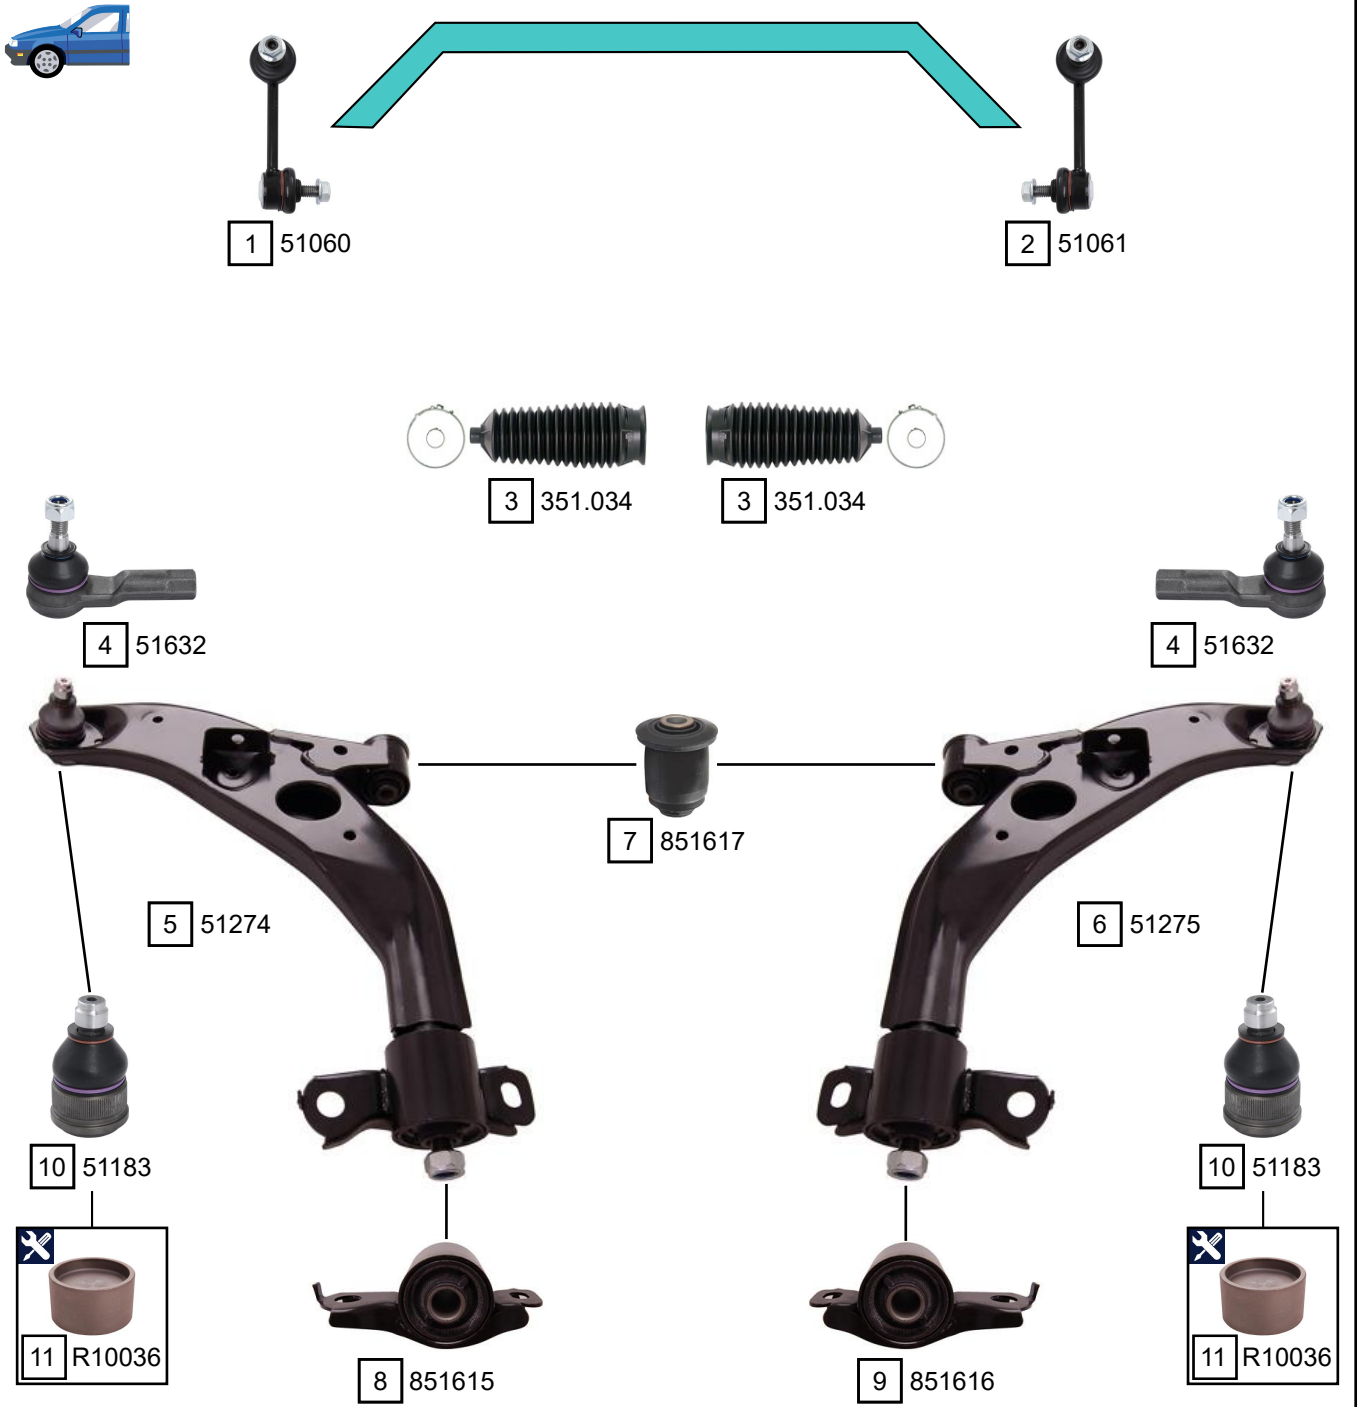

626 IV (GE)

08/1991 - 04/1997

Ref.	Sidem Ref.	Description	OE-number	Measures	Ref.	Sidem Ref.	Description	OE-number	Measures
1	51060	stabiliser link left	GA2A 34 170 A	L:105	7	851617	silentblock for TCA	GA2B 34 470 A	di:12.5 do:38.5
2	51061	stabiliser link right	GA2A 34 150 A	L:105	8	851615	silentblock for TCA	GA2A 34 46Y E	di:18.5
3	351.034	steering rack gaiter	GJ22 32 125	D:48 d:13 L:178	9	851616	silentblock for TCA	GA2A 34 46X A	di:18.5
4	51632	tie rod end	8AG4 32 280	c:12.9 th:FM14x1.5R	10	51183	ball joint lower	G030 99 356	c:18 do:42.7
5	51274	TCA left wbj	GA6B 34 350 E	c:18	11	R10036	mounting tool	Part of	di:39 do:45
6	51275	TCA right wbj	GA6B 34 300 E	c:18	12	51062	stabiliser link rear axle	GA2C 28 170 B	L:88