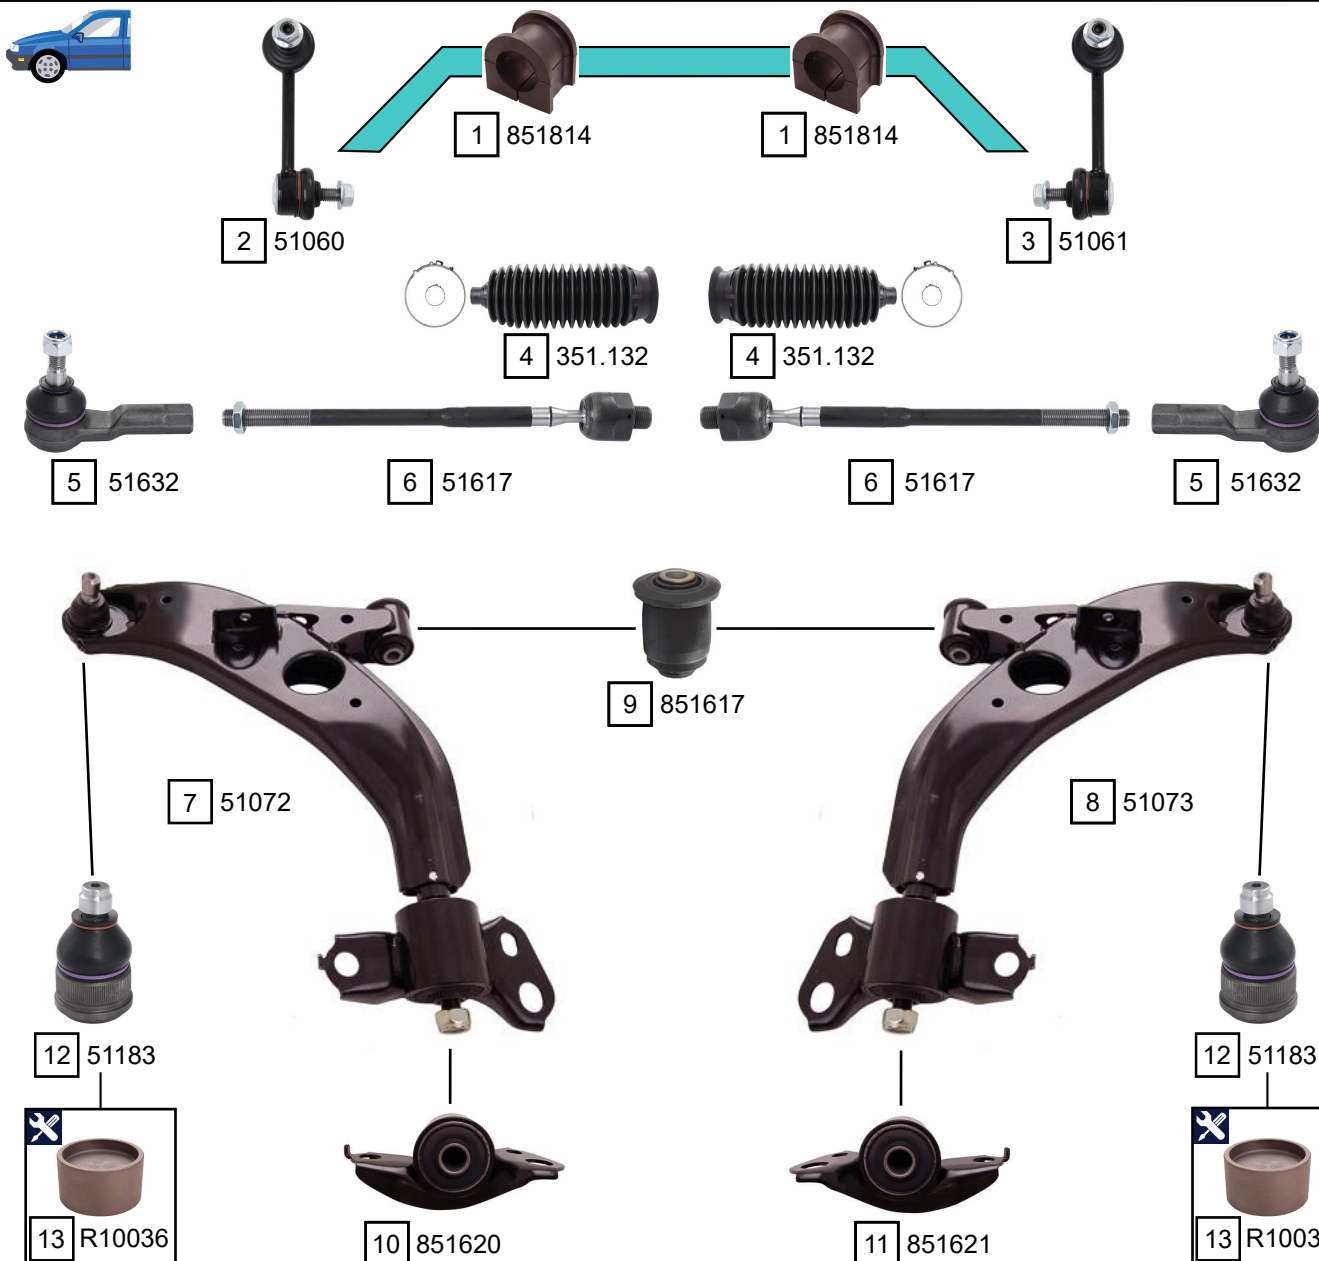

626 V (GF, GW)

05/1997 - 04/2002

Ref.	Sidem Ref.	Description	OE-number	Measures	Ref.	Sidem Ref.	Description	OE-number	Measures
1	851814	stabiliser mounting	GE4T 34 156	di:26.8	9	851617	silentblock for TCA	GA2B 34 470 A	di:12.5 do:38.5 (*)
2	51060	stabiliser link left	GA2A 34 170 A	L:105	10	851620	silentblock for TCA	GE4T 34 46Y D	do:18.5 (*)
3	51061	stabiliser link right	GA2A 34 150 A	L:105	11	851621	silentblock for TCA	GE4T 34 46X D	do:18.5 (*)
4	351.132	steering rack gaiter	GE4T 32 12X	D:48 d:13 L:179	12	51183	ball joint lower	G030 99 356	c:18 do:42.7
5	51632	tie rod end	8AG4 32 280	c:12.9 th:FM14x1.5R	13	R10036	mounting tool	Part of	di:39 do:45
6	51617	axial joint	GE4T 32 240 A	th:MM18X1.5R L:307	14	51167	stabiliser link rear axle	GE4T 28 170	L:230
7	51072	TCA left wbj	GE4T 34 350 E	c:18	15	851907	stabiliser mounting	GE4T 28 156	di:16.8
8	51073	TCA right wbj	GE4T 34 300 E	c:18					