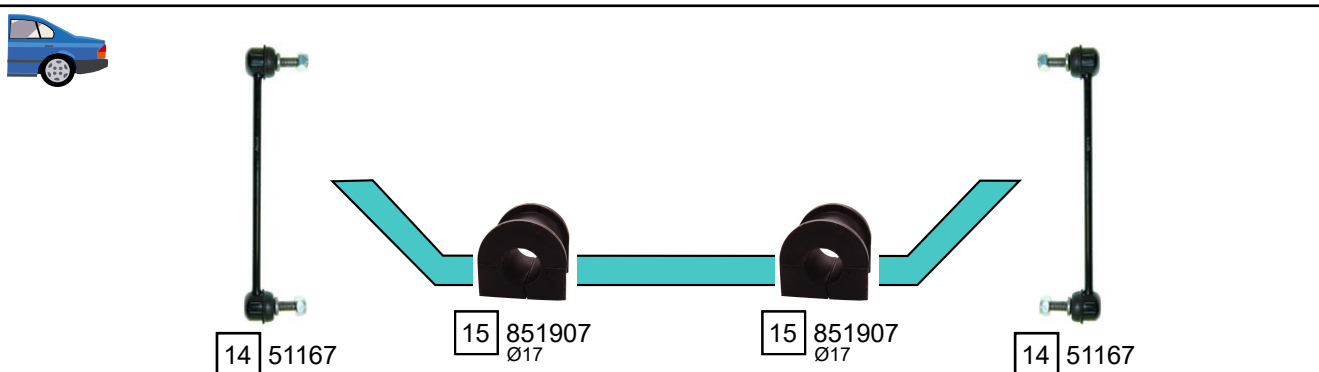

626 V (GF, GW)

05/1997 - 04/2002

Ref.	Sidem Ref.	Description	OE-number	Measures	Ref.	Sidem Ref.	Description	OE-number	Measures
1	851814	stabiliser mounting	GE4T 34 156	di:26.8	9	851617	silentblock for TCA	GA2B 34 470 A	di:12.5 do:38.5 (*)
2	51060	stabiliser link left	GA2A 34 170 A	L:105	10	851620	silentblock for TCA	GE4T 34 46Y D	do:18.5 (*)
3	51061	stabiliser link right	GA2A 34 150 A	L:105	11	851621	silentblock for TCA	GE4T 34 46X D	do:18.5 (*)
4	351.132	steering rack gaiter	GE4T 32 12X	D:48 d:13 L:179	12	51183	ball joint lower	G030 99 356	c:18 do:42.7
5	51632	tie rod end	8AG4 32 280	c:12.9 th:FM14x1.5R	13	R10036	mounting tool	Part of	di:39 do:45
6	51617	axial joint	GE4T 32 240 A	th:MM18X1.5R L:307	14	51167	stabiliser link rear axle	GE4T 28 170	L:230
7	51072	TCA left wbj	GE4T 34 350 E	c:18	15	851907	stabiliser mounting	GE4T 28 156	di:16.8
8	51073	TCA right wbj	GE4T 34 300 E	c:18					