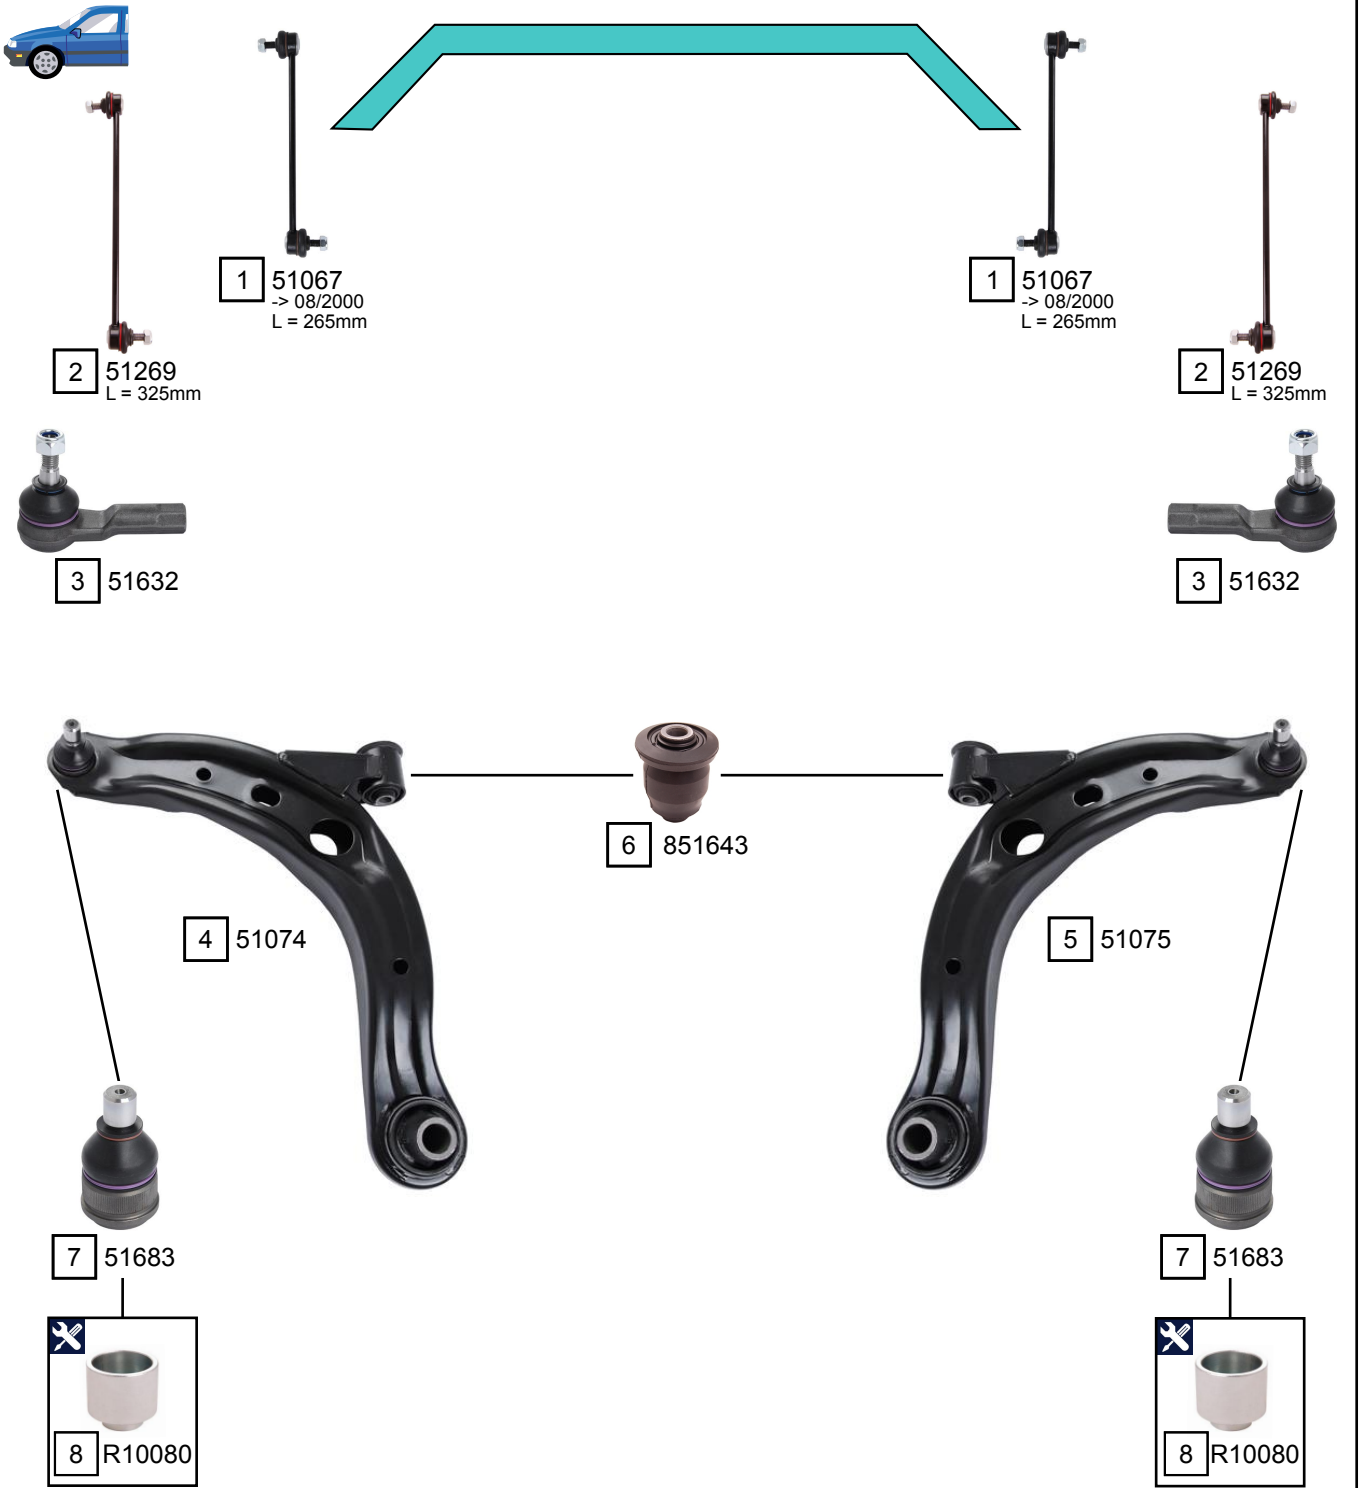

MPV II (LW)

09/1999 - 12/2006

Ref.	Sidem Ref.	Description	OE-number	Measures	Ref.	Sidem Ref.	Description	OE-number	Measures
1	51067	stabilizer link	LC62 34 170 A	L:266	5	51075	TCA right wbj	LC62 34 300 C	c:18
2	51269	stabilizer link	LC70 34 170	L:325	6	851643	silentblock for TCA	LC62 34 470	di:12.4 do:40.7
3	51632	tie rod end	8AG4 32 280	c:12.9 th:FM14x1.5R	7	51683	ball joint	Part of	c:18 do:42.8
4	51074	TCA left wbj	LC62 34 350 C	c:18	8	R10080	mounting tool ring ø48 ø40	TOOL	di:40 do:48