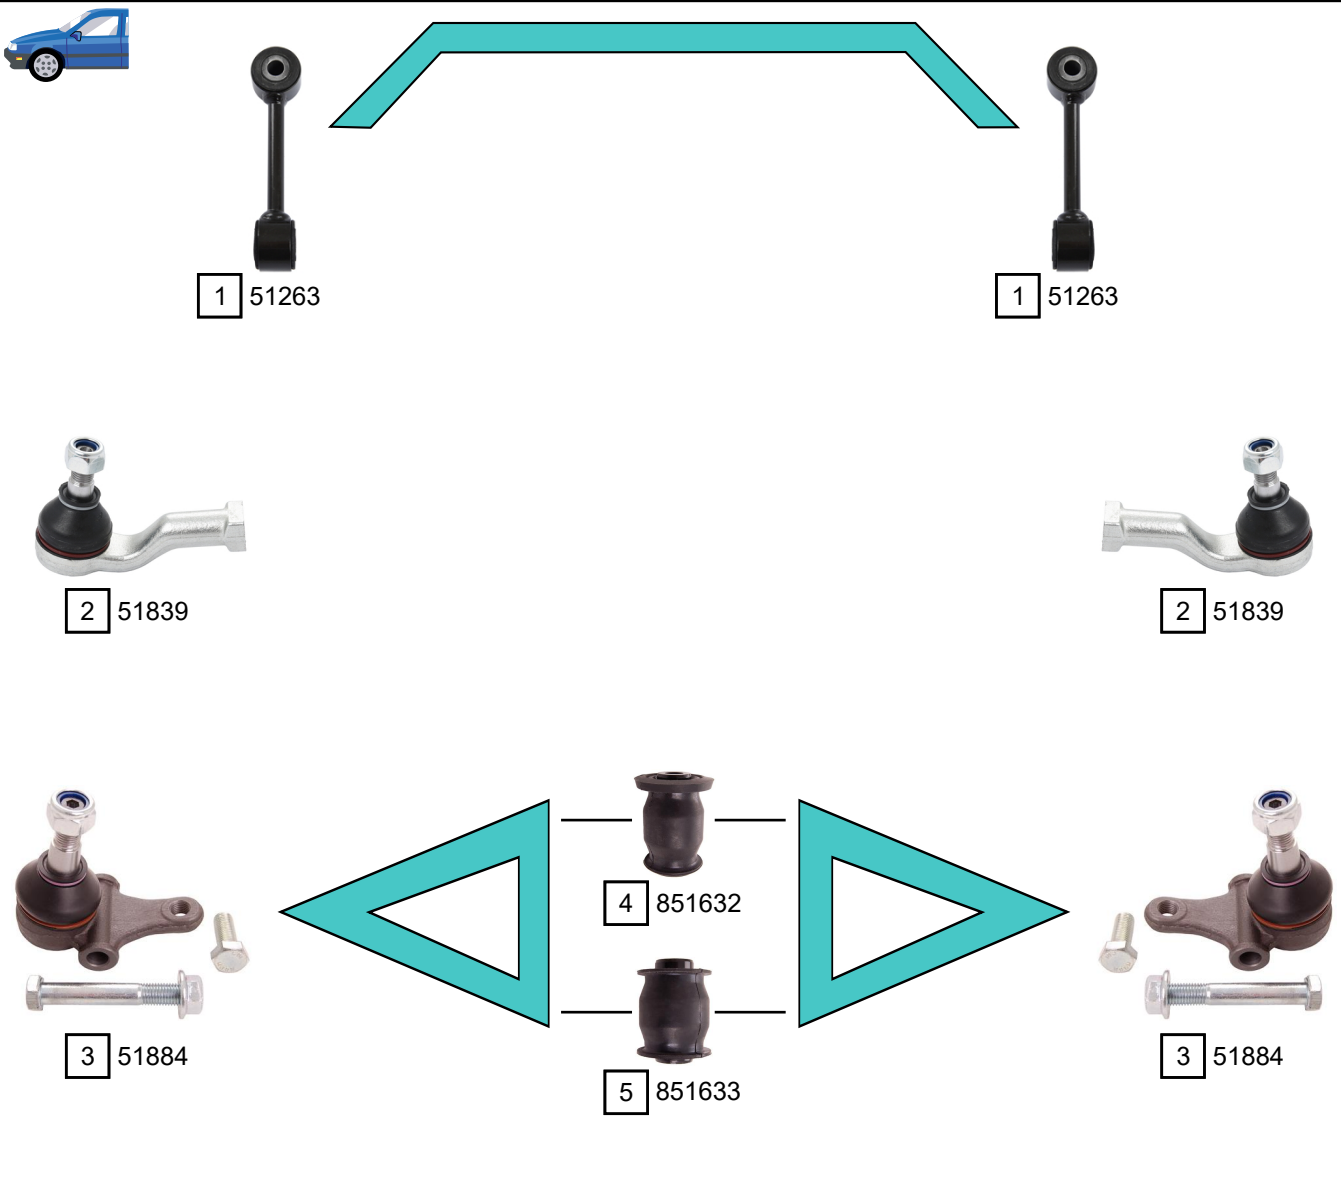

MX-5 I (NA)

09/1989 - 09/1998

Ref.	Sidem Ref.	Description	OE-number	Measures	Ref.	Sidem Ref.	Description	OE-number	Measures
1	51263	stabiliser link	NA01 34 170	L:107	4	851632	silentblock for TCA	NA01 34 460 A	di:12.1 do:41.8
2	51839	tie rod end	8AN1 32 280	c:13.2 th:FM12X1.25R	5	851633	silentblock for TCA	NA01 34 490	di:12.1 do:41.8
3	51884	ball joint	NA01 34 550 A	c:15.9	6	851903	stabiliser mounting	N023 28 156	di:10.5