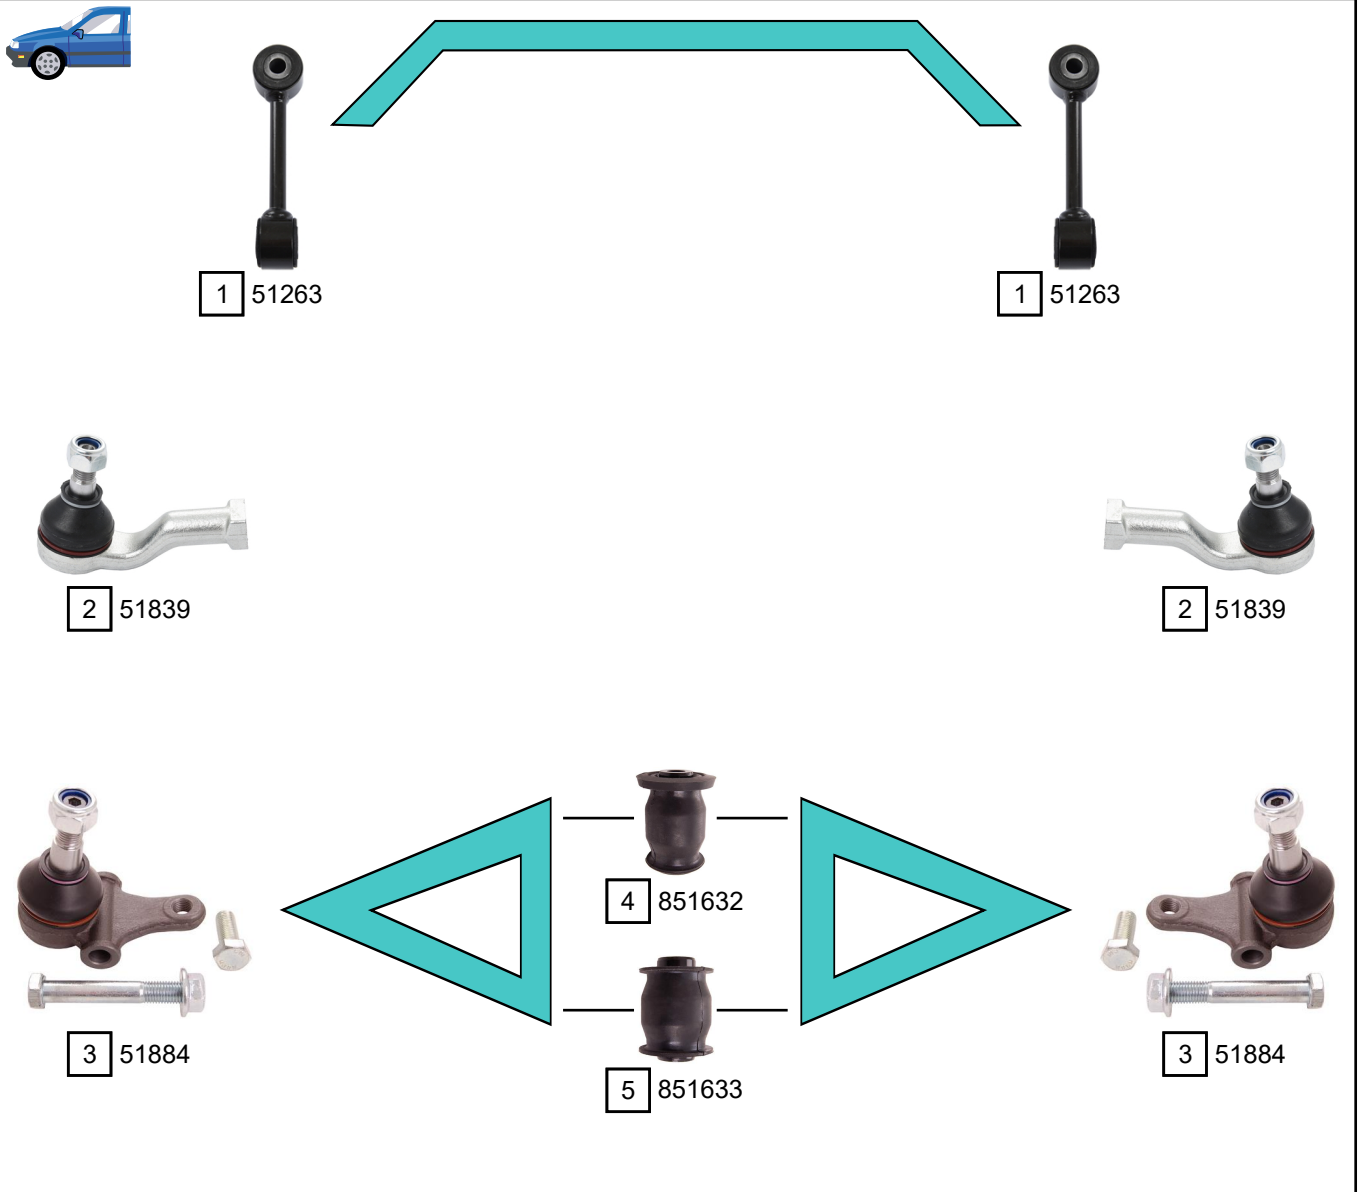

MX-5 I (NA)

09/1989 - 09/1998

Ref.	Sidem Ref.	Description	OE-number	Measures	Ref.	Sidem Ref.	Description	OE-number	Measures
1	51263	stabiliser link	NA01 34 170	L:107	4	851632	silentblock for TCA	NA01 34 460 A	di:12.1 do:41.8
2	51839	tie rod end	8AN1 32 280	c:13.2 th:FM12X1.25R	5	851633	silentblock for TCA	NA01 34 490	di:12.1 do:41.8
3	51884	ball joint	NA01 34 550 A	c:15.9	6	851903	stabiliser mounting	N023 28 156	di:10.5