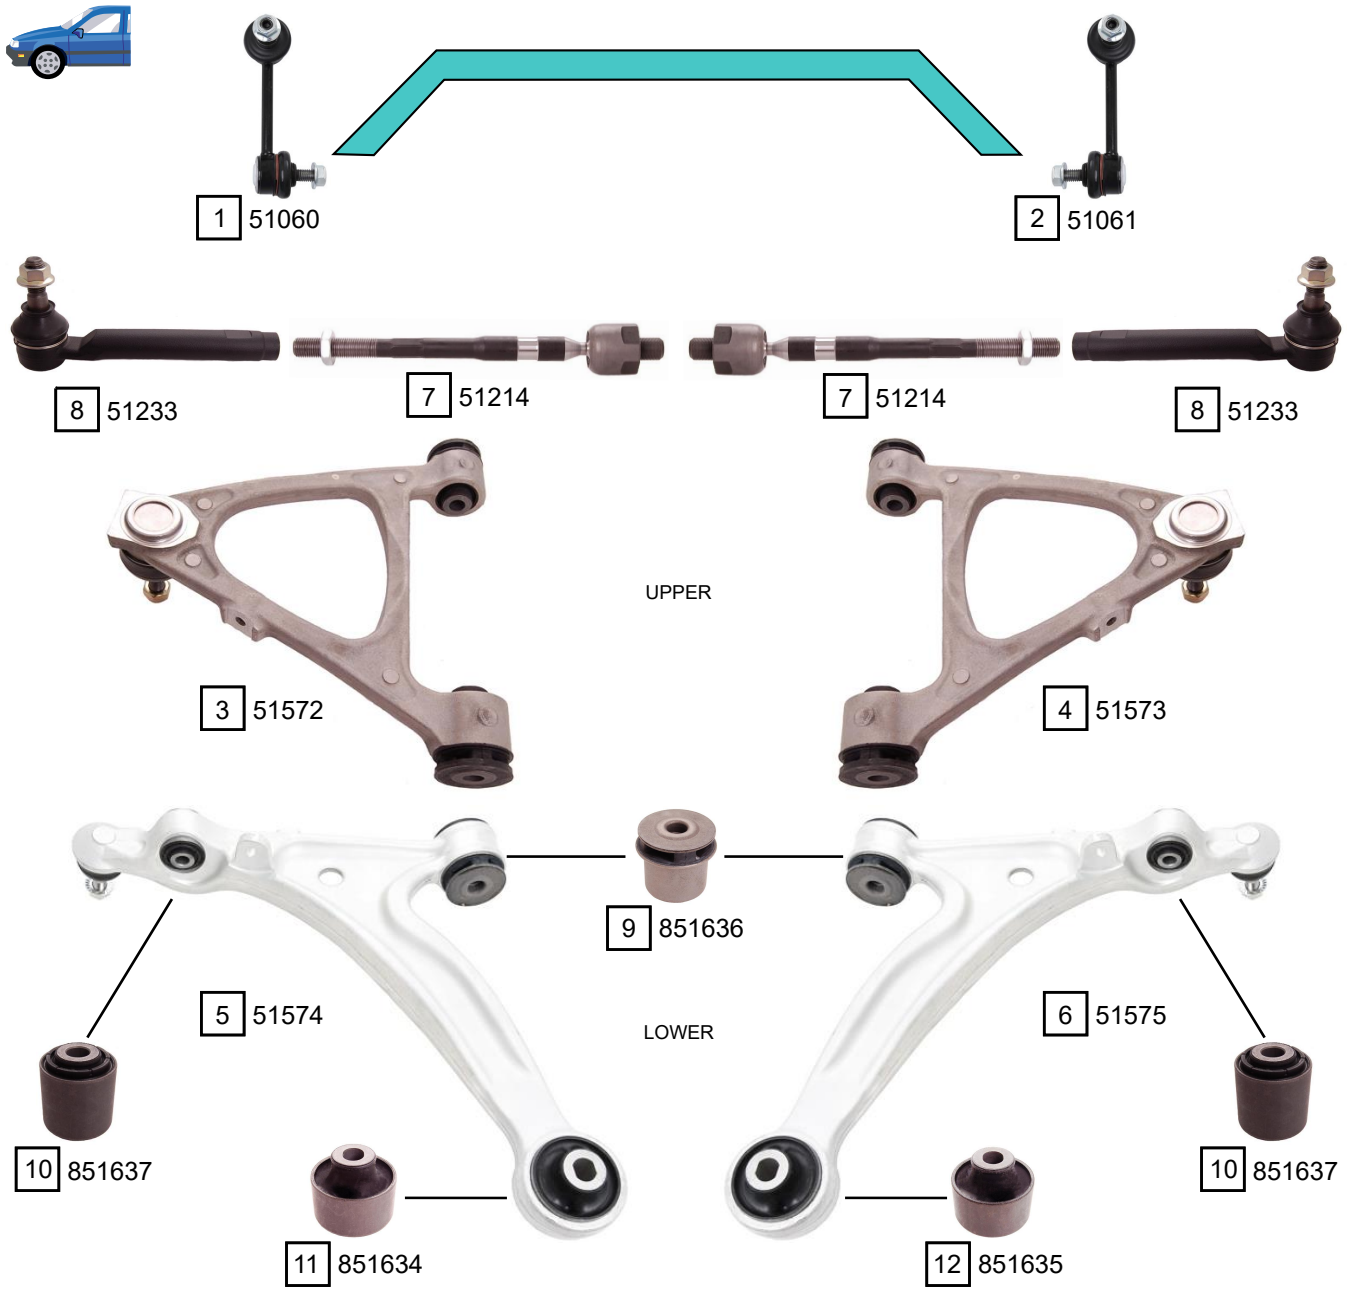

MX-5 III (NC)

01/2005 - 12/2014

Ref.	Sidem Ref.	Description	OE-number	Measures	Ref.	Sidem Ref.	Description	OE-number	Measures
1	51060	stabiliser link left	GA2A 34 170 A	L:105	9	851636	silentblock for TCA	F189 34 470	di:14.1 do:47.6
2	51061	stabiliser link right	GA2A 34 150 A	L:105	10	851637	silentblock for TCA	F151 34 710	di:12.1 do:41.2
3	51233	tie rod end	NE51 32 280 A	c:12.8 th:FM14X1.5R	11	851634	silentblock for TCA	NE51 34 460	di:16.3 do:60.8
4	51214	axial joint	NE51 32 240	th:MM16X1R L:234	12	851635	silentblock for TCA	NE51 34 450	di:16.3 do:60.8
5	51572	TCA left wbj	NH42 34 250	c:14.2	13	51268	stabiliser link rear axle	F151 28 170	L:85
6	51573	TCA right wbj	NH42 34 200	c:14.2	14	851903	stabiliser mounting	N023 28 156	di:10.5
7	51574	TCA left wbj	NE51 34 350 D	c:16.8	15	851902	stabiliser mounting	G113 28 156	di:11.5
8	51575	TCA right wbj	NE51 34 300 D	c:16.8					