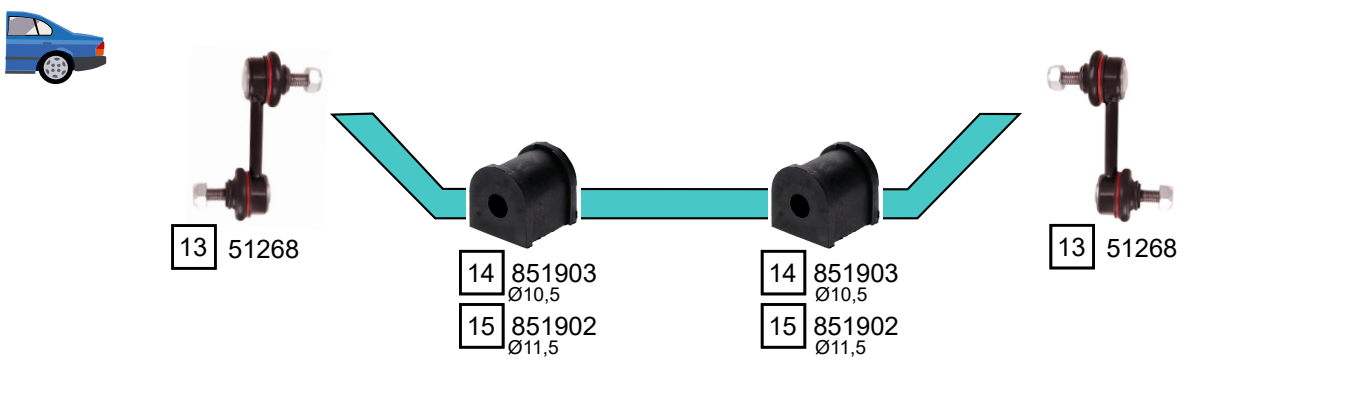

MX-5 III (NC)

01/2005 - 12/2014

Ref.	Sidem Ref.	Description	OE-number	Measures	Ref.	Sidem Ref.	Description	OE-number	Measures
1	51060	stabiliser link left	GA2A 34 170 A	L:105	9	851636	silentblock for TCA	F189 34 470	di:14.1 do:47.6
2	51061	stabiliser link right	GA2A 34 150 A	L:105	10	851637	silentblock for TCA	F151 34 710	di:12.1 do:41.2
3	51233	tie rod end	NE51 32 280 A	c:12.8 th:FM14X1.5R	11	851634	silentblock for TCA	NE51 34 460	di:16.3 do:60.8
4	51214	axial joint	NE51 32 240	th:MM16X1R L:234	12	851635	silentblock for TCA	NE51 34 450	di:16.3 do:60.8
5	51572	TCA left wbj	NH42 34 250	c:14.2	13	51268	stabiliser link rear axle	F151 28 170	L:85
6	51573	TCA right wbj	NH42 34 200	c:14.2	14	851903	stabiliser mounting	N023 28 156	di:10.5
7	51574	TCA left wbj	NE51 34 350 D	c:16.8	15	851902	stabiliser mounting	G113 28 156	di:11.5
8	51575	TCA right wbj	NE51 34 300 D	c:16.8					