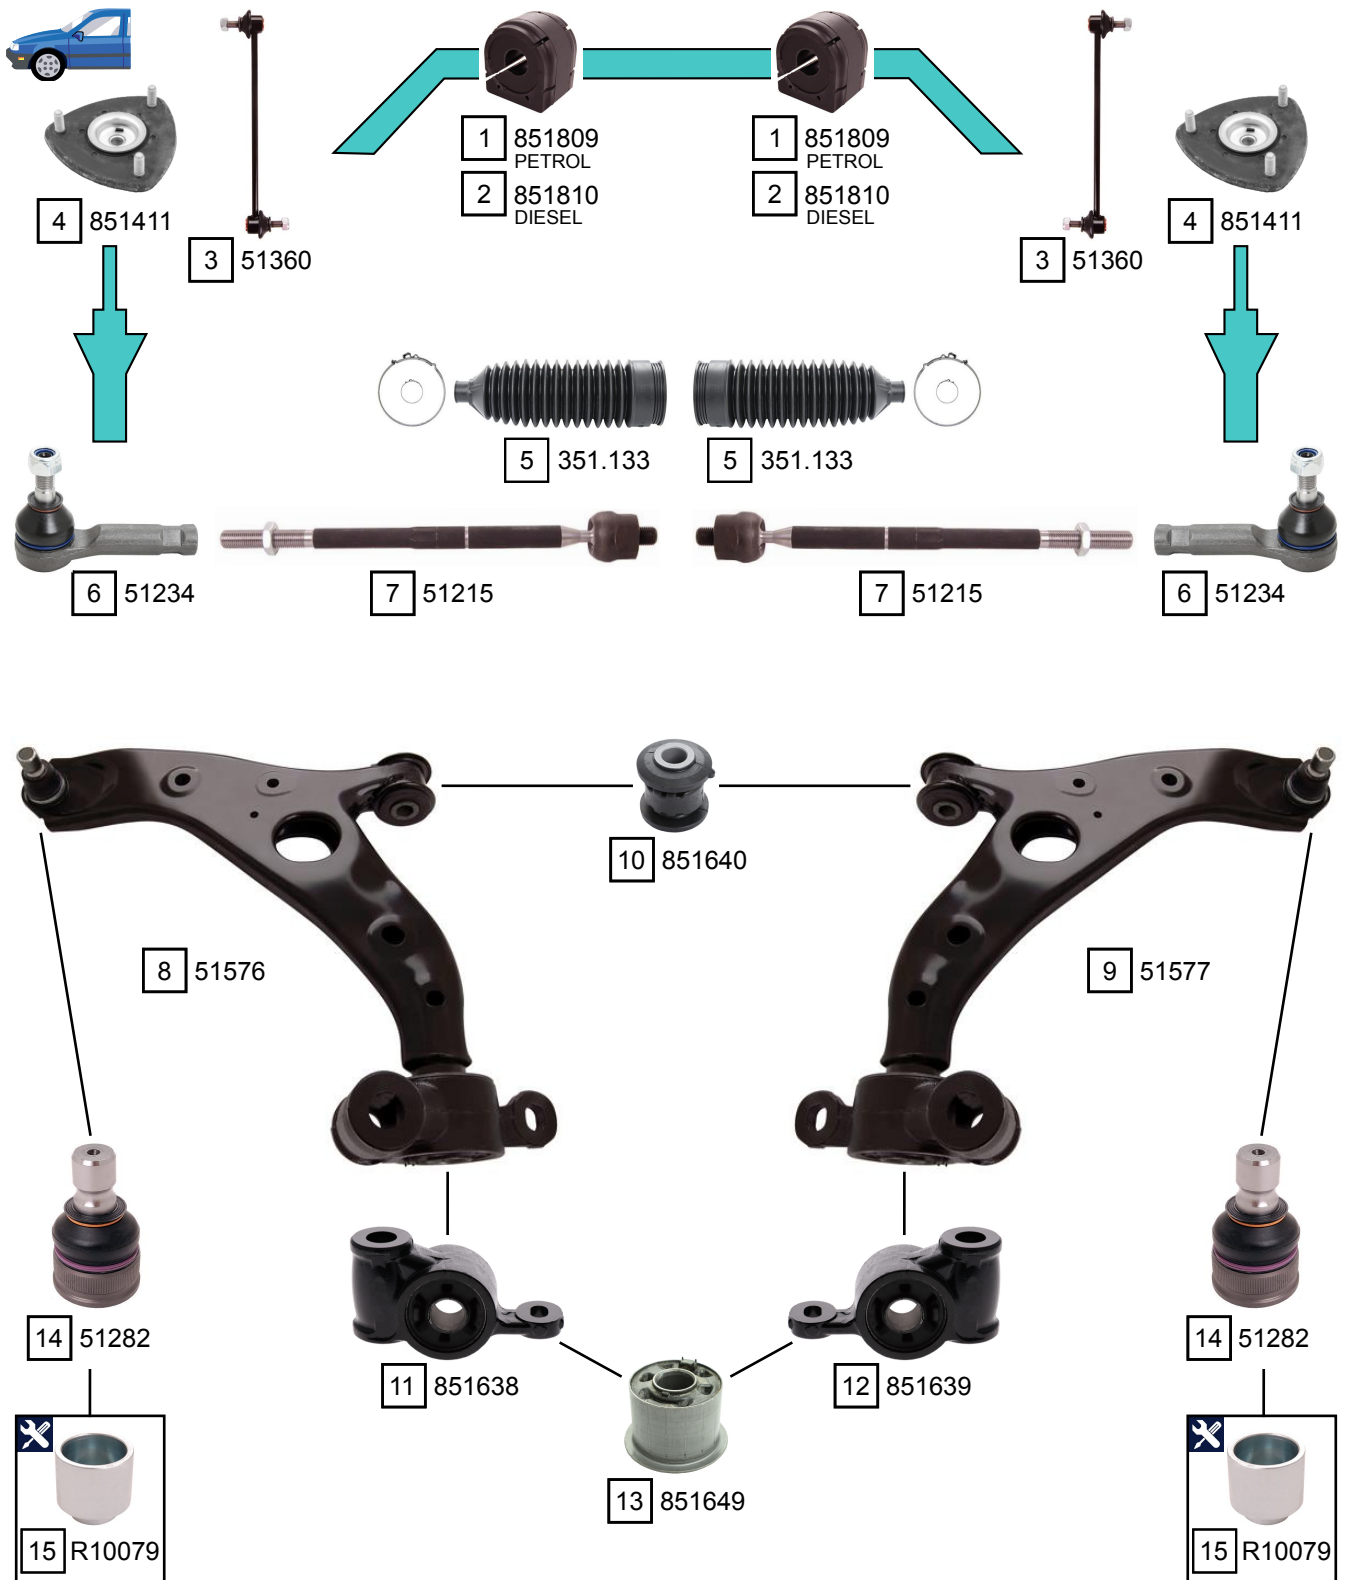

CX-5 (KE, GH)

11/2011 - 02/2017

Ref.	Sidem Ref.	Description	OE-number	Measures	Ref.	Sidem Ref.	Description	OE-number	Measures
1	851809	stabiliser mounting	KD35 34 156 B	di:18	9	51577	TCA right wbj	KD35 34 300 P	c:20
2	851810	stabiliser mounting	GMD9 34 156	di:19	10	851640	silentblock for TCA	TK48 34 470 A	di:16.2 do:41.7
3	51360	stabiliser link	KD35 34 170	L:288	11	851638	silentblock for TCA left	Part of	di:17
4	851411	strut mount	KD35 34 380 C	di:12.1	12	851639	silentblock for TCA right	Part of	di:27
5	351.133	steering rack gaiter	KD31 32 12X	D:51 d:14 L:185	13	851649	silentblock for TCA	Part of	di:26.85 do:66
6	51234	tie rod end	KD31 32 280	c:12.7 th:FM14X1.5R	14	51282	ball joint	Part of	c:20 do:42.6
7	51215	axial joint	KD31 32 240 A	th:MM14X1.5R L:304	15	R10079	mounting tool ring ø46 ø38	SEE PAGE III	di:38 do:46
8	51576	TCA left wbj	KD35 34 350 P	c:20					